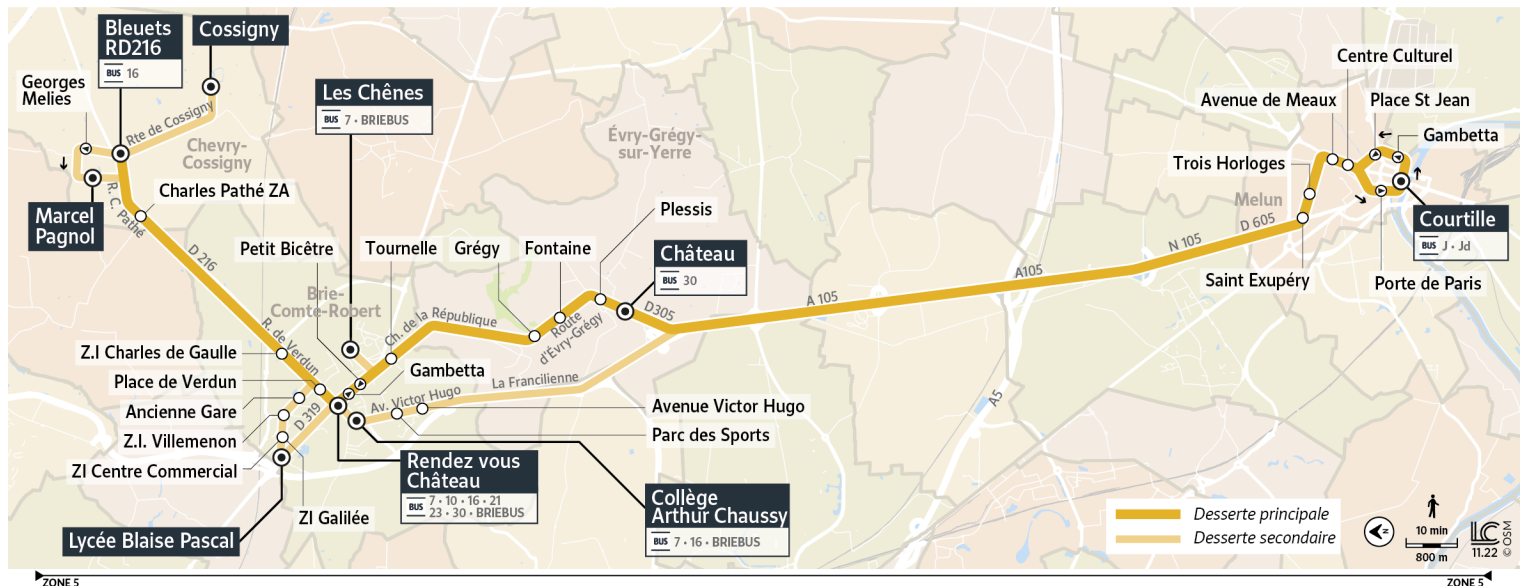

Horaires valables à partir du 1er janvier 2023

		Samedi				
CHEVRY-COSSIGNY	Cossigny			7:20	8:20	
	Bleuets	6:45		7:25	8:25	
	Georges Melies	6:46		7:26	8:26	
	Marcel Pagnol	6:48		7:29	8:29	
	Charles Pathé	6:51		7:32	8:32	
BRIE-COMTE-ROBERT	ZI Charles de Gaulle	6:57		7:39	8:39	
	Ancienne Gare			7:41	8:41	
	ZI de Villemon			7:42	8:42	
	ZI Centre Commercial			7:43	8:43	
	Place de Verdun	7:01				
	Chênes		7:00			
	Blaise Pascal			7:46	8:47	12:25
	Blaise Pascal					
	RDV Château	7:03				12:30
	Gambetta Brie					12:31
ÉVRY-GRÉGY-SUR-YERRE	Tournelles		7:02			12:32
	Grégy Centre		7:10			12:36
	Fontaine		7:13			12:38
	Plessis		7:15			12:40
BRIE-COMTE-ROBERT	Château		7:17			12:42
	Parc des Sports	7:04				
MELUN	Victor Hugo	7:05				
	Saint Exupéry	7:22	7:30			
	Trois Horloges	7:25	7:33			
	Avenue de Meaux	7:28	7:37			
	Centre Culturel	7:30	7:39			
	Porte de Paris	7:32	7:41			
	Quai de la Courtille	7:34	7:44			

☐ Circule uniquement en période scolaire.

i Bon à savoir

→ Pas de service les dimanches et jours fériés.

→ Ces horaires sont donnés à titre indicatif et sont soumis aux aléas de circulation.