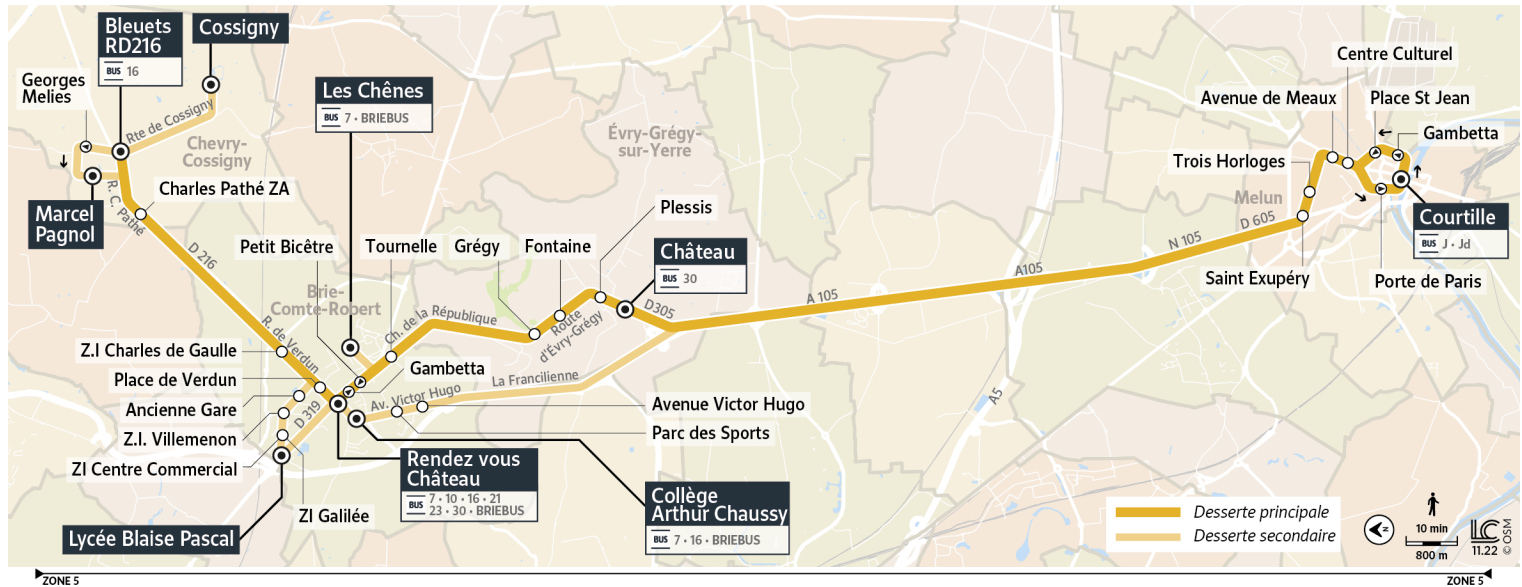

Horaires valables à partir du 1er janvier 2023

		Samedi			
MELUN	Quai de la Courtille	6:40		12:20	
	Gambetta	6:41		12:21	
	Place St Jean	6:42		12:22	
	Centre Culturel	6:44		12:24	
	Avenue de Meaux	6:46		12:26	
	Trois Horloges	6:50		12:30	
	Saint Exupéry	6:53		12:33	
ÉVRY-GRÉGY-SUR-YERRE	Château	7:11		12:48	
	Plessis	7:12		12:49	
	Fontaine	7:14		12:50	
	Grégy Centre	7:18		12:54	
BRIE-COMTE-ROBERT	Les Tournelles	7:26		13:01	
	Petit Bicêtre	7:27		13:02	
	RDV Château	7:29		13:03	
	Blaise Pascal	7:35	11:30		12:25
	ZI Galilée		11:32		12:27
	ZI de Villemon		11:33		12:28
	Ancienne Gare		11:35		12:30
	Place de Verdun			13:05	
ZI Charles de Gaulle		11:37	13:07	12:32	
CHEVRY-COSSIGNY	Charles Pathé		11:45	13:13	12:40
	Bleuets		11:48	13:15	12:43
	Georges Melies		11:49	13:17	12:44
	Marcel Pagnol		11:52	13:18	12:47
	Cossigny		11:59	13:24	12:54

Circule uniquement en période scolaire.

i Bon à savoir

→ Pas de service les dimanches et jours fériés.

→ Ces horaires sont donnés à titre indicatif et sont soumis aux aléas de circulation.