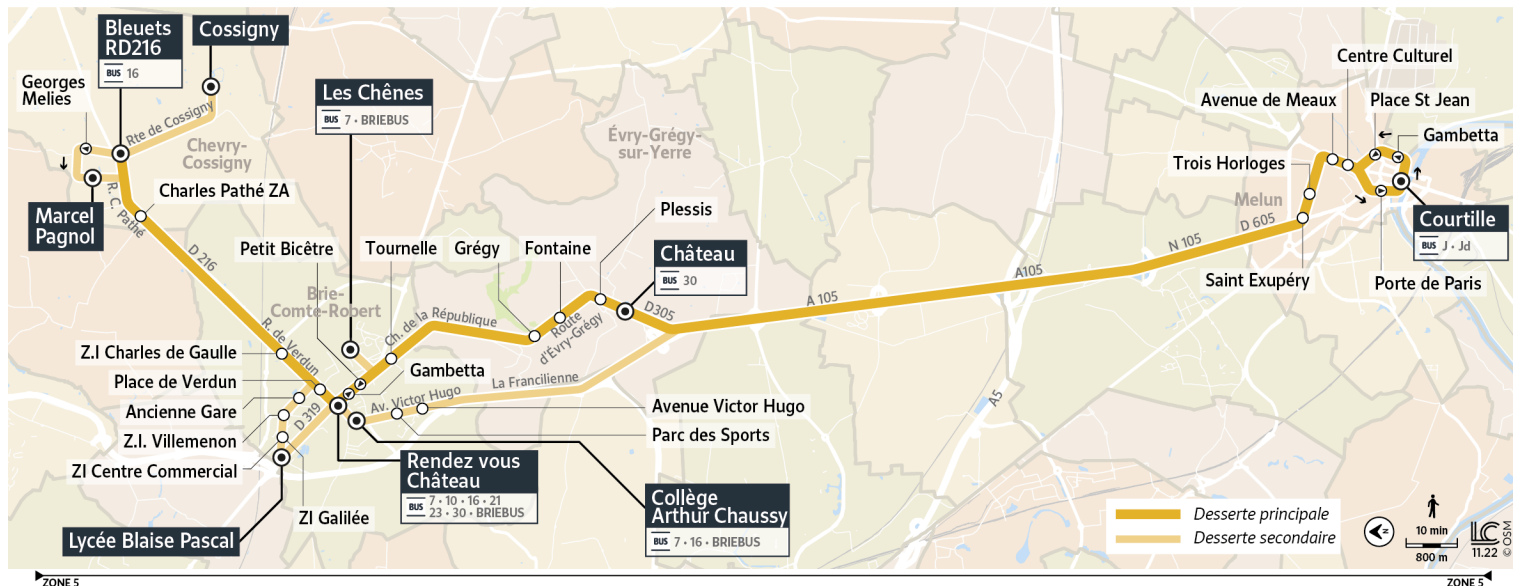

Horaires valables à partir du 1er janvier 2023

		Samedi			
MELUN	Quai de la Courtille	6:40		12:20	
	Gambetta	6:41		12:21	
	Place St Jean	6:42		12:22	
	Centre Culturel	6:44		12:24	
	Avenue de Meaux	6:46		12:26	
	Trois Horloges	6:50		12:30	
	Saint Exupéry	6:53		12:33	
ÉVRY-GRÉGY-SUR-YERRE	Château	7:11		12:48	
	Plessis	7:12		12:49	
	Fontaine	7:14		12:50	
	Grégy Centre	7:18		12:54	
BRIE-COMTE-ROBERT	Les Tournelles	7:26		13:01	
	Petit Bicêtre	7:27		13:02	
	RDV Château	7:29		13:03	
	Blaise Pascal	7:35	11:30		12:25
	ZI Galilée		11:32		12:27
	ZI de Villemon		11:33		12:28
	Ancienne Gare		11:35		12:30
	Place de Verdun			13:05	
ZI Charles de Gaulle		11:37	13:07	12:32	
CHEVRY-COSSIGNY	Charles Pathé		11:45	13:13	12:40
	Bleuets		11:48	13:15	12:43
	Georges Melies		11:49	13:17	12:44
	Marcel Pagnol		11:52	13:18	12:47
	Cossigny		11:59	13:24	12:54

Circule uniquement en période scolaire.

i Bon à savoir

→ Pas de service les dimanches et jours fériés.

→ Ces horaires sont donnés à titre indicatif et sont soumis aux aléas de circulation.

6

Direction :

MELUN - Quai de la Courtille

Horaires valables à partir du 1er janvier 2023

		Du lundi au vendredi		
BRIE-COMTE-ROBERT	RDV Château	18:57	19:10	19:27
	Gambetta Brie	18:58	19:11	19:28
	Tournelles	19:00	19:12	19:30
ÉVRY-GRÉGY-SUR-YERRE	Grégy Centre	19:05	19:17	19:35
	Fontaine	19:08	19:20	19:38
	Plessis	19:10	19:22	19:40
	Château	19:12	19:24	19:42