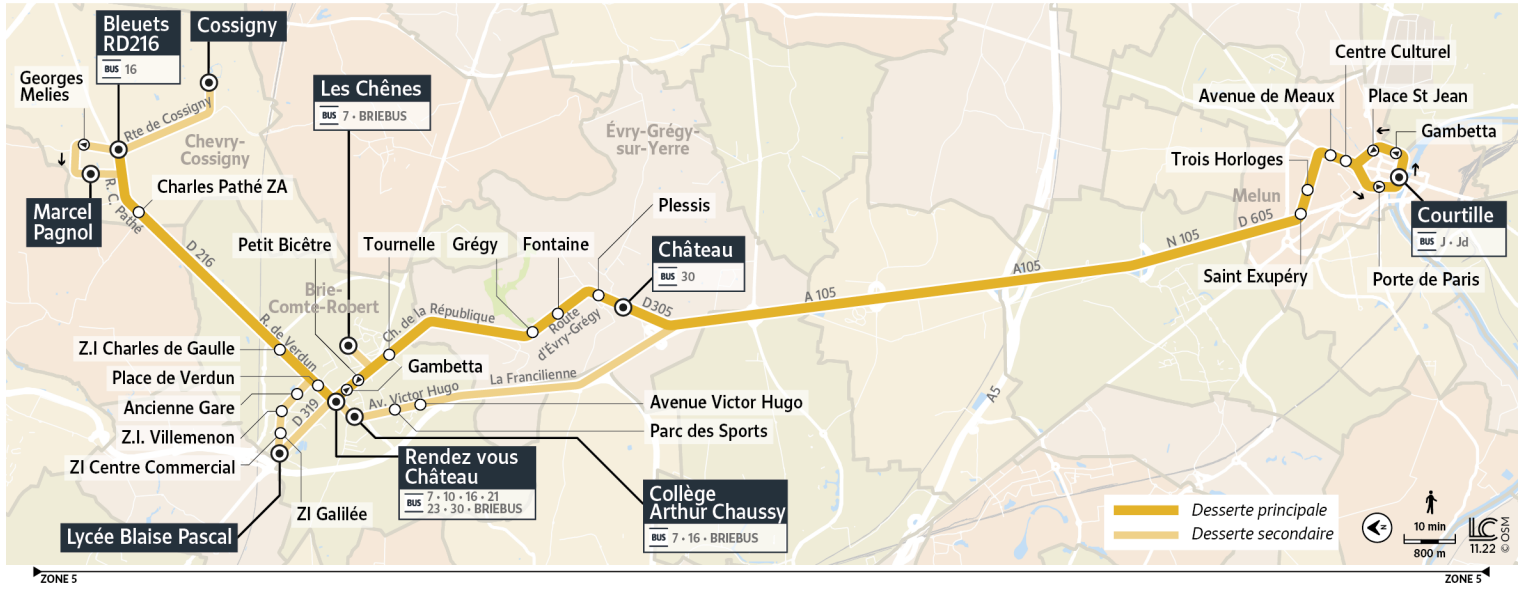

Horaires valables à partir du 1er janvier 2023

		Du lundi au vendredi				
MELUN	Quai de la Courtille			17:25	17:25	18:50
	Gambetta			17:26	17:26	18:51
	Place St Jean			17:27	17:28	18:52
	Centre Culturel			17:29	17:30	18:54
	Avenue de Meaux			17:31	17:31	18:56
	Trois Horloges			17:35	17:36	19:00
	Saint Exupéry			17:38	17:38	19:03
ÉVRY-GRÉGY-SUR-YERRE	Château			17:53	17:53	
	Plessis			17:55	17:55	
	Fontaine			17:56	17:57	
	Grégy Centre			17:59	17:59	
BRIE-COMTE-ROBERT	Les Tournelles			18:07	18:05	
	Petit Bicêtre			18:08	18:07	
	Victor Hugo					19:17
	Parc des Sports					19:20
	Collège Arthur Chaussy		17:20			
	RDV Château			18:09	18:09	19:24
	Blaise Pascal	16:40				
	ZI Galilée	16:43				
	ZI de Villemon	16:44				
	Ancienne Gare	16:45				
CHEVRY-COSSIGNY	Place de Verdun		17:27	18:10	18:11	
	ZI Charles de Gaulle	16:46	17:28	18:12	18:12	
	Charles Pathé	16:54	17:34	18:16	18:16	
	Bleuets	16:57	17:39	18:18	18:18	
	Georges Melies	16:59	17:41	18:19	18:20	
	Marcel Pagnol	17:01	17:44	18:22	18:22	
	Cossigny	17:09	17:52	18:28		

- Circule uniquement en période scolaire.
- Circule uniquement pendant les vacances scolaires.
- Circule les lundis, mardis, jeudis et vendredis uniquement en période scolaire.

Bon à savoir

- → Pas de service les dimanches et jours fériés.
- → Ces horaires sont donnés à titre indicatif et sont soumis aux aléas de circulation.