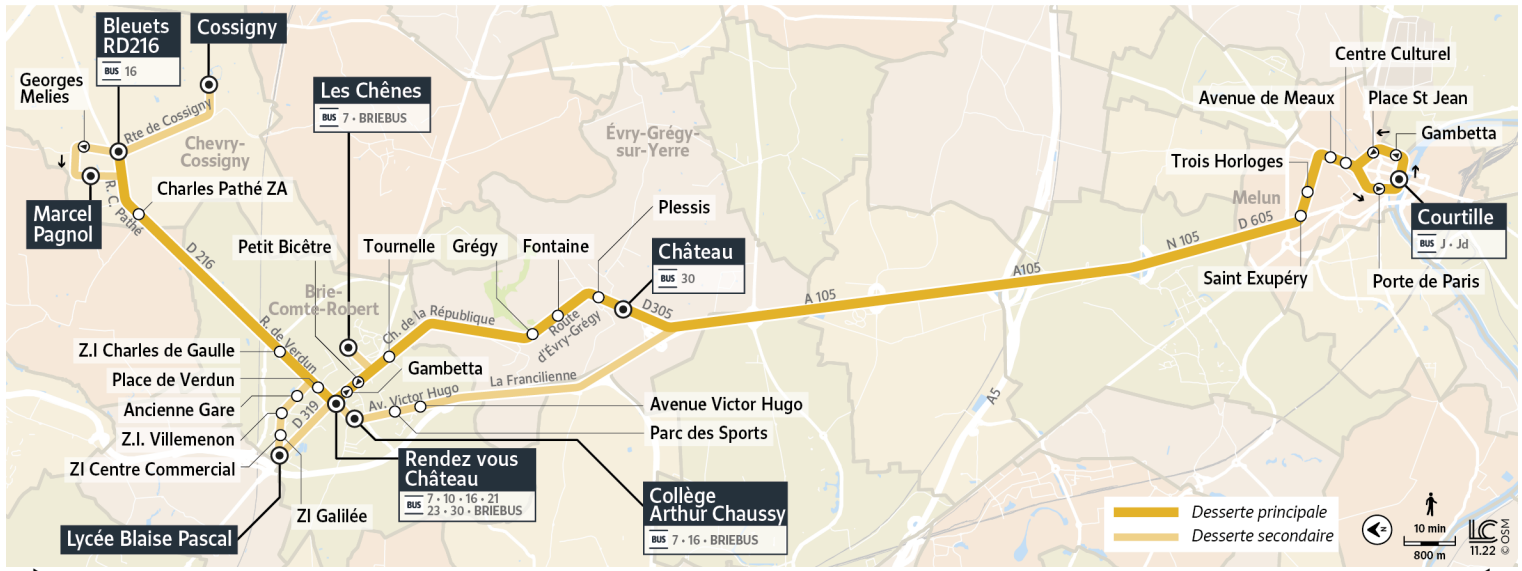

6

Direction :

CHEVRY-COSSIGNY - Cossigny

Horaires valables à partir du 1er janvier 2023

		Du lundi au vendredi													
MELUN	Quai de la Courtille	6:40	7:10	7:40	8:00					12:20					16:30
	Gambetta	6:41	7:11	7:41	8:01					12:21					16:31
	Place St Jean	6:42	7:13	7:42	8:03					12:22					16:32
	Centre Culturel	6:44	7:14	7:44	8:04					12:25					16:35
	Avenue de Meaux	6:46	7:15	7:46	8:05					12:27					16:37
	Trois Horloges	6:50	7:20	7:50	8:10					12:30					16:40
	Saint Exupéry	6:53	7:22	7:53	8:12					12:33					16:43
ÉVRY-GRÉGY-SUR-YERRE	Château	6:20	7:11	7:38						12:48					17:02
	Plessis	6:22	7:12	7:40						12:49					17:03
	Fontaine	6:24	7:14	7:42						12:50					17:04
	Grégy Centre	6:26	7:18	7:45						12:54					17:08
BRIE-COMTE-ROBERT	Les Tournelles	6:31	7:23	7:50						13:01					17:06
	Petit Bicêtre	6:32	7:27	7:54						13:02					17:17
	Victor Hugo				8:08	8:31									
	Parc des Sports				8:11	8:33									
	Collège Arthur Chaussy				8:13		11:45			12:40	15:05		16:20		
	RDV Château	6:33	7:29	7:56	8:20	8:36			13:03						17:18
	Blaise Pascal		7:35				11:30		13:10	12:25			15:30		17:40
	ZI Galilée						11:34		13:12	12:29			15:33		17:42
	ZI de Villemon						11:35		13:13	12:30			15:34		17:43
	Ancienne Gare						11:36		13:15	12:31			15:35		17:44
	Place de Verdun			7:58		8:41		11:51			12:46	15:12		16:27	
	ZI Charles de Gaulle			7:59			11:37	11:52	13:17	12:32	12:48	15:13	15:36	16:28	17:46
CHEVRY-COSSIGNY	Charles Pathé			8:05			11:44	11:57	13:23	12:39	12:54	15:18	15:40	16:34	17:52
	Bleuets			8:06			11:47	12:01	13:25	12:42	12:59	15:23	15:42	16:41	17:55
	Georges Melies			8:08			11:49	12:03	13:26	12:44	13:01	15:25	15:43	16:43	17:57
	Marcel Pagnol			8:10			11:51	12:07	13:29	12:46	13:04	15:29	15:46	16:47	17:59
	Cossigny						11:59	12:13	13:36	12:54	13:12	15:35	15:52	16:53	18:07