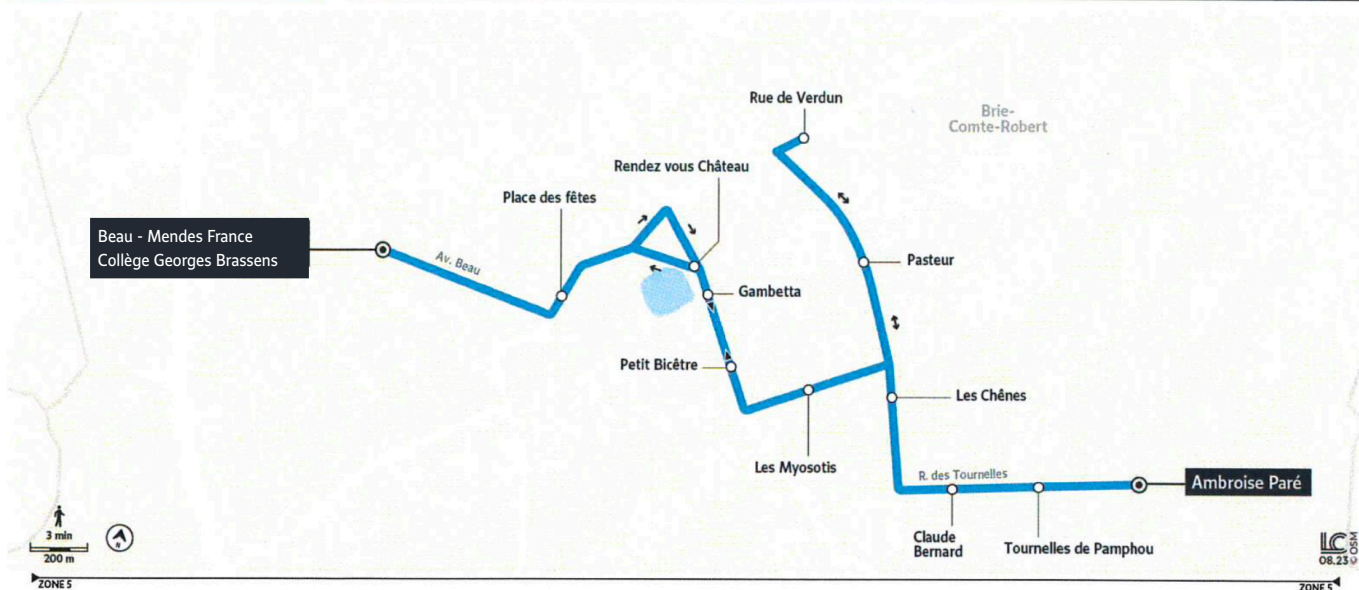

4 S

Direction : Collège Georges Brassens

Horaires valables à partir du 4 Septembre 2023

| | | Du lundi au vendredi |
|-------------------|---|----------------------|
| BRIE-COMTE-ROBERT | Rue de Verdun | 07:58 |
| | Pasteur | 08:00 |
| | Les Myosotis | 08:02 |
| | Petit Bicêtre | 08:04 |
| | Rendez-vous Château - Jean-Claude Barigot | 08:05 |
| | Place des fêtes | 08:07 |
| | Collège Georges Brassens | 08:10 |

Circule uniquement en période scolaire.

4 S

Direction : Ambroise Paré

Horaires valables à partir du 4 Septembre 2023

| | | Du lundi au vendredi |
|-------------------|---|----------------------|
| BRIE-COMTE-ROBERT | Collège Georges Brassens | 17:20 |
| | Rendez-vous Château - Jean-Claude Barigot | 17:22 |
| | Gabetta | 17:24 |
| | Les Myosotis | 17:25 |
| | Les Chênes | 17:27 |
| | Claude Bernard | 17:28 |
| | Tournelles de Pamphou | 17:29 |
| Ambroise Paré | 17:30 | |

Circule uniquement en période scolaire.