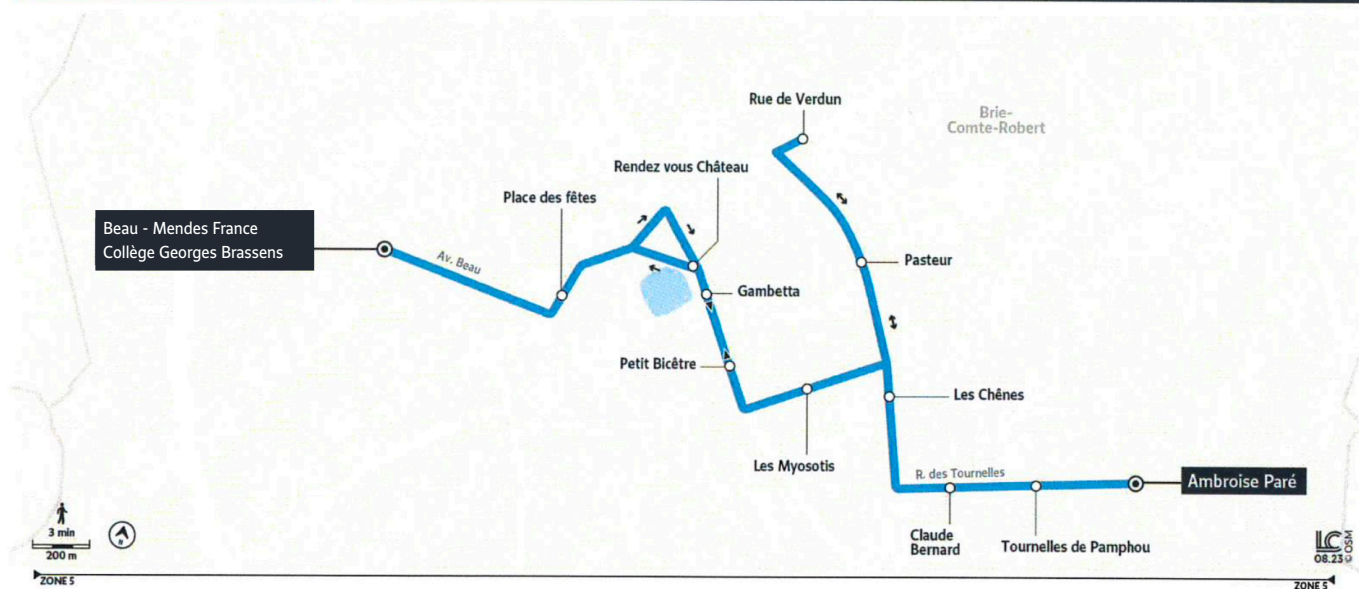

4 S

Direction : Collège Georges Brassens

Horaires valables à partir du 4 Septembre 2023

| | | Du lundi au vendredi |
|-------------------|---|----------------------|
| BRIE-COMTE-ROBERT | Rue de Verdun | 07:58 |
| | Pasteur | 08:00 |
| | Les Myosotis | 08:02 |
| | Petit Bicêtre | 08:04 |
| | Rendez-vous Château - Jean-Claude Barigot | 08:05 |
| | Place des fêtes | 08:07 |
| | Collège Georges Brassens | 08:10 |

Circule uniquement en période scolaire.

4 S

Direction : Ambroise Paré

Horaires valables à partir du 4 Septembre 2023

| | | Du lundi au vendredi |
|-------------------|---|----------------------|
| BRIE-COMTE-ROBERT | Collège Georges Brassens | 17:20 |
| | Rendez-vous Château - Jean-Claude Barigot | 17:22 |
| | Gabetta | 17:24 |
| | Les Myosotis | 17:25 |
| | Les Chênes | 17:27 |
| | Claude Bernard | 17:28 |
| | Tournelles de Pamphou | 17:29 |
| Ambroise Paré | 17:30 | |

Circule uniquement en période scolaire.