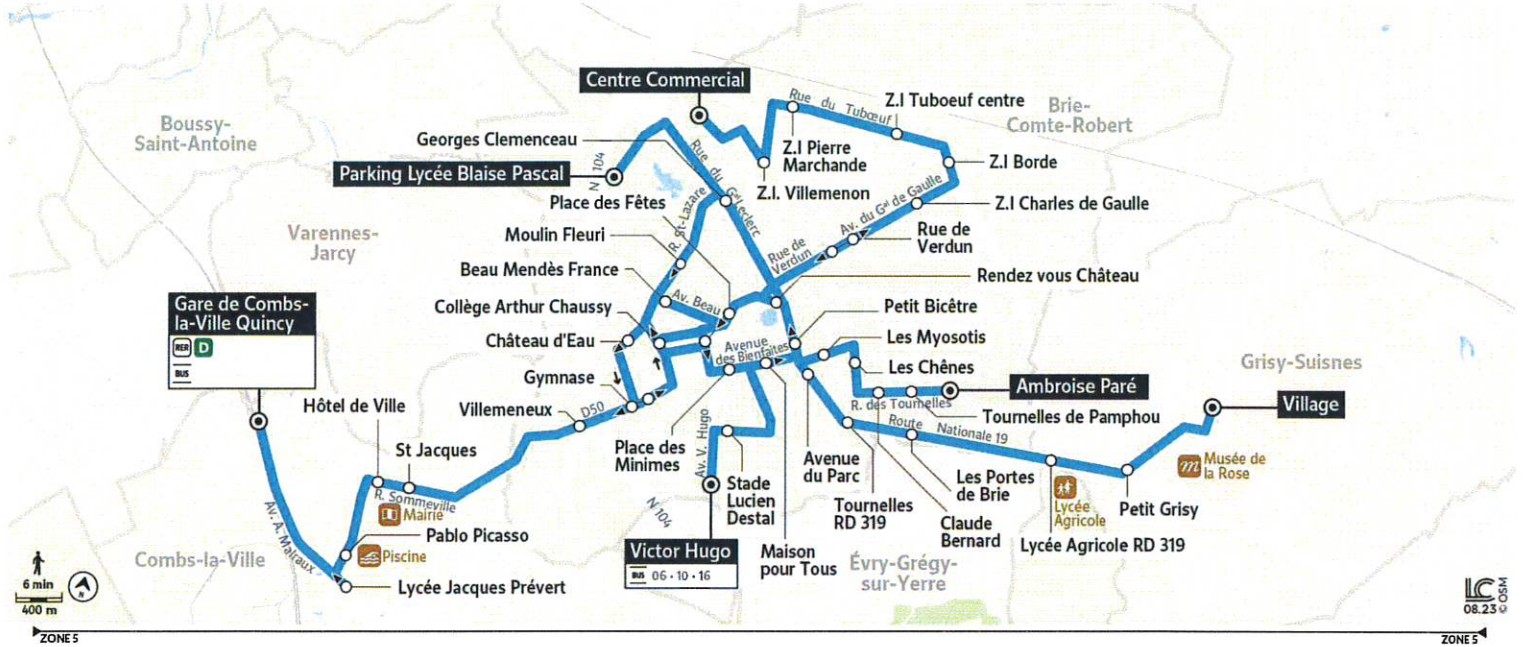

## Direction : Lycée Blaise Pascal Parking

Horaires valables à partir du 4 Septembre 2023

	Du lundi au vendredi					
<b>BRIE-COMTE-ROBERT</b>	Parking Lycée Blaise Pascal	7:58		12:25	13:25	
	Georges Clemenceau	8:03		12:29	13:29	
	Ambroise Paré	7:25	8:25			
	Tournelles de Pamphou	7:26	8:26			
	Claude Bernard	7:27	8:27			
	Les Chênes	7:29	8:29			
	Les Myosotis	7:31	8:31			
	Petit Bicêtre	7:32	8:32			
	Rendez-vous Château	7:33	8:06	8:33	12:31	13:31
	Place des fêtes	7:35	8:07	8:35	12:32	13:32
	Collège Arthur Chaussy	7:37		8:37		
	Beau - Mendès France - Collège George Brassens	7:38	8:08	8:38	12:33	13:33
	Rendez-vous Château - Jean-Claude Barigot	7:41		8:40		
	Georges Clemenceau	7:44		8:42		
<b>COMBS-LA-VILLE</b>	Parking Lycée Blaise Pascal	7:48		8:45		
	Château d'Eau		8:09		12:34	13:34
	Gymnase		8:11		12:35	13:35
	Villemeneux		8:14		12:38	13:38
	St Jacques		8:17		12:42	13:42
	Hôtel de Ville de Combs-la-Ville		8:18		12:43	13:43
	Pablo Picasso				12:45	13:45
Lycée Jacques Prévert				12:46	13:46	
Gare de Combs-La-Ville-Quincy		8:23		12:52	13:52	

Circule le mercredi uniquement en période scolaire