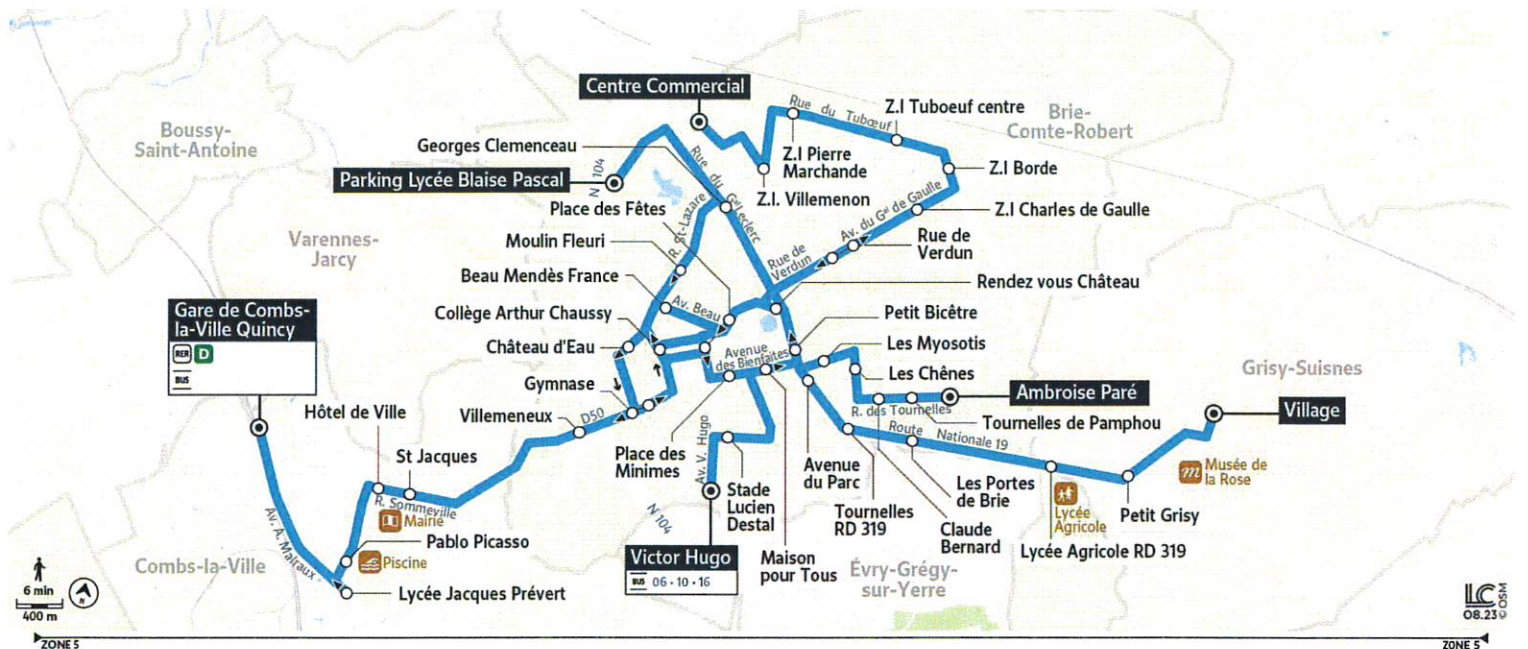

3 S

Direction : Lycée Blaise Pascal Parking

Horaires valables à partir du 4 Septembre 2023

	Samedi			
BRIE-COMTE-ROBERT	Parking Lycée Blaise Pascal	|	|	12:25
	Georges Clemenceau	|	|	12:29
	Ambroise Paré	7:25	8:25	|
	Tournelles de Pamphou	7:26	8:26	|
	Claude Bernard	7:27	8:27	|
	Les Chênes	7:29	8:29	|
	Les Myosotis	7:30	8:30	|
	Petit Bicêtre	7:31	8:31	|
	Rendez-vous Château - Jean-Claude Barigot	7:32	8:32	12:31
	Place des fêtes	7:34	8:34	12:32
	Collège Arthur Chaussy	7:36	8:36	|
	Beau - Mendès France - Collège George Brassens	7:38	8:38	12:33
	Rendez-vous Château - Jean-Claude Barigot	7:41	8:40	|
	Georges Clemenceau	7:44	8:42	|
	Parking Lycée Blaise Pascal	7:48	8:45	|
COMBS-LA-VILLE	Château d'Eau	|	|	12:34
	Gymnase	|	|	12:35
	Villemeneux	|	|	12:38
	St Jacques	|	|	12:42
	Hôtel de Ville de Combs-la-Ville	|	|	12:43
	Pablo Picasso	|	|	12:45
	Lycée Jacques Prévert	|	|	12:46
	Gare de Combs-La-Ville-Quincy	|	|	12:52

Circule le mercredi uniquement en période scolaire