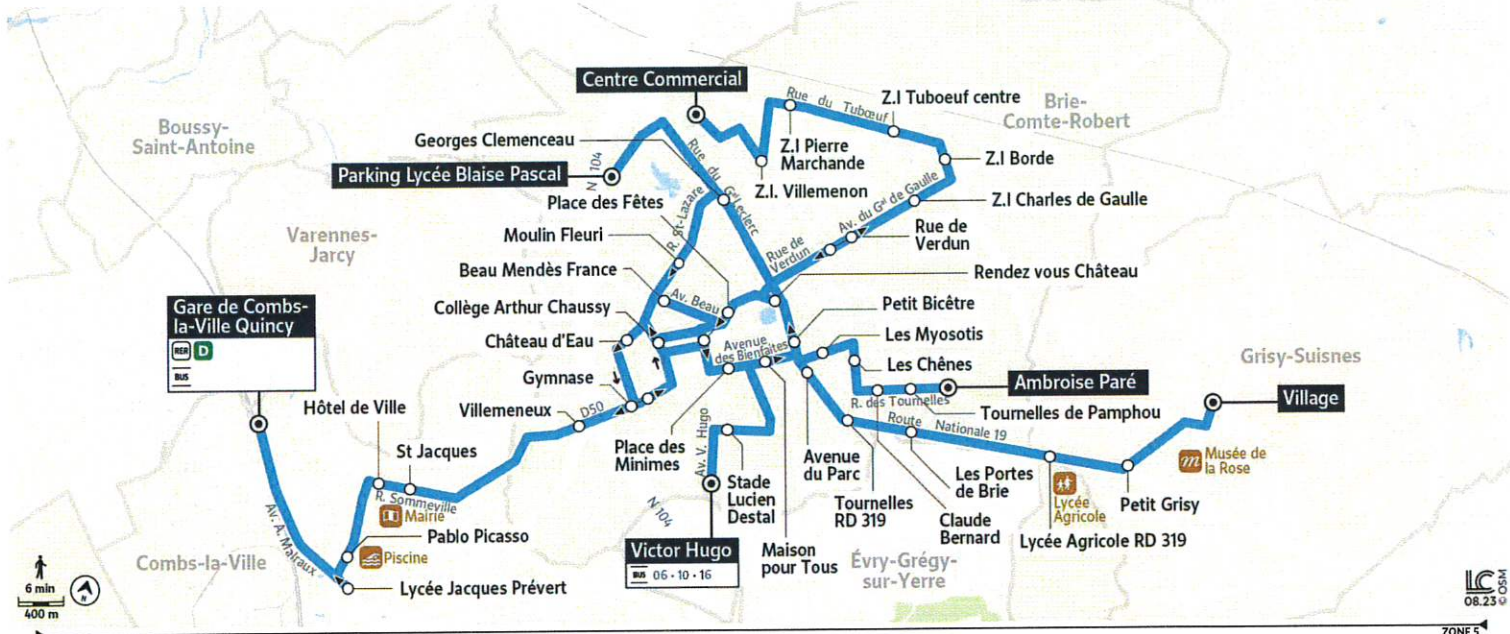

3 S

Direction :
Lycée Blaise Pascal Parking

Horaires valables à partir du 4 Septembre 2023

		Du lundi au vendredi					
COMBS-LA-VILLE	Gare de Combs-La-Ville-Quincy	7:20					
	Hôtel de Ville de Combs-la-Ville	7:24					
BRIE-COMTE-ROBERT	Villemeneux	7:29					
	Gymnase	7:32					
	Place des Minimes	7:33					
	Maison pour Tous	7:34					
	Petit Bicêtre	7:35					
	Rendez-vous Château - Jean-Claude Barigot	7:36					
	Rue de Verdun	7:38					
	Z.I. Charles De Gaulle	7:39					
	Z.I. Borde	7:41					
	Z.I. Tuboeuf	7:42					
	Z.I. Pierre Marchande	7:43					
	Z.I. Villemenon	7:45					
	ZI Centre Commercial	7:46					
	Parking Lycée Blaise Pascal	7:49	12:25	13:15	15:30	16:40	17:40
	Moulin Fleuri		12:30	13:22	15:35	16:45	17:45
	Beau - Mendès France - Collège George Brassens		12:32	13:23	15:37	16:46	17:46
	Place des fêtes		12:33	13:25	15:38	16:48	17:48
	Place des Minimes		12:35	13:26	15:40	16:49	17:49
	Maison pour Tous		12:36	13:27	15:41	16:50	17:50
	Les Myosotis		12:37	13:28	15:42	16:51	17:51
Les Chênes		12:38	13:29	15:43	16:53	17:53	
Claude Bernard		12:39	13:30	15:44	16:54	17:54	
Tournelles de Pamphou		12:40	13:31	15:45	16:55	17:55	
Ambroise Paré		12:41	13:32	15:46	16:56	17:56	
Tournelles RD319			13:34				
Lycée Agricole RD 319			13:38				
GRISY-SUISNES	Petit Grisy		13:39				
	Village		13:41				
BRIE-COMTE-ROBERT	Rendez-vous Château - Jean-Claude Barigot						
	Parking Lycée Blaise Pascal						

Circule le mercredi uniquement en période scolaire