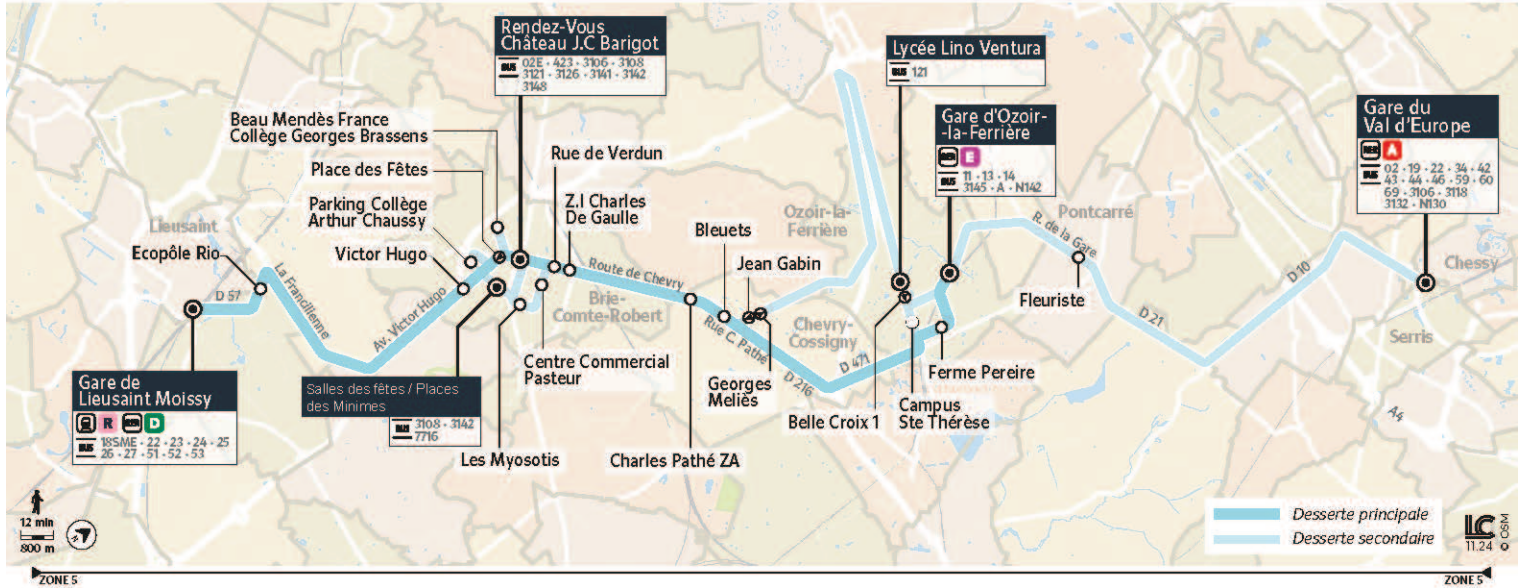

Horaires valables à partir du 1er septembre 2025 au 4 juillet 2026

Du lundi au vendredi en vacances scolaires

	Gare de Val d'Europe									
PONTCARRÉ	Fleuriste									
OZOIR-LA-FERRIÈRE	Gare d'Ozoir-la-Ferrière	5:57	6:32	7:04	7:35	8:08	8:23	9:02	12:05	14:05
	Ferme Pereire	6:00	6:35	7:08	7:38	8:11	8:26	9:05	12:08	14:08
	Lycée Lino Ventura									
	Campus Ste Thérèse									
CHEVRY-COSSIGNY	Jean Gabin									
	Bleuets	6:08	6:43	7:22	7:48	8:22	8:37	9:15	12:18	14:17
	Charles Pathé ZA	6:10	6:45	7:24	7:50	8:24	8:39	9:17	12:20	14:18
BRIE-COMTE-ROBERT	ZI Charles de Gaulle	6:15	6:51	7:30	7:56	8:30	8:45	9:23	12:26	14:23
	Rue de Verdun									
	Centre Commercial Pasteur									
	Myosotis									
	Rendez-Vous Château	6:20	6:56	7:34	8:00	8:34	8:49	9:27	12:31	14:28
	Beau Mendès France - Collège Georges Brassens									
	Place des fêtes	6:21	6:58	7:36	8:02	8:36	8:51	9:29	12:32	14:29
	Victor Hugo	6:25	7:02	7:40	8:06	8:40	8:55	9:33	12:36	14:33
	Ecopôle Rio	6:33	7:10	7:48	8:14	8:49	9:04	9:42	12:44	14:41
LIEUSAIN	Gare de Lieusaint Moissy	6:35	7:12	7:50	8:16	8:51	9:06	9:44	12:46	14:43
BRIE-COMTE-ROBERT	Parking Collège Arthur Chaussy									
	Salle des Fêtes/Place des Minimes									

7716

Direction :

LIEUSAIN - Gare de Lieusaint Moissy ou BRIE-COMTE-ROBERT - Salle des fêtes / Place des Minimes

7716 LIEUSAIN Gare de Lieusaint Moissy ↔ OZOIR-LA-FERRIÈRE Gare d'Ozoir-la-Ferrière ↔ SERRIS Gare du Val d'Europe