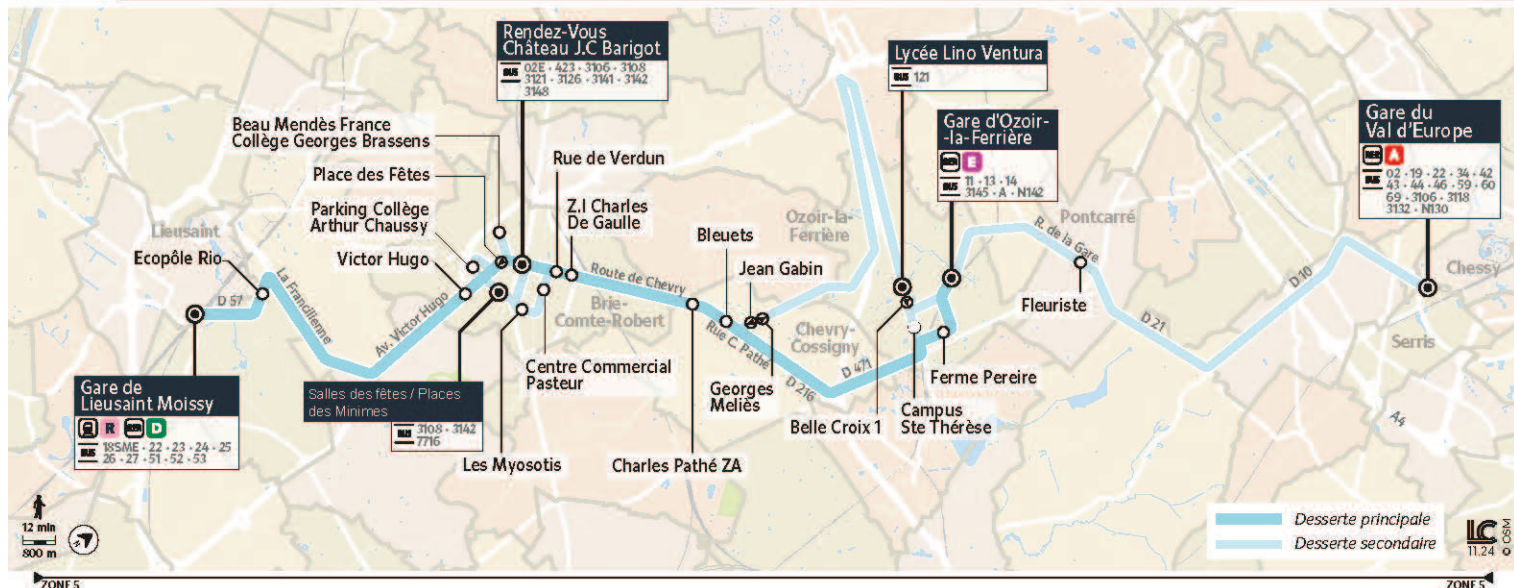

7716

Direction :

OZOIR-LA-FERRIERE - Gare d'Ozoir-la-Ferrière

7716 LIEUSAINT Gare de Lieusaint Moissy ↔ OZOIR-LA-FERRIÈRE Gare d'Ozoir-la-Ferrière ↔ SERRIS Gare du Val d'Europe

Horaires valables à partir du 1er septembre 2025 au 4 juillet 2026

		Du lundi au vendredi en période scolaire											
LIEUSAINT	Gare de Lieusaint Moissy	5:50	6:20	6:50	7:18	7:27	7:31		7:56	8:42	9:12	10:00	13:03
	Ecopôle Rio	5:52	6:22	6:52	7:21	7:30	7:34		7:58	8:44	9:14	10:02	13:05
BRIE-COMTE-ROBERT	Victor Hugo	6:00	6:30	7:00	7:29	7:38	7:42		8:06	8:52	9:22	10:10	13:12
	Salle des Fêtes/Place des Minimes	6:04	6:34	7:04	7:33	7:42	7:46		8:11	8:56	9:26	10:14	13:16
	Rendez-Vous Château	6:07	6:37	7:07	7:37	7:45	7:50	7:35	8:15	9:00	9:29	10:17	13:19
	Beau Mendès France - Collège Georges Brassens							7:38					
	Parking Collège Arthur Chaussy							7:40					
	Salle des Fêtes/Place des Minimes							7:43					
	Myosotis							7:46					
	Centre Commercial Pasteur							7:48					
CHEVRY-COSSIGNY	Rue de Verdun						7:50						
	ZI Charles de Gaulle	6:10	6:40	7:11	7:41	7:49	7:54	7:51	8:19	9:04	9:32	10:20	13:22
	Charles Pathé ZA	6:15	6:45	7:16	7:47	7:54	8:00		8:25	9:09	9:37	10:25	13:26
	Bleuets	6:18	6:49	7:20	7:52	7:58	8:05	8:01	8:29	9:12	9:40	10:28	13:29
OZOIR-LA-FERRIÈRE	Georges Meliès							8:03					13:30
	Belle Croix 2							8:18					
	Campus Ste Thérèse					8:08		8:21					
	Ferme Pereire	6:25	6:56	7:27	8:01	8:10	8:16		8:40	9:23	9:48	10:36	13:37
PONTCARRÉ	Gare d'Ozoir-la-Ferrière	6:29	6:59	7:31	8:05	8:14	8:20	8:25	8:44	9:27	9:52	10:40	13:41
	Fleuriste												
SERRIS	Gare de Val d'Europe												

7716

Direction :

OZOIR-LA-FERRIERE - Gare d'Ozoir-la-Ferrière

7716 LIEUSAINT Gare de Lieusaint Moissy ↔ OZOIR-LA-FERRIERE Gare d'Ozoir-la-Ferrière ↔ SERRIS Gare du Val d'Europe

Horaires valables à partir du 1er septembre 2025 au 4 juillet 2026