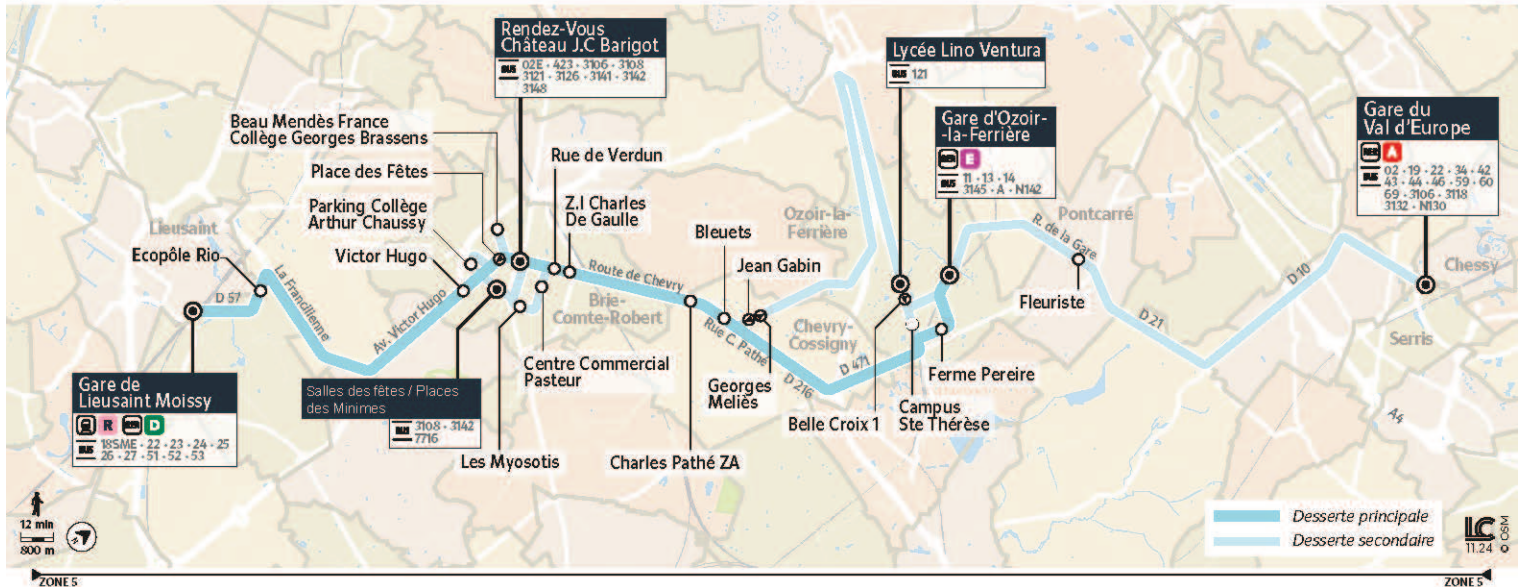

Du lundi au vendredi en vacances scolaires

Zone	Arrêt	14:55	16:10	16:37	17:07	17:41	18:07	18:37	19:07	19:37	20:37
LIEUSAINT	Gare de Lieusaint Moissy										
	Ecopôle Rio										
BRIE-COMTE-ROBERT	Victor Hugo										
	Salle des Fêtes/Place des Minimes										
	Rendez-Vous Château										
	Beau Mendès France - Collège Georges Brassens										
	Parking Collège Arthur Chaussy										
	Salle des Fêtes/Place des Minimes										
	Myosotis										
CHEVRY-COSSIGNY	Centre Commercial Pasteur										
	Rue de Verdun										
	ZI Charles de Gaulle										
OZOIR-LA-FERRIÈRE	Charles Pathé ZA										
	Bleuets										
	Georges Melies										
PONTCARRÉ	Belle Croix 2										
	Campus Ste Thérèse										
	Ferme Pereire										
SERRIS	Gare d'Ozoir-la-Ferrière										
	Fleuriste										
SERRIS	Gare de Val d'Europe										

7716

Direction :

OZOIR-LA-FERRIERE - Gare d'Ozoir-la-Ferrière

7716 LIEUSAINT Gare de Lieusaint Moissy ↔ OZOIR-LA-FERRIERE Gare d'Ozoir-la-Ferrière ↔ SERRIS Gare du Val d'Europe

Horaires valables à partir du 1er septembre 2025 au 4 juillet 2026

		Samedi			
LIEUSAINT	Gare de Lieusaint Moissy	8:42	11:46	15:35	18:43
	Ecopôle Rio	8:44	11:48	15:37	18:45
BRIE-COMTE-ROBERT	Victor Hugo	8:51	11:56	15:45	18:53
	Salle des Fêtes/Place des Minimes	8:54	11:59	15:48	18:56
	Rendez-Vous Château	8:56	12:02	15:51	18:59
	Beau Mendès France - Collège Georges Brassens				
	Parking Collège Arthur Chaussy				
	Salle des Fêtes/Place des Minimes				
	Myosotis				
CHEVRY-COSSIGNY	Centre Commercial Pasteur				
	Rue de Verdun				
	ZI Charles de Gaulle	8:59	12:05	15:54	19:02
	Charles Pathé ZA	9:03	12:10	15:59	19:07
OZOIR-LA-FERRIERE	Bleuets	9:05	12:12	16:02	19:09
	Georges Meliès				
	Belle Croix 2				
PONTCARRÉ	Campus Ste Thérèse				
	Ferme Pereire	9:12	12:19	16:09	19:17
	Gare d'Ozoir-la-Ferrière	9:15	12:22	16:13	19:21
SERRIS	Fleuriste	9:24	12:29	16:20	19:29
	Gare de Val d'Europe	9:48	12:48	16:40	19:52