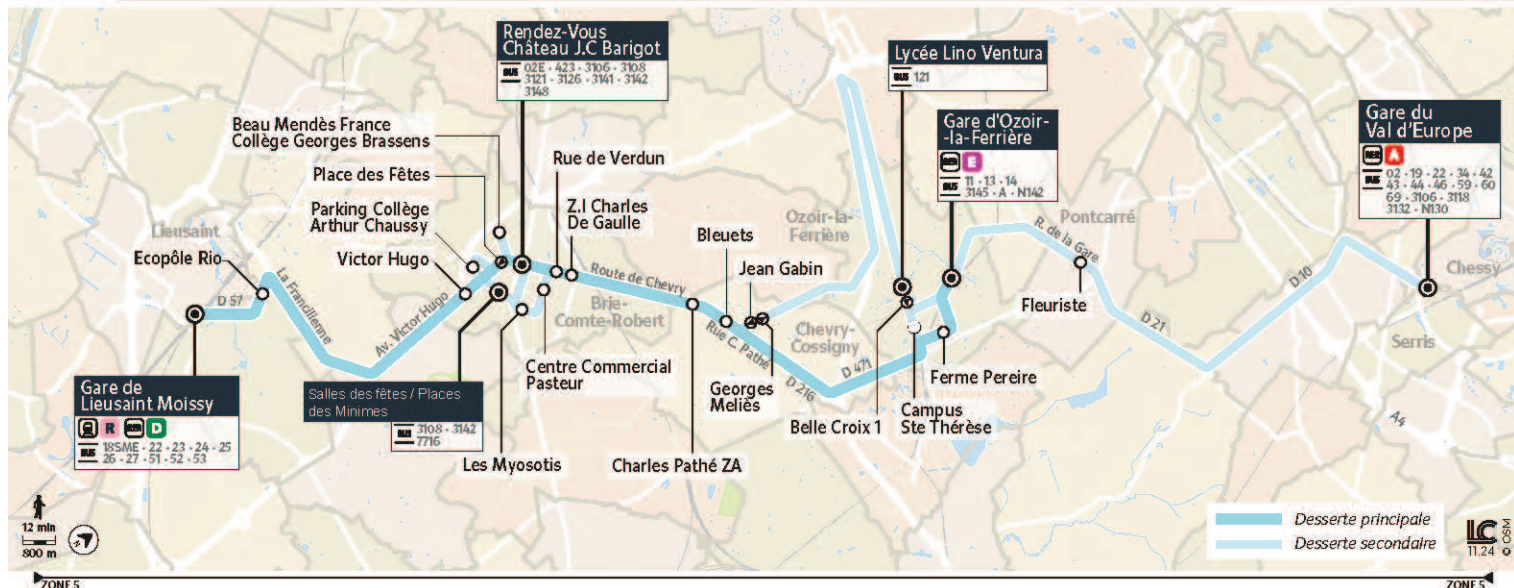

7716

Direction :

OZOIR-LA-FERRIERE - Gare d'Ozoir-la-Ferrière

7716 LIEUSAINT Gare de Lieusaint Moissy ↔ OZOIR-LA-FERRIÈRE Gare d'Ozoir-la-Ferrière ↔ SERRIS Gare du Val d'Europe

Horaires valables à partir du 1er septembre 2025 au 4 juillet 2026

Du lundi au vendredi en vacances scolaires

Zone	Arrêt	14:55	16:10	16:37	17:07	17:41	18:07	18:37	19:07	19:37	20:37
LIEUSAINT	Gare de Lieusaint Moissy										
	Ecopôle Rio										
BRIE-COMTE-ROBERT	Victor Hugo										
	Salle des Fêtes/Place des Minimes										
	Rendez-Vous Château										
	Beau Mendès France - Collège Georges Brassens										
	Parking Collège Arthur Chaussy										
	Salle des Fêtes/Place des Minimes										
	Myosotis										
CHEVRY-COSSIGNY	Centre Commercial Pasteur										
	Rue de Verdun										
	ZI Charles de Gaulle										
OZOIR-LA-FERRIÈRE	Charles Pathé ZA										
	Bleuets										
	Georges Melies										
PONTCARRÉ	Belle Croix 2										
	Campus Ste Thérèse										
	Ferme Pereire										
SERRIS	Gare d'Ozoir-la-Ferrière										
	Fleuriste										
SERRIS	Gare de Val d'Europe										