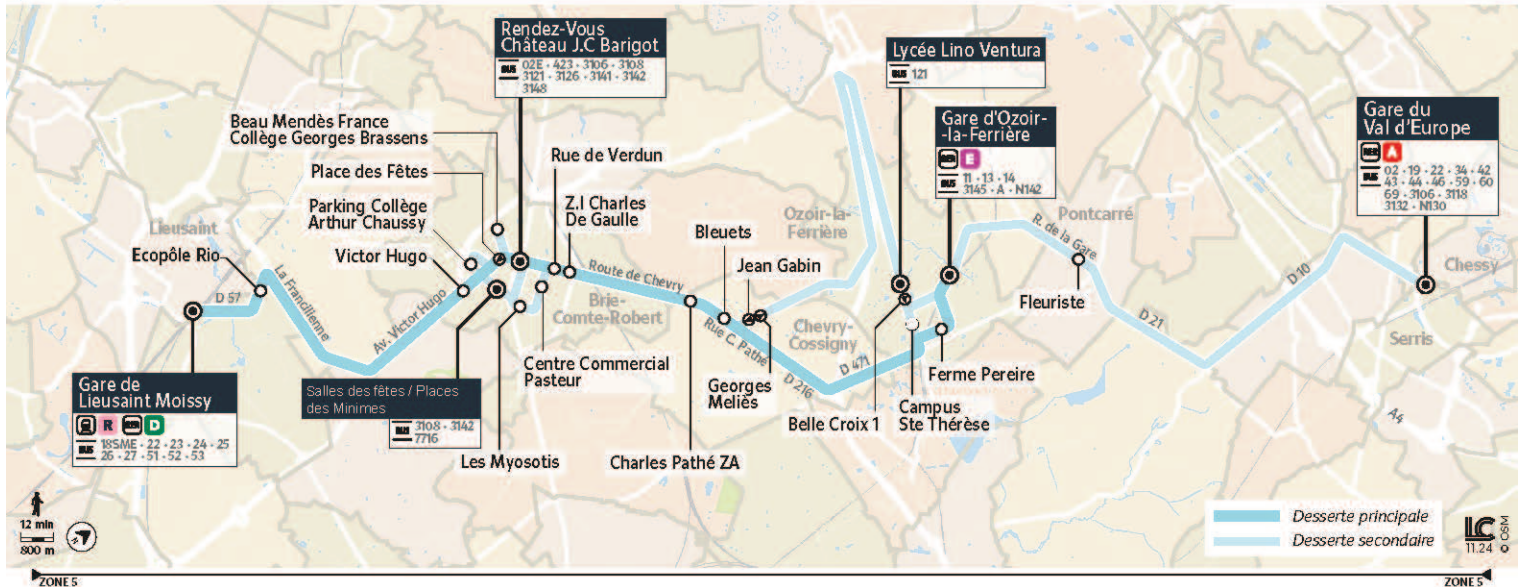

Du lundi au vendredi en période scolaire

		13:11	14:55	16:10	16:37	17:07	17:07	17:41	18:07	18:37	19:07	19:37	20:37
LIEUSAINT	Gare de Lieusaint Moissy												
	Ecopôle Rio	13:13	14:57	16:12	16:39	17:09	17:09	17:43	18:09	18:39	19:09	19:39	20:39
BRIE-COMTE-ROBERT	Victor Hugo	13:21	15:05	16:20	16:47	17:17	17:17	17:51	18:17	18:47	19:17	19:47	20:47
	Salle des Fêtes/Place des Minimes	13:25	15:09	16:24	16:52	17:22	17:22	17:56	18:22	18:51	19:21	19:51	20:51
	Rendez-Vous Château	13:28	15:12	16:28	16:57	17:27	17:27	18:01	18:27	18:55	19:25	19:55	20:54
	Beau Mendès France - Collège Georges Brassens												
	Parking Collège Arthur Chaussy												
	Salle des Fêtes/Place des Minimes												
	Myosotis												
CHEVRY-COSSIGNY	Centre Commercial Pasteur												
	Rue de Verdun												
	ZI Charles de Gaulle	13:31	15:15	16:33	17:02	17:32	17:32	18:06	18:31	18:59	19:29	19:59	20:57
OZOIR-LA-FERRIERE	Charles Pathé ZA	13:36	15:20	16:38	17:07	17:37	17:38	18:11	18:36	19:04	19:33	20:03	21:01
	Bleuets	13:38	15:22	16:41	17:10	17:41	17:41	18:14	18:39	19:06	19:35	20:05	21:03
	Georges Meliès					17:42							
PONTCARRÉ	Belle Croix 2												
	Campus Ste Thérèse												
	Ferme Pereire	13:46	15:30	16:51	17:20	17:53	17:51	18:24	18:49	19:15	19:42	20:12	21:10
SERRIS	Gare d'Ozoir-la-Ferrière	13:49	15:33	16:55	17:24	17:57	17:55	18:28	18:53	19:18	19:45	20:15	21:13
	Fleuriste												
	Gare de Val d'Europe												

7716

Direction :

OZOIR-LA-FERRIERE - Gare d'Ozoir-la-Ferrière

7716 LIEUSAINT Gare de Lieusaint Moissy ↔ OZOIR-LA-FERRIERE Gare d'Ozoir-la-Ferrière ↔ SERRIS Gare du Val d'Europe

Horaires valables à partir du 1er septembre 2025 au 4 juillet 2026