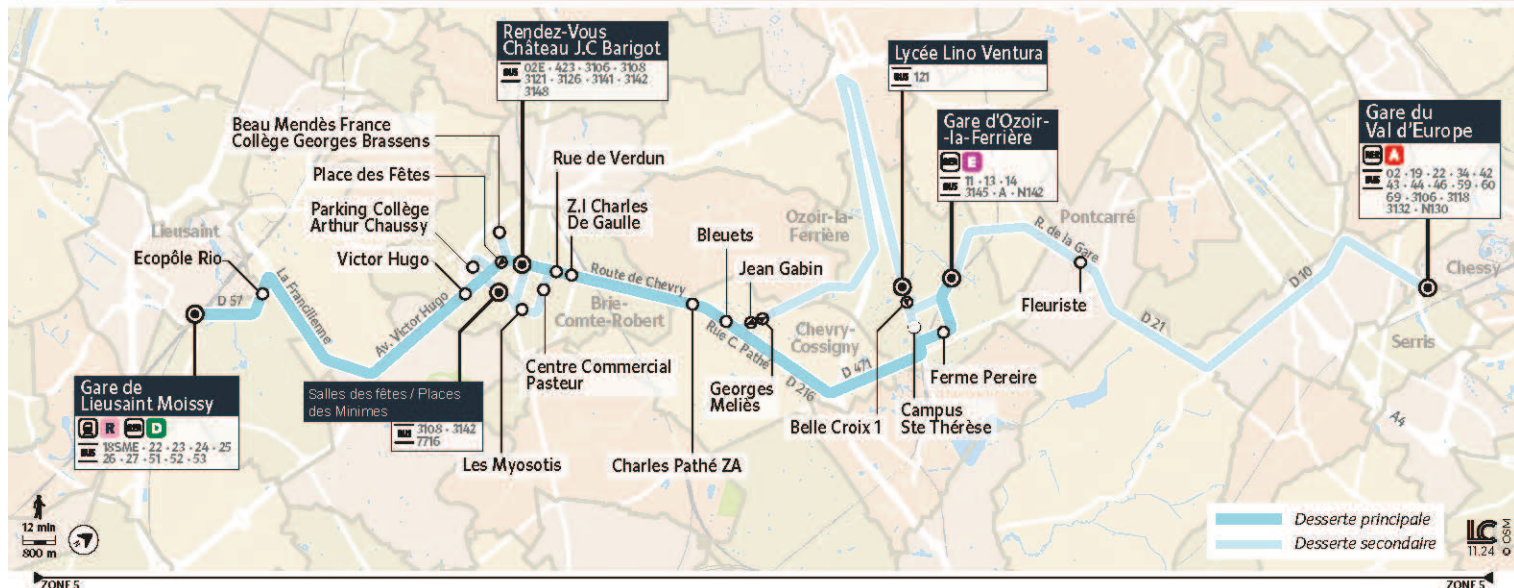

Horaires valables à partir du 1er septembre 2025 au 4 juillet 2026

		Du lundi au vendredi en vacances scolaires									
	Gare de Val d'Europe										
PONTCARRÉ	Fleuriste										
OZOIR-LA-FERRIÈRE	Gare d'Ozoir-la-Ferrière	15:05	16:03	17:00	17:30	18:00	18:35	19:00	19:30	20:30	
	Ferme Pereire	15:08	16:06	17:04	17:34	18:04	18:38	19:03	19:33	20:33	
	Lycée Lino Ventura										
	Campus Ste Thérèse										
CHEVRY-COSSIGNY	Jean Gabin										
	Bleuets	15:17	16:15	17:17	17:46	18:15	18:49	19:13	19:42	20:42	
	Charles Pathé ZA	15:19	16:17	17:19	17:48	18:17	18:51	19:15	19:44	20:44	
BRIE-COMTE-ROBERT	ZI Charles de Gaulle	15:25	16:23	17:25	17:54	18:22	18:56	19:20	19:49	20:49	
	Rue de Verdun										
	Centre Commercial Pasteur										
	Myosotis										
	Rendez-Vous Château	15:30	16:28	17:32	17:59	18:27	19:01	19:24	19:53	20:53	
	Beau Mendès France - Collège Georges Brassens										
	Place des fêtes	15:32	16:30	17:34	18:01	18:29	19:02	19:25	19:54	20:54	
LIEUSAIN	Victor Hugo	15:36	16:34	17:38	18:05	18:33	19:06	19:29	19:58	20:57	
	Ecopôle Rio	15:44	16:42	17:46	18:13	18:41	19:14	19:37	20:06	21:05	
	Gare de Lieusaint Moissy	15:46	16:44	17:48	18:15	18:43	19:16	19:39	20:08	21:07	
BRIE-COMTE-ROBERT	Parking Collège Arthur Chaussy										
	Salle des Fêtes/Place des Minimes										

7716

Direction :

LIEUSAIN - Gare de Lieusaint Moissy ou BRIE-COMTE-ROBERT - Salle des fêtes / Place des Minimes

7716 LIEUSAIN Gare de Lieusaint Moissy ↔ OZOIR-LA-FERRIÈRE Gare d'Ozoir-la-Ferrière ↔ SERRIS Gare du Val d'Europe