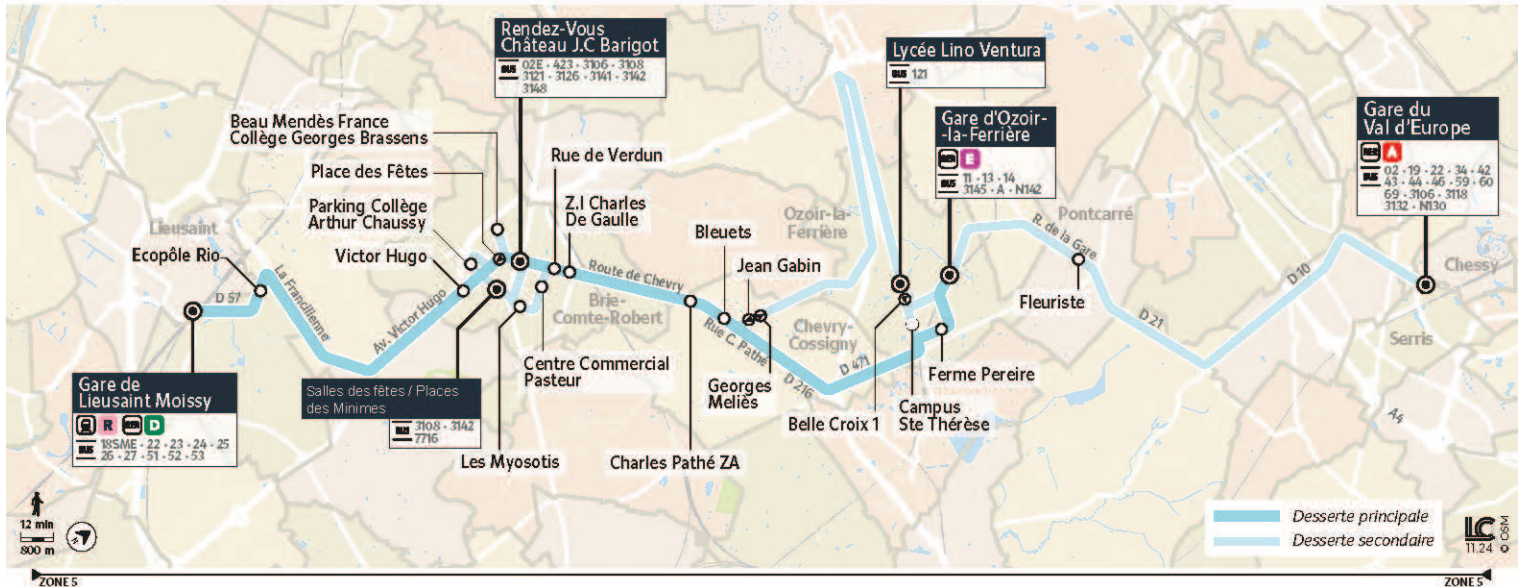

		Du lundi au vendredi en période scolaire											
LIEUSAINT	Gare de Lieusaint Moissy	5:50	6:20	6:50	7:18	7:27	7:31		7:56	8:42	9:12	10:00	13:03
	Ecopôle Rio	5:52	6:22	6:52	7:21	7:30	7:34		7:58	8:44	9:14	10:02	13:05
BRIE-COMTE-ROBERT	Victor Hugo	6:00	6:30	7:00	7:29	7:38	7:42		8:06	8:52	9:22	10:10	13:12
	Salle des Fêtes/Place des Minimes	6:04	6:34	7:04	7:33	7:42	7:46		8:11	8:56	9:26	10:14	13:16
	Rendez-Vous Château	6:07	6:37	7:07	7:37	7:45	7:50	7:35	8:15	9:00	9:29	10:17	13:19
	Beau Mendès France - Collège Georges Brassens							7:38					
	Parking Collège Arthur Chaussy							7:40					
	Salle des Fêtes/Place des Minimes							7:43					
	Myosotis							7:46					
	Centre Commercial Pasteur							7:48					
CHEVRY-COSSIGNY	Rue de Verdun						7:50						
	ZI Charles de Gaulle	6:10	6:40	7:11	7:41	7:49	7:54	7:51	8:19	9:04	9:32	10:20	13:22
	Charles Pathé ZA	6:15	6:45	7:16	7:47	7:54	8:00		8:25	9:09	9:37	10:25	13:26
	Bleuets	6:18	6:49	7:20	7:52	7:58	8:05	8:01	8:29	9:12	9:40	10:28	13:29
OZOIR-LA-FERRIÈRE	Georges Meliès							8:03					13:30
	Belle Croix 2							8:18					
	Campus Ste Thérèse					8:08		8:21					
	Ferme Pereire	6:25	6:56	7:27	8:01	8:10	8:16		8:40	9:23	9:48	10:36	13:37
PONTCARRÉ	Gare d'Ozoir-la-Ferrière	6:29	6:59	7:31	8:05	8:14	8:20	8:25	8:44	9:27	9:52	10:40	13:41
	Fleuriste												
SERRIS	Gare de Val d'Europe												

Bon à savoir

→ Pas de service les dimanches et jours fériés.
 → Ces horaires sont donnés à titre indicatif et sont soumis aux aléas de circulation.

Note(s) de renvoi :

- : Circule le mercredi uniquement en période scolaire
- : Circule les lundis, mardis, jeudis et vendredis uniquement en période scolaire.

7716

Direction :

OZOIR-LA-FERRIERE - Gare d'Ozoir-la-Ferrière

7716 LIEUSAINT Gare de Lieusaint Moissy ↔ OZOIR-LA-FERRIERE Gare d'Ozoir-la-Ferrière ↔ SERRIS Gare du Val d'Europe

Horaires valables à partir du 1er septembre 2025 au 4 juillet 2026