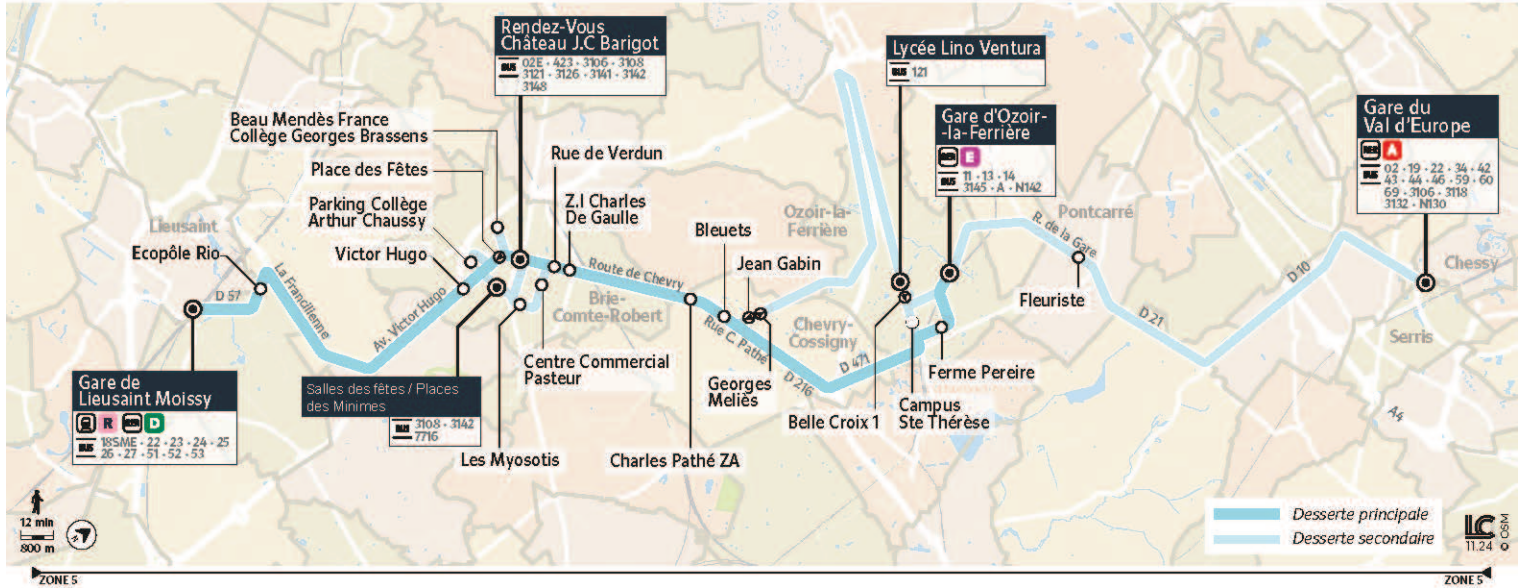

		Samedi			
LIEUSAINT	Gare de Lieusaint Moissy	8:42	11:46	15:35	18:43
	Ecopôle Rio	8:44	11:48	15:37	18:45
BRIE-COMTE-ROBERT	Victor Hugo	8:51	11:56	15:45	18:53
	Salle des Fêtes/Place des Minimes	8:54	11:59	15:48	18:56
	Rendez-Vous Château	8:56	12:02	15:51	18:59
	Beau Mendès France - Collège Georges Brassens				
	Parking Collège Arthur Chaussy				
	Salle des Fêtes/Place des Minimes				
	Myosotis				
CHEVRY-COSSIGNY	Centre Commercial Pasteur				
	Rue de Verdun				
	ZI Charles de Gaulle	8:59	12:05	15:54	19:02
	Charles Pathé ZA	9:03	12:10	15:59	19:07
OZOIR-LA-FERRIERE	Bleuets	9:05	12:12	16:02	19:09
	Georges Meliès				
	Belle Croix 2				
PONTCARRÉ	Campus Ste Thérèse				
	Ferme Pereire	9:12	12:19	16:09	19:17
	Gare d'Ozoir-la-Ferrière	9:15	12:22	16:13	19:21
SERRIS	Fleuriste	9:24	12:29	16:20	19:29
	Gare de Val d'Europe	9:48	12:48	16:40	19:52

7716

Direction :

LIEUSAIN - Gare de Lieusaint Moissy ou BRIE-COMTE-ROBERT - Salle des fêtes / Place des Minimes

7716 LIEUSAIN Gare de Lieusaint Moissy ↔ OZOIR-LA-FERRIÈRE Gare d'Ozoir-la-Ferrière ↔ SERRIS Gare du Val d'Europe