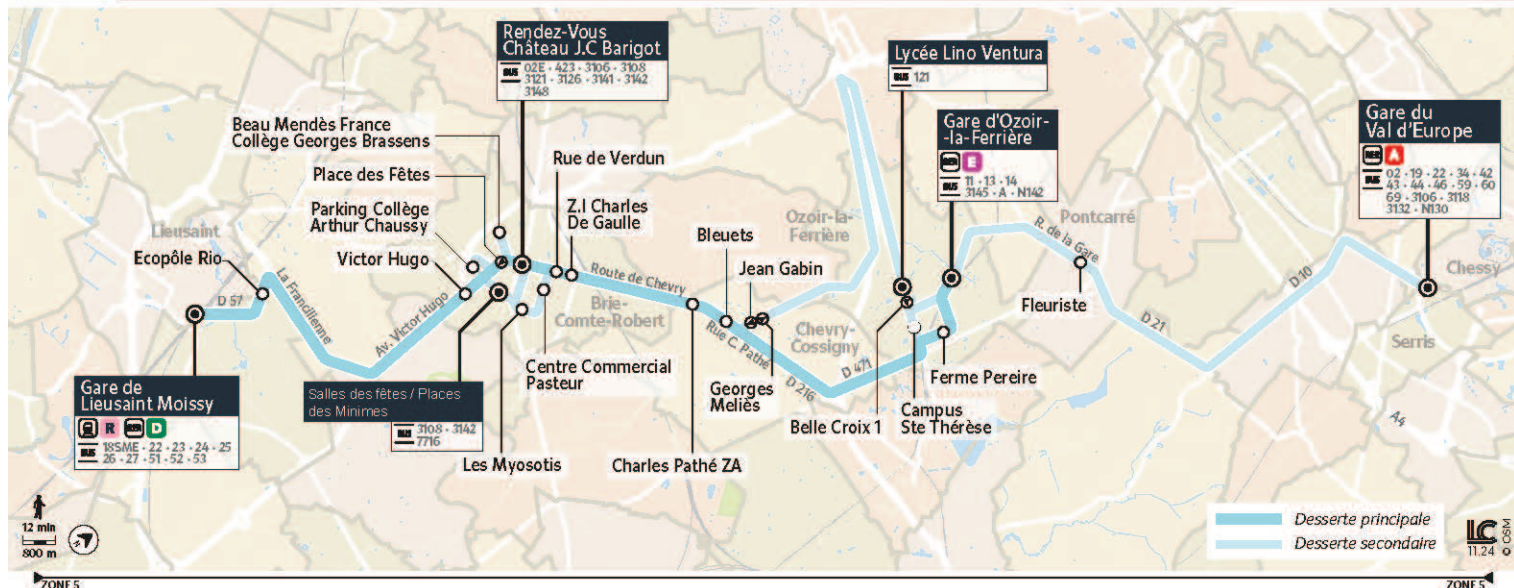

Horaires valables à partir du 1er septembre 2025 au 4 juillet 2026

		Du lundi au vendredi en période scolaire									
	Gare de Val d'Europe										
PONTCARRÉ	Fleuriste										
OZOIR-LA-FERRIÈRE	Gare d'Ozoir-la-Ferrière	5:57	6:32	6:58	7:35	8:08	8:23	9:02	12:05	12:30	14:05
	Ferme Pereire	6:00	6:35		7:38	8:11	8:26	9:05	12:08		14:08
	Lycée Lino Ventura			7:02						12:34	
	Campus Ste Thérèse			7:04						12:37	
CHEVRY-COSSIGNY	Jean Gabin			7:14						12:49	
	Bleuets	6:08	6:43	7:15	7:48	8:22	8:37	9:15	12:18	12:51	14:17
	Charles Pathé ZA	6:10	6:45	7:17	7:50	8:24	8:39	9:17	12:20	12:53	14:18
BRIE-COMTE-ROBERT	ZI Charles de Gaulle	6:15	6:51	7:23	7:56	8:30	8:45	9:23	12:26	12:58	14:23
	Rue de Verdun									13:00	
	Centre Commercial Pasteur									13:02	
	Myosotis									13:02	
	Rendez-Vous Château	6:20	6:56	7:27	8:00	8:34	8:49	9:27	12:31	13:04	14:28
	Beau Mendès France - Collège Georges Brassens									13:05	
	Place des fêtes	6:21	6:58	7:29	8:02	8:36	8:51	9:29	12:32	13:07	14:29
	Victor Hugo	6:25	7:02	7:33	8:06	8:40	8:55	9:33	12:36		14:33
LIEUSAIN	Ecopôle Rio	6:33	7:10	7:41	8:14	8:49	9:04	9:42	12:44		14:41
	Gare de Lieusaint Moissy	6:35	7:12	7:43	8:16	8:51	9:06	9:44	12:46		14:43
BRIE-COMTE-ROBERT	Parking Collège Arthur Chaussy									13:09	
	Salle des Fêtes/Place des Minimes									13:12	

7716

Direction :

LIEUSAIN - Gare de Lieusaint Moissy ou BRIE-COMTE-ROBERT - Salle des fêtes / Place des Minimes

7716 LIEUSAIN Gare de Lieusaint Moissy ↔ OZOIR-LA-FERRIÈRE Gare d'Ozoir-la-Ferrière ↔ SERRIS Gare du Val d'Europe