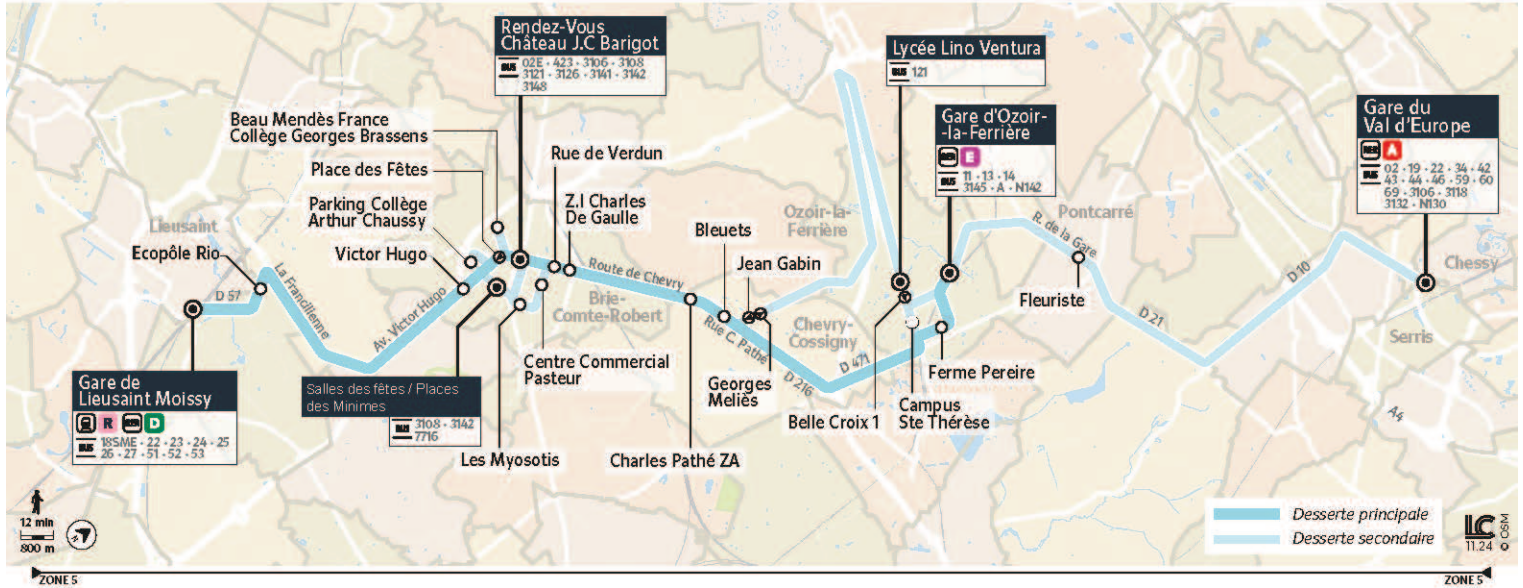

Horaires valables à partir du 1er septembre 2025 au 4 juillet 2026

		Du lundi au vendredi en période scolaire									
	Gare de Val d'Europe										
PONTCARRÉ	Fleuriste										
OZOIR-LA-FERRIÈRE	Gare d'Ozoir-la-Ferrière	15:05	16:03	16:34	17:00	17:33	18:00	18:35	19:00	19:30	20:30
	Ferme Pereire	15:08	16:06		17:04		18:04	18:38	19:03	19:33	20:33
	Lycée Lino Ventura			16:39		17:37					
	Campus Ste Thérèse			16:43		17:39					
CHEVRY-COSSIGNY	Jean Gabin			17:00		17:53					
	Bleuets	15:17	16:15	17:02	17:17	17:54	18:15	18:49	19:13	19:42	20:42
	Charles Pathé ZA	15:19	16:17	17:04	17:19	17:56	18:17	18:51	19:15	19:44	20:44
BRIE-COMTE-ROBERT	ZI Charles de Gaulle	15:25	16:23	17:10	17:25	18:01	18:22	18:56	19:20	19:49	20:49
	Rue de Verdun			17:12							
	Centre Commercial Pasteur			17:15							
	Myosotis			17:16							
	Rendez-Vous Château	15:30	16:28	17:18	17:32	18:05	18:27	19:01	19:24	19:53	20:53
	Beau Mendès France - Collège Georges Brassens			17:20							
	Place des fêtes	15:32	16:30	17:22	17:34	18:07	18:29	19:02	19:25	19:54	20:54
	Victor Hugo	15:36	16:34		17:38	18:11	18:33	19:06	19:29	19:58	20:57
LIEUSAIN	Gare de Lieusaint Moissy	15:46	16:44		17:48	18:21	18:43	19:16	19:39	20:08	21:07
	BRIE-COMTE-ROBERT			17:24							
	Parking Collège Arthur Chaussy			17:27							
	Salle des Fêtes/Place des Minimes										

7716

Direction :

LIEUSAIN - Gare de Lieusaint Moissy ou BRIE-COMTE-ROBERT - Salle des fêtes / Place des Minimes

7716 LIEUSAIN Gare de Lieusaint Moissy ↔ OZOIR-LA-FERRIÈRE Gare d'Ozoir-la-Ferrière ↔ SERRIS Gare du Val d'Europe