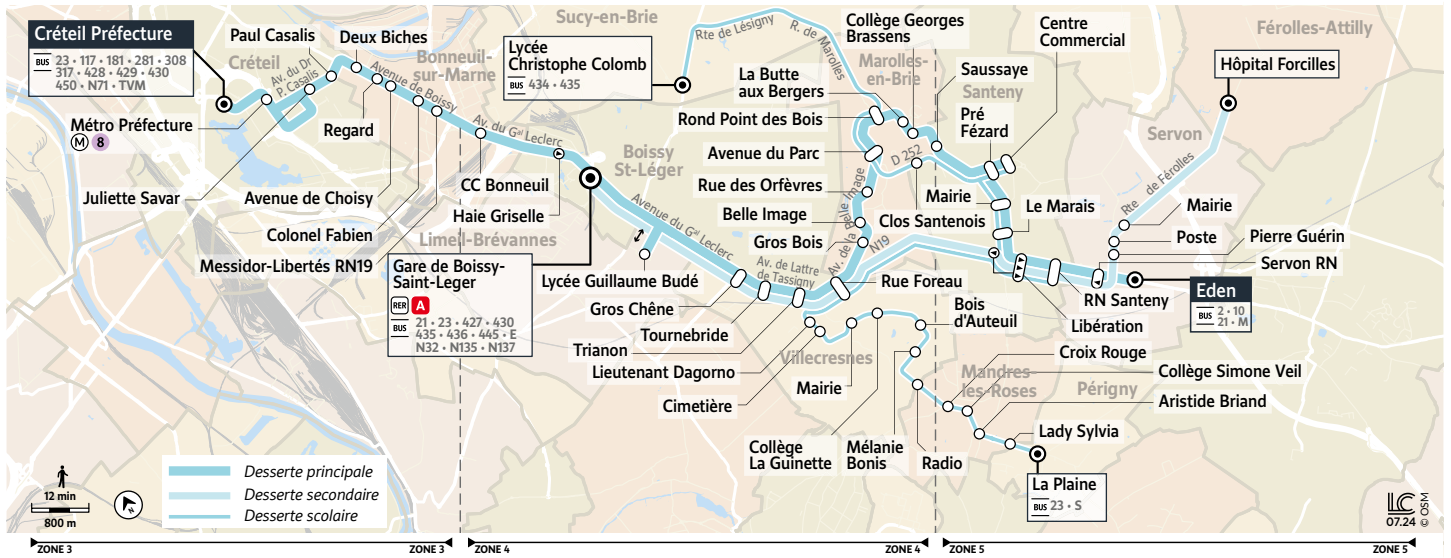

Vacances scolaires 2025/2026 - Zone C

Rentrée scolaire : Lundi 1^{er} septembre 2025
 Toussaint : Du samedi 18 octobre au dimanche 2 novembre 2025
 Noël : Du samedi 20 décembre 2025 au dimanche 4 janvier 2026
 Hiver : Du samedi 21 février au dimanche 8 mars 2026
 Printemps : Du samedi 18 avril au dimanche 3 mai 2026
 Pont de l'Ascension : Du jeudi 14 mai au dimanche 17 mai 2026
 Début de l'été : Samedi 4 juillet 2026

Jours de fonctionnement

LàV : Du lundi au vendredi uniquement
 Me/S : Mercredi et samedi uniquement
 LMJV : Lundi, mardi, jeudi et vendredi uniquement
 S : Samedi uniquement

Aucun service dimanche et jours fériés

Les horaires sont calculés dans des conditions normales de circulation et sont sujets à des aléas.

451

SUCY-EN-BRIE Lycée Christophe Colomb → PERIGNY-SUR-YERRES La Plaine

Horaires valables du 1^{er} septembre 2025 au 5 juillet 2026

Du lundi au samedi uniquement en période scolaire

		Me/S	Me/S	LMJV	LMJV
SUCY-EN-BRIE	Lycée Christophe Colomb	11:05	12:15	16:05	17:15
MAROLLES-EN-BRIE	Rond-Point des Bois	11:15	12:25	16:15	17:25
	Avenue du Parc	11:17	12:27	16:17	17:27
SANTENY	Clos Santenois	11:18	12:28	16:18	17:28
	Pré Fézard	11:20	12:30	16:20	17:30
	Centre Commercial	11:22	12:32	16:22	17:32
	Pré Fézard	11:24	12:34	16:24	17:34
	Mairie	11:26	12:36	16:26	17:36
	Le Marais	11:27	12:37	16:27	17:37
	Libération	11:28	12:38	16:28	17:38
VILLECRESNES	RN Santeny	11:29	12:39	16:29	17:39
	Rue Foreau	11:35	12:45	16:35	17:45
	Lieutenant Dagorno	11:36	12:46	16:36	17:46
	Cimetière	11:37	12:47	16:37	17:47
	Mairie	11:38	12:48	16:38	17:48
	Collège La Guinette	11:39	12:49	16:39	17:49
	Bois d'Auteuil	11:41	12:51	16:41	17:51
MANDRES-LES-ROSES	Mélanie Bonis	11:42	12:52	16:42	17:52
	Radio	11:43	12:53	16:43	17:53
	Croix Rouge	11:45	12:55	16:45	17:55
	Collège Simone Veil (Scolaire)	11:45	12:55	16:45	17:55
PÉRIGNY	Aristide Briand	11:46	12:56	16:46	17:56
	Lady Sylvia	11:47	12:57	16:47	17:57
	La Plaine	11:48	12:58	16:48	17:58