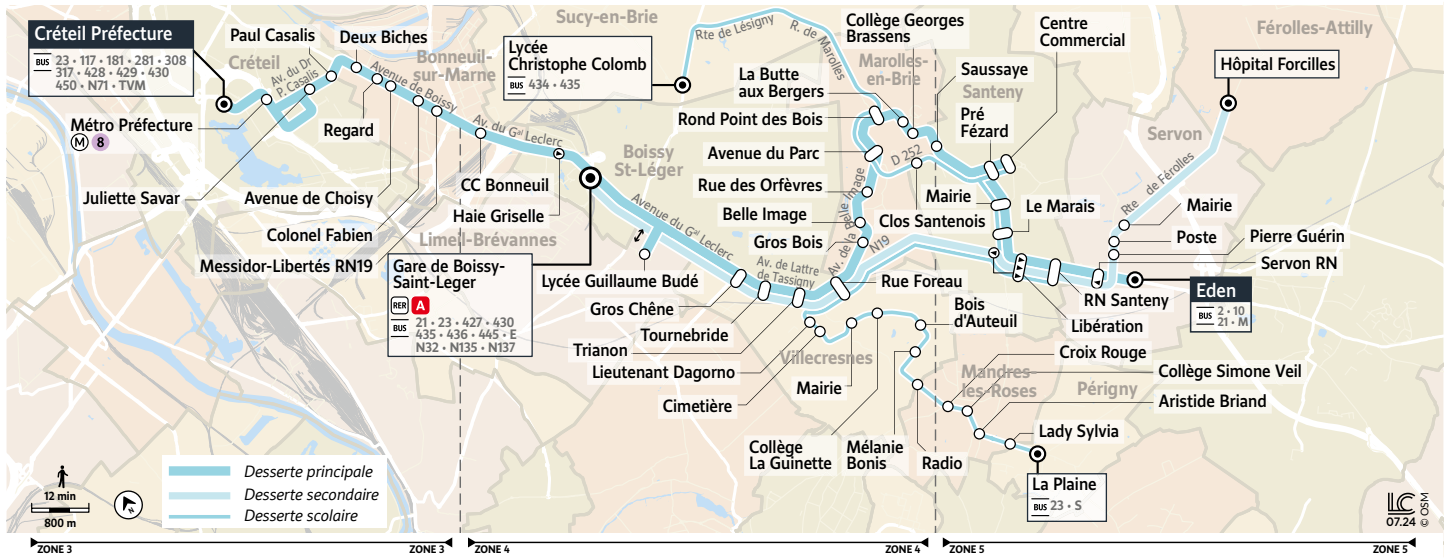

Les horaires sont calculés dans des conditions normales de circulation et sont sujets à des aléas.

451

BOISSY-SAINT-LEGER Gare de Boissy-St-Léger → FEROLLES-ATILLY Hôpital Forcilles

Horaires valables du 1^{er} septembre 2025 au 5 juillet 2026

Les mardis, jeudis, samedis, dimanches et jours fériés

BOISSY-SAINT-LÉGER	Gare de Boissy-Saint-Léger	13:30
VILLECRESNES	Gros Chêne	13:35
	Tournebride	13:36
	Trianon	13:37
SANTENY	Rue Foreau	13:38
	Libération	13:40
SERVON	RN Santeny	13:41
	Pierre Guérin	13:44
	Poste	13:45
	Mairie	13:45
	Hôpital Forcilles	13:51

Les horaires sont calculés dans des conditions normales de circulation et sont sujets à des aléas.

451

FEROLLES-ATILLY Hôpital Forcilles → BOISSY-SAINT-LEGER Gare de Boissy-Saint-Léger

Horaires valables du 1^{er} septembre 2025 au 5 juillet 2026

Les mardis, jeudis, samedis, dimanches et jours fériés

		MJ	SD
SERVON	Hôpital Forcilles	17:15	17:05
	Mairie	17:20	17:10
	Poste	17:21	17:11
	Pierre Guérin	17:21	17:11
	Servon RN	17:22	17:12
SANTENY	RN Santeny	17:24	17:14
	Libération	17:24	17:14
VILLECRESNES	Rue Foreau	17:26	17:16
BOISSY-SAINT-LÉGER	Trianon	17:27	17:17
	Tournebride	17:29	17:19
	Gros Chêne	17:31	17:21
	Gare de Boissy-Saint-Léger	17:39	17:29