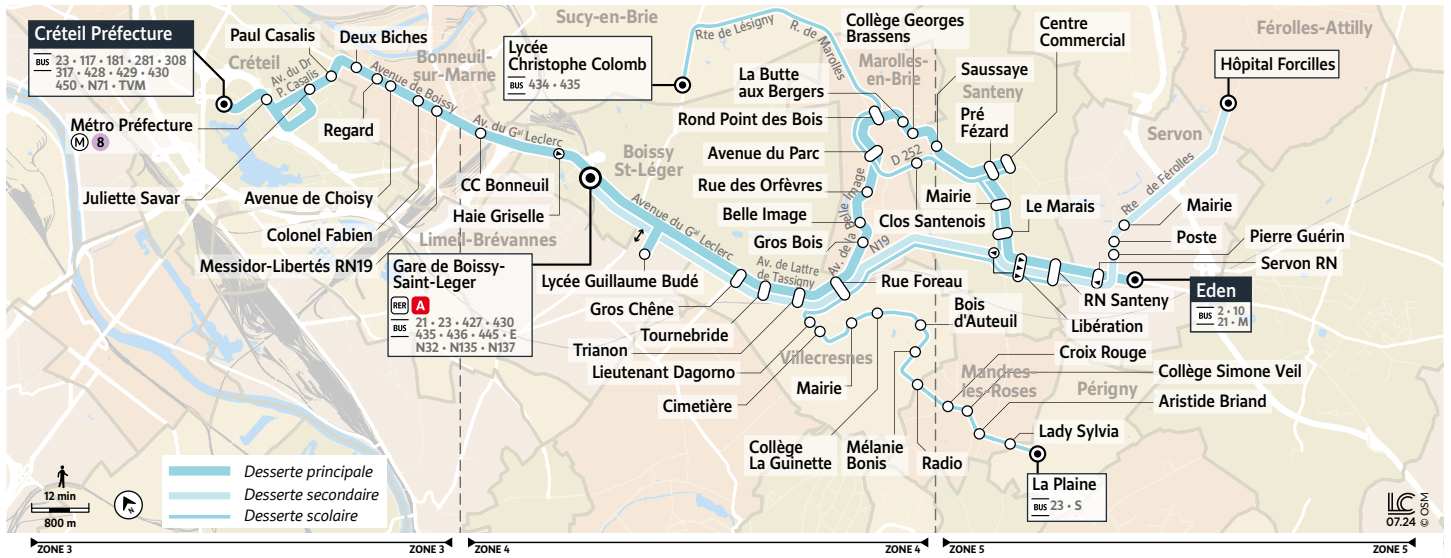

451

SERVON Eden → CRÉTEIL Préfecture

Horaires valables du 1er septembre 2025 au 5 juillet 2026

Du lundi au vendredi