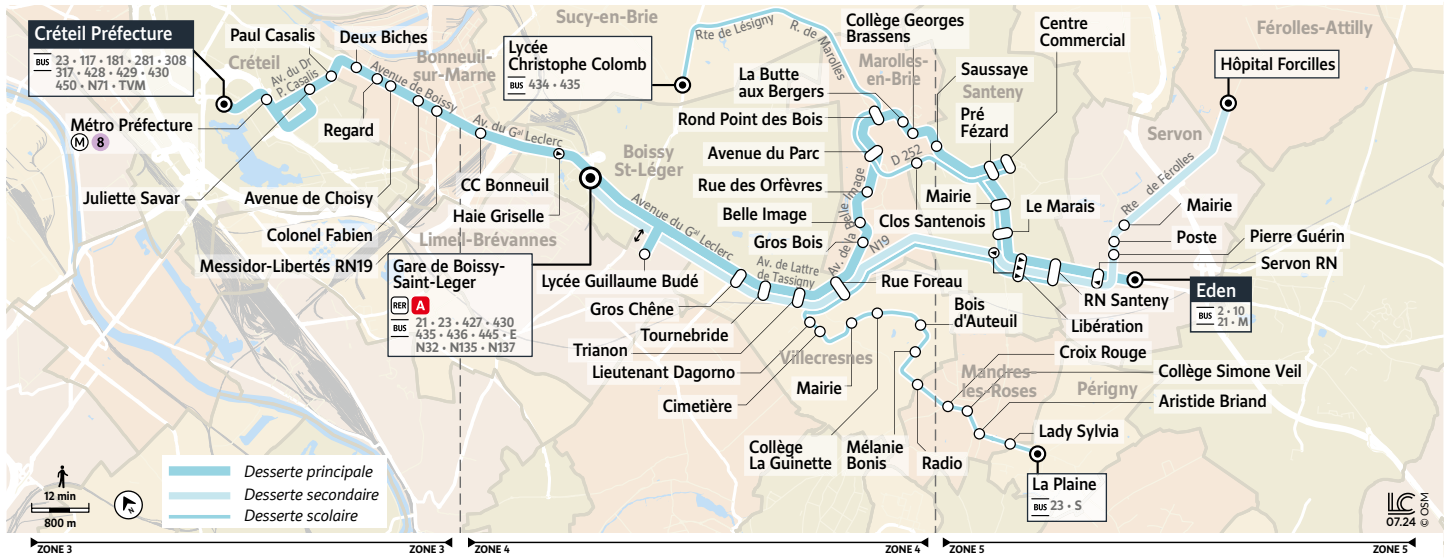

451

CRÉTEIL Préfecture → SERVON Eden

Horaires valables du 1er septembre 2025 au 5 juillet 2026

Le dimanche et jours fériés

		9:05	10:05	11:05	12:05	13:05	14:05	15:05	16:05	17:05	18:05	19:05	20:05
BOISSY-SAINT-LÉGER	Gare de Boissy-Saint-Léger	9:05	10:05	11:05	12:05	13:05	14:05	15:05	16:05	17:05	18:05	19:05	20:05
VILLECRESNES	Gros Chêne	9:12	10:13	11:13	12:13	13:13	14:13	15:12	16:12	17:12	18:12	19:12	20:12
	Tournebride	9:12	10:14	11:14	12:14	13:14	14:14	15:13	16:13	17:13	18:13	19:13	20:13
	Trianon	9:14	10:16	11:16	12:16	13:16	14:16	15:15	16:15	17:15	18:15	19:15	20:15
	Rue Foreau	9:15	10:17	11:17	12:17	13:17	14:17	15:16	16:16	17:16	18:16	19:16	20:16
MAROLLES-EN-BRIE	Gros Bois	9:17	10:19	11:19	12:19	13:19	14:19	15:18	16:18	17:18	18:18	19:18	20:18
	Belle Image	9:19	10:20	11:20	12:21	13:21	14:20	15:19	16:19	17:19	18:19	19:19	20:19
	Rue des Orfèvres	9:21	10:22	11:22	12:23	13:23	14:22	15:21	16:21	17:20	18:20	19:20	20:20
	Avenue du Parc	9:23	10:24	11:24	12:25	13:25	14:24	15:23	16:23	17:22	18:22	19:22	20:22
	Rond-Point des Bois	9:25	10:26	11:26	12:27	13:27	14:26	15:25	16:25	17:24	18:24	19:24	20:24
	La Butte aux Bergers	9:26	10:27	11:27	12:28	13:28	14:27	15:26	16:26	17:26	18:26	19:26	20:25
SANTENY	Collège Georges Brassens	9:27	10:28	11:28	12:29	13:29	14:28	15:27	16:27	17:27	18:27	19:27	20:26
	Saussaye	9:28	10:29	11:29	12:30	13:30	14:29	15:28	16:28	17:28	18:28	19:28	20:27
	Pré Fézard	9:30	10:31	11:31	12:32	13:32	14:31	15:30	16:30	17:30	18:30	19:30	20:29
	Centre Commercial	9:32	10:33	11:33	12:34	13:34	14:33	15:32	16:32	17:32	18:32	19:32	20:31
	Pré Fézard	9:34	10:36	11:36	12:37	13:36	14:35	15:34	16:34	17:34	18:34	19:34	20:33
SERVON	Mairie	9:37	10:39	11:39	12:40	13:39	14:38	15:37	16:37	17:37	18:37	19:36	20:35
	Le Marais	9:38	10:40	11:40	12:41	13:40	14:39	15:38	16:38	17:38	18:38	19:38	20:37
	Libération	9:39	10:41	11:41	12:42	13:41	14:40	15:39	16:39	17:39	18:39	19:39	20:38
	RN Santeny	9:41	10:43	11:43	12:44	13:43	14:42	15:41	16:41	17:41	18:41	19:40	20:39
SERVON	Servon RN	9:43	10:46	11:46	12:47	13:46	14:45	15:45	16:45	17:44	18:44	19:43	20:42
	Edén	9:44	10:47	11:47	12:48	13:47	14:46	15:46	16:46	17:45	18:45	19:44	20:43

Les horaires sont calculés dans des conditions normales de circulation et sont sujets à des aléas.