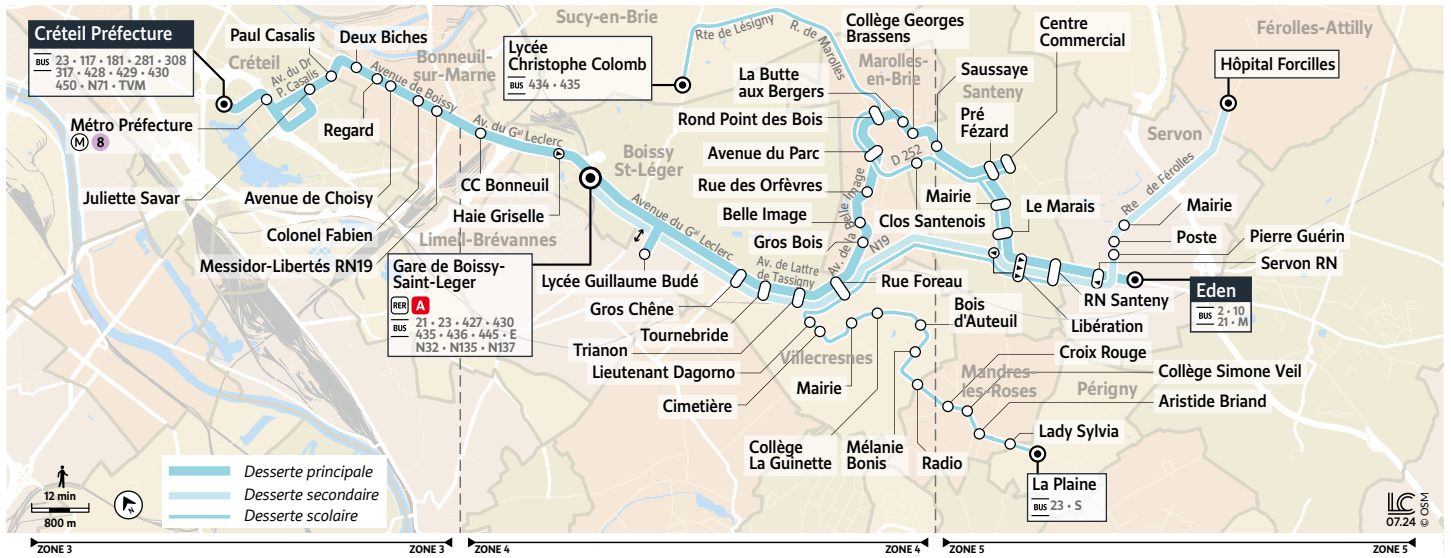

451

CRÉTEIL Préfecture → SERVON Eden

Horaires valables du 1er septembre 2025 au 5 juillet 2026

Le samedi