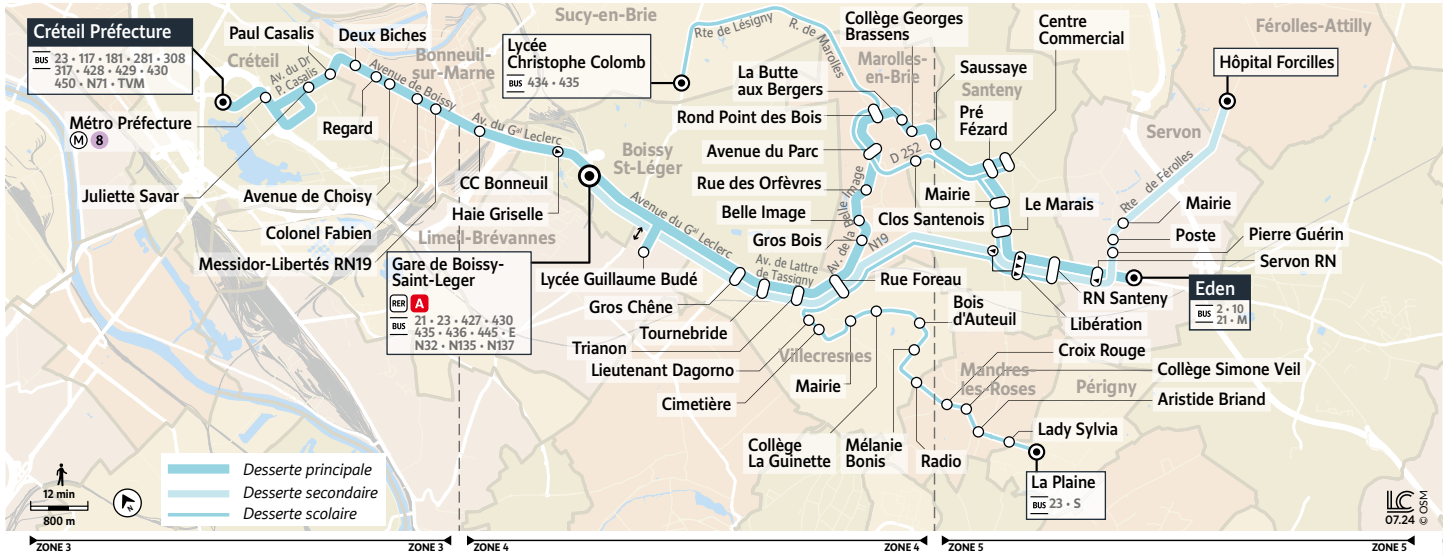

Les mardis, jeudis, samedis, dimanches et jours fériés

		MJ	SD
SERVON	Hôpital Forcilles	17:15	17:05
	Mairie	17:20	17:10
	Poste	17:21	17:11
	Pierre Guérin	17:21	17:11
	Servon RN	17:22	17:12
SANTENY	RN Santeny	17:24	17:14
	Libération	17:24	17:14
VILLECRESNES	Rue Foreau	17:26	17:16
BOISSY-SAINT-LÉGER	Trianon	17:27	17:17
	Tournebride	17:29	17:19
	Gros Chêne	17:31	17:21
	Gare de Boissy-Saint-Léger	17:39	17:29

Jours de fonctionnement

MJ : Mardi et jeudi uniquement
SD : Samedi et dimanche uniquement

Les horaires sont calculés dans des conditions normales de circulation et sont sujets à des aléas.

451

PERIGNY-SUR-YERRES La Plaine → SUCY-EN-BRIE Lycée Christophe Colomb

Horaires valables du 1^{er} septembre 2025 au 5 juillet 2026

Du lundi au samedi uniquement en période scolaire

		LàV	LàV	S	
PÉRIGNY	La Plaine	6:50	7:45	8:00	
	MANDRES-LES-ROSES	Lady Sylvia	6:51	7:46	8:01
		Aristide Briand	6:52	7:47	8:02
		Collège Simone Veil	6:52	7:48	8:02
		Croix Rouge	6:53	7:49	8:03
VILLECRESNES	Radio	6:54	7:50	8:04	
	Mélanie Bonis	6:55	7:51	8:05	
	Bois d'Auteuil	6:56	7:52	8:06	
	Collège La Guinette	6:58	7:54	8:08	
	Mairie	6:59	7:55	8:09	
	Cimetière	7:01	7:57	8:11	
	Lieutenant Dagorno	7:02	7:58	8:12	
	Rue Foreau	7:03	7:59	8:13	
SANTENY	RN Santeny	7:09	8:05	8:19	
	Le Marais	7:12	8:08	8:21	
	Mairie	7:13	8:09	8:22	
	Pré Fézard	7:14	8:10	8:23	
	Centre Commercial	7:16	8:12	8:24	
	Pré Fézard	7:18	8:14	8:26	
MAROLLES-EN-BRIE	Clos Santenois	7:20	8:16	8:28	
	Avenue du Parc	7:21	8:17	8:29	
	Rond-Point des Bois	7:23	8:19	8:31	
SUCY-EN-BRIE	Lycée Christophe Colomb	7:36	8:40	8:44	