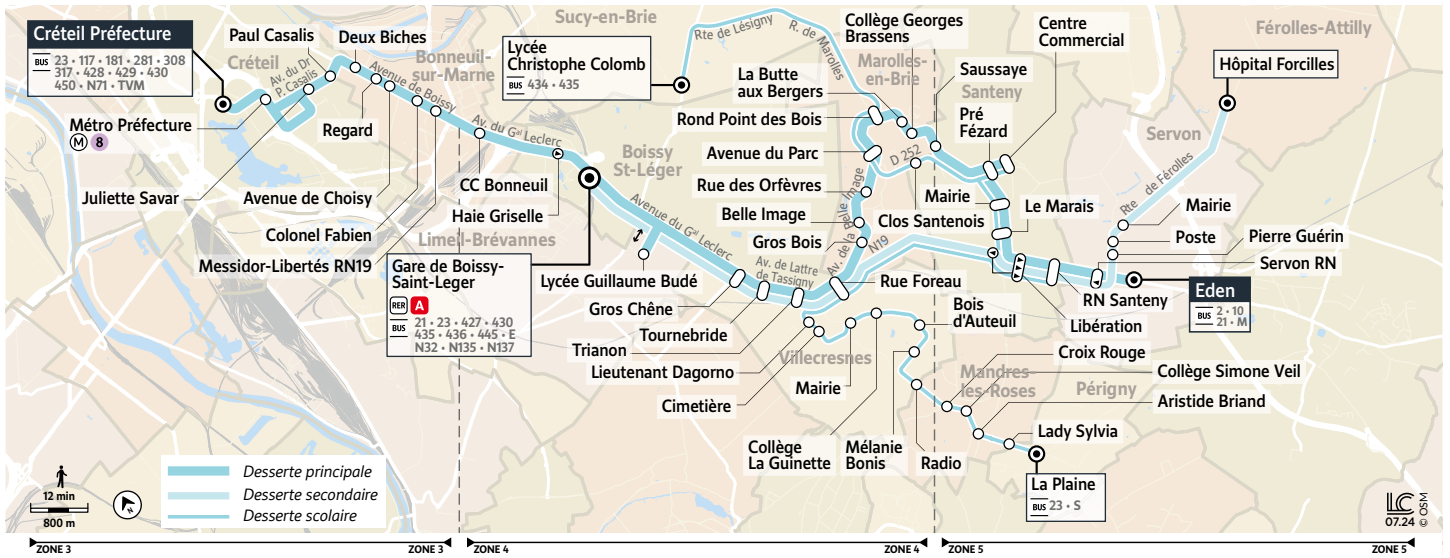

451

SERVON Eden → CRÉTEIL Préfecture

Horaires valables du 1er septembre 2025 au 5 juillet 2026

Le samedi