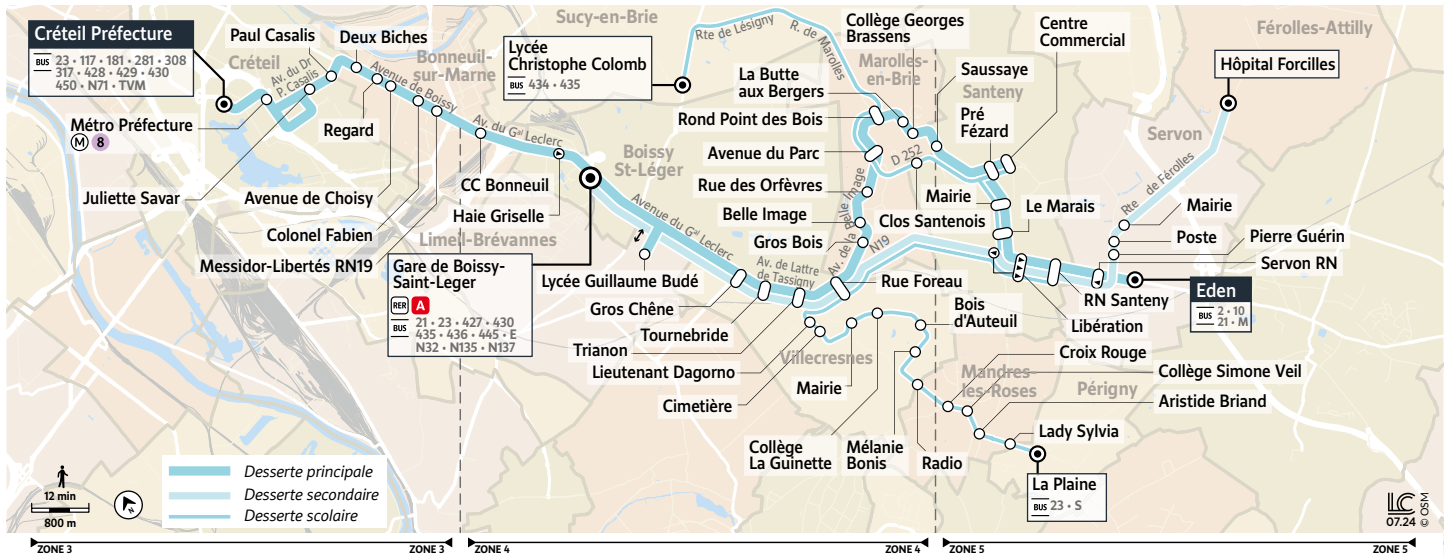

451

BOISSY-SAINT-LEGER Gare de Boissy-St-Léger → FEROLLES-ATILLY Hôpital Forcilles

Horaires valables du 1er septembre 2025 au 5 juillet 2026

Les mardis, jeudis, samedis, dimanches et jours fériés

BOISSY-SAINT-LÉGER	Gare de Boissy-Saint-Léger	13:30
VILLECRESNES	Gros Chêne	13:35
	Tournebride	13:36
	Trianon	13:37
SANTENY	Rue Foreau	13:38
	Libération	13:40
SERVON	RN Santeny	13:41
	Pierre Guérin	13:44
	Poste	13:45
	Mairie	13:45
	Hôpital Forcilles	13:51

Les horaires sont calculés dans des conditions normales de circulation et sont sujets à des aléas.