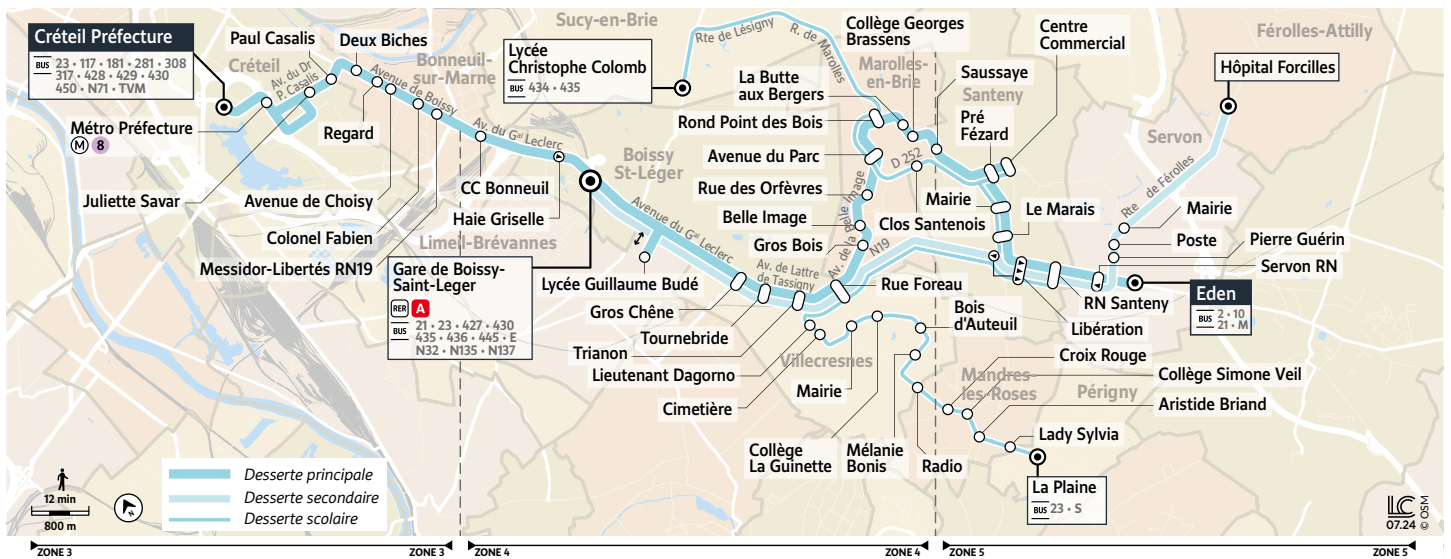

451

SERVON Eden → CRÉTEIL Préfecture

Horaires valables du 1er septembre 2025 au 5 juillet 2026

Le samedi