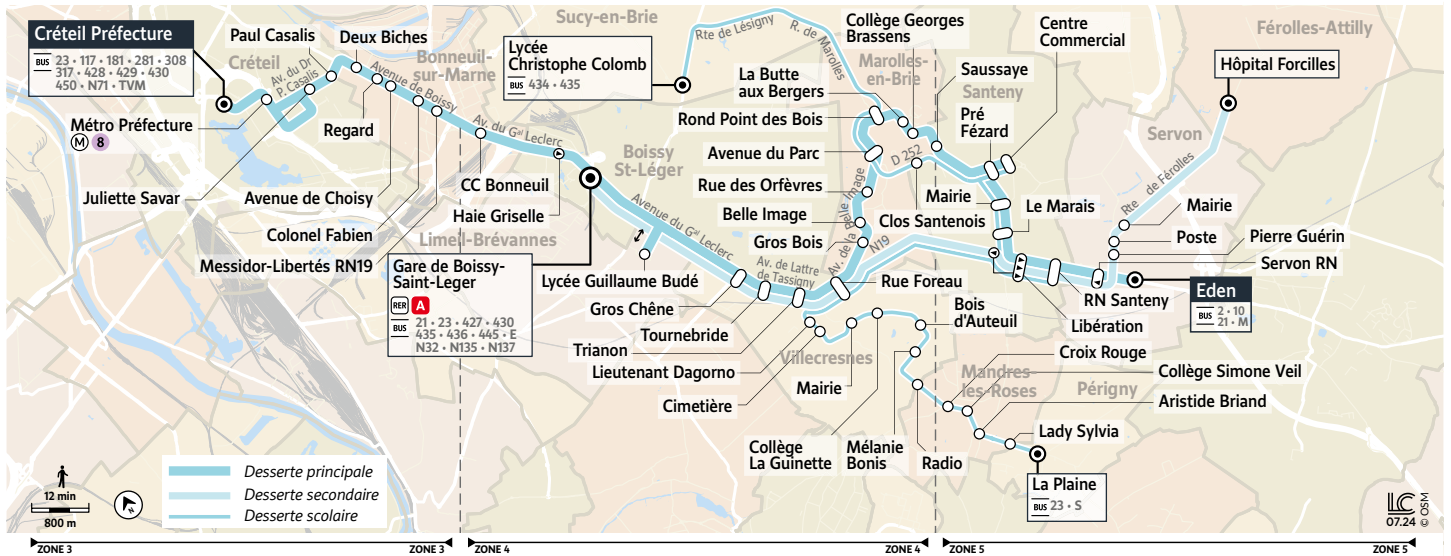

451

CRÉTEIL Préfecture → SERVON Eden

Horaires valables du 1^{er} septembre 2025 au 5 juillet 2026

Du lundi au vendredi

CRÉTEIL	Préfecture	10:15	10:45	11:15	11:45	12:15	12:45	13:15	13:45	14:15	14:45	15:15	15:30	15:45	16:00	16:15	16:30
	Métro Préfecture	10:18	10:48	11:19	11:49	12:18	12:48	13:18	13:48	14:18	14:48	15:18	15:33	15:48	16:04	16:19	16:34
	Juliette Savar	10:23	10:53	11:23	11:53	12:23	12:53	13:23	13:53	14:23	14:53	15:23	15:38	15:53	16:08	16:23	16:38
	Paul Casalis	10:24	10:54	11:25	11:55	12:24	12:54	13:24	13:54	14:24	14:54	15:24	15:39	15:54	16:10	16:25	16:40
BONNEUIL-SUR-MARNE	Deux Biches	10:25	10:55	11:26	11:56	12:25	12:55	13:25	13:55	14:25	14:55	15:25	15:40	15:55	16:11	16:26	16:41
	Regard	10:27	10:57	11:28	11:58	12:27	12:57	13:27	13:57	14:27	14:57	15:27	15:42	15:57	16:13	16:28	16:43
	Avenue de Choisy	10:28	10:58	11:29	11:59	12:28	12:58	13:28	13:58	14:28	14:58	15:28	15:43	15:58	16:14	16:29	16:44
	Colonel Fabien	10:30	11:00	11:31	12:01	12:30	13:00	13:30	14:00	14:30	15:00	15:30	15:45	16:00	16:17	16:32	16:47
	Messidor-Libertés RN19	10:31	11:01	11:32	12:02	12:31	13:01	13:31	14:01	14:31	15:01	15:31	15:46	16:01	16:18	16:33	16:48
	Centre Commercial Bonneuil	10:32	11:02	11:33	12:03	12:33	13:03	13:33	14:03	14:33	15:03	15:33	15:48	16:03	16:20	16:35	16:50
BOISSY-SAINT-LÉGER	Haie Griselle	10:37	11:07	11:38	12:08	12:38	13:08	13:38	14:08	14:38	15:08	15:38	15:53	16:08	16:26	16:41	16:56
	Gare de Boissy-Saint-Léger	10:40	11:10	11:41	12:11	12:41	13:11	13:41	14:11	14:41	15:11	15:41	15:56	16:11	16:29	16:44	16:59
LIMEIL-BRÉVANNES	Lycée Guillaume Budé	10:45	11:15	11:46	12:16	12:46	13:16	13:46	14:16	14:46	15:16	15:46	16:01	16:16	16:34	16:49	17:04
VILLECRESNES	Gros Chêne	10:49	11:19	11:50	12:20	12:50	13:20	13:50	14:20	14:50	15:20	15:50	16:05	16:20	16:39	16:54	17:09
	Tournebride	10:50	11:20	11:51	12:21	12:51	13:21	13:51	14:21	14:51	15:21	15:51	16:06	16:21	16:40	16:55	17:10
	Trianon	10:51	11:21	11:52	12:22	12:52	13:22	13:52	14:22	14:52	15:22	15:53	16:08	16:23	16:42	16:57	17:12
	Rue Foreau	10:52	11:22	11:53	12:23	12:53	13:23	13:53	14:23	14:53	15:23	15:54	16:09	16:24	16:43	16:58	17:13
MAROLLES-EN-BRIE	Gros Bois	10:54	11:24	11:55	12:25	12:55	13:25	13:55	14:25	14:55	15:25	15:56	16:11	16:26	16:45	17:00	17:15
	Belle Image	10:55	11:25	11:56	12:26	12:56	13:26	13:56	14:26	14:56	15:26	15:57	16:12	16:27	16:46	17:01	17:16
	Rue des Orfèvres	10:56	11:26	11:57	12:27	12:57	13:27	13:57	14:27	14:57	15:27	15:59	16:14	16:29	16:47	17:02	17:17
	Avenue du Parc	10:58	11:28	11:59	12:29	12:59	13:29	13:59	14:29	14:59	15:29	16:01	16:16	16:31	16:49	17:04	17:19
	Rond-Point des Bois	11:00	11:30	12:01	12:31	13:01	13:31	14:01	14:31	15:01	15:31	16:03	16:18	16:33	16:51	17:06	17:21
	La Butte aux Bergers	11:01	11:31	12:02	12:32	13:02	13:32	14:02	14:32	15:02	15:32	16:05	16:20	16:35	16:52	17:07	17:22
	Collège Georges Brassens	11:02	11:32	12:03	12:33	13:03	13:33	14:03	14:33	15:03	15:33	16:06	16:21	16:36	16:53	17:08	17:23
	Saussaye	11:03	11:33	12:04	12:34	13:04	13:34	14:04	14:34	15:04	15:34	16:07	16:22	16:37	16:54	17:09	17:24
SANTENY	Pré Fézard	11:04	11:34	12:05	12:35	13:05	13:35	14:05	14:35	15:05	15:35	16:09	16:24	16:39	16:56	17:11	17:26
	Centre Commercial	11:06	11:36	12:07	12:37	13:07	13:37	14:07	14:37	15:07	15:37	16:11	16:26	16:41	16:58	17:13	17:28
	Pré Fézard	11:08	11:38	12:09	12:39	13:09	13:39	14:09	14:39	15:09	15:39	16:13	16:28	16:43	17:00	17:15	17:30
	Mairie	11:10	11:40	12:12	12:42	13:12	13:42	14:12	14:42	15:12	15:42	16:16	16:31	16:46	17:03	17:18	17:33
	Le Marais	11:12	11:42	12:13	12:43	13:13	13:43	14:13	14:43	15:13	15:43	16:17	16:32	16:47	17:04	17:19	17:34
	Libération	11:13	11:43	12:14	12:44	13:14	13:44	14:14	14:44	15:14	15:44	16:18	16:33	16:48	17:05	17:20	17:35
	RN Santeny	11:14	11:44	12:16	12:46	13:16	13:46	14:16	14:46	15:16	15:46	16:20	16:35	16:50	17:07	17:22	17:37
SERVON	Servon RN	11:16	11:46	12:18	12:48	13:18	13:48	14:18	14:48	15:18	15:48	16:22	16:37	16:52	17:10	17:25	17:40
	Eden	11:17	11:47	12:19	12:49	13:19	13:49	14:19	14:49	15:19	15:49	16:23	16:38	16:53	17:11	17:26	17:41