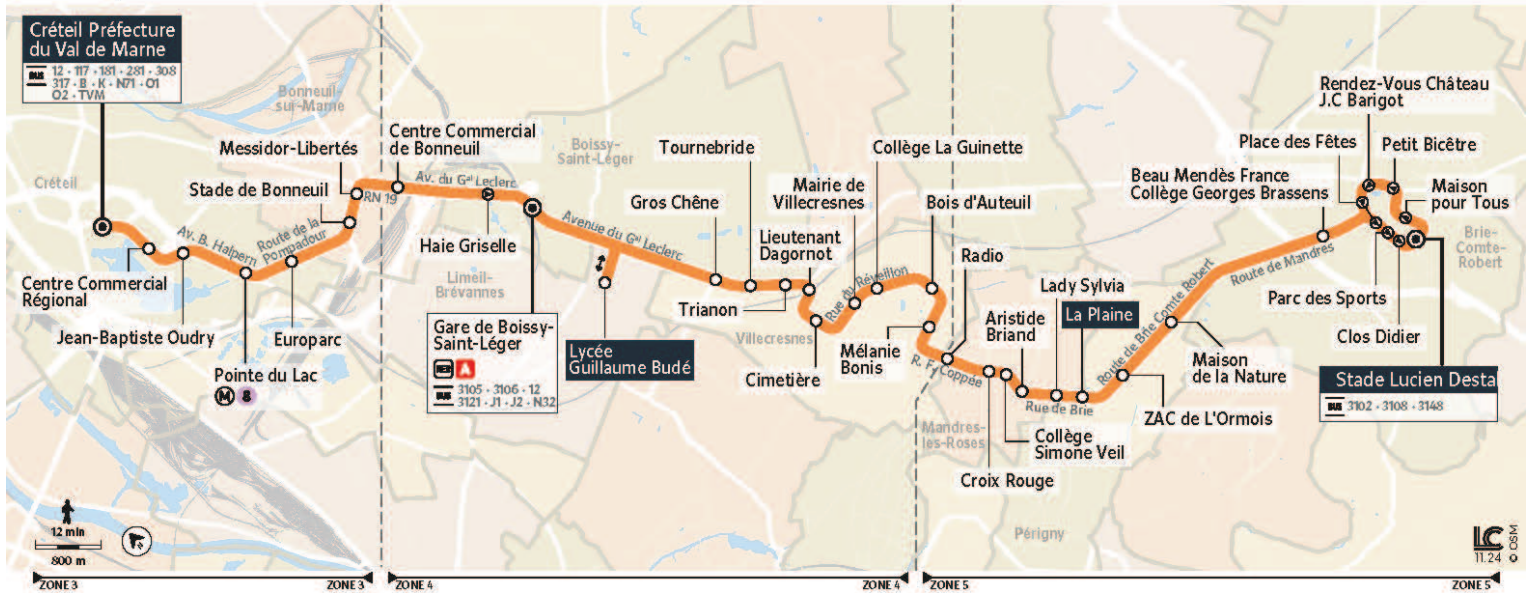

îledeFrance
mobilités

423

Direction :

BRIE-COMTE-ROBERT - Stade Lucien Destal

423 CRETEIL Créteil Préfecture du Val de Marne ↔ BRIE-COMTE-ROBERT Stade Lucien Destal

Horaires valables à partir du 1er septembre 2025 au 4 juillet 2026

Note(s) de renvoi :

◻ : Circule le mercredi uniquement en période scolaire

423

Direction :

BRIE-COMTE-ROBERT - Stade Lucien Destal

423 CRETEIL Créteil Préfecture du Val de Marne ↔ BRIE-COMTE-ROBERT Stade Lucien Destal