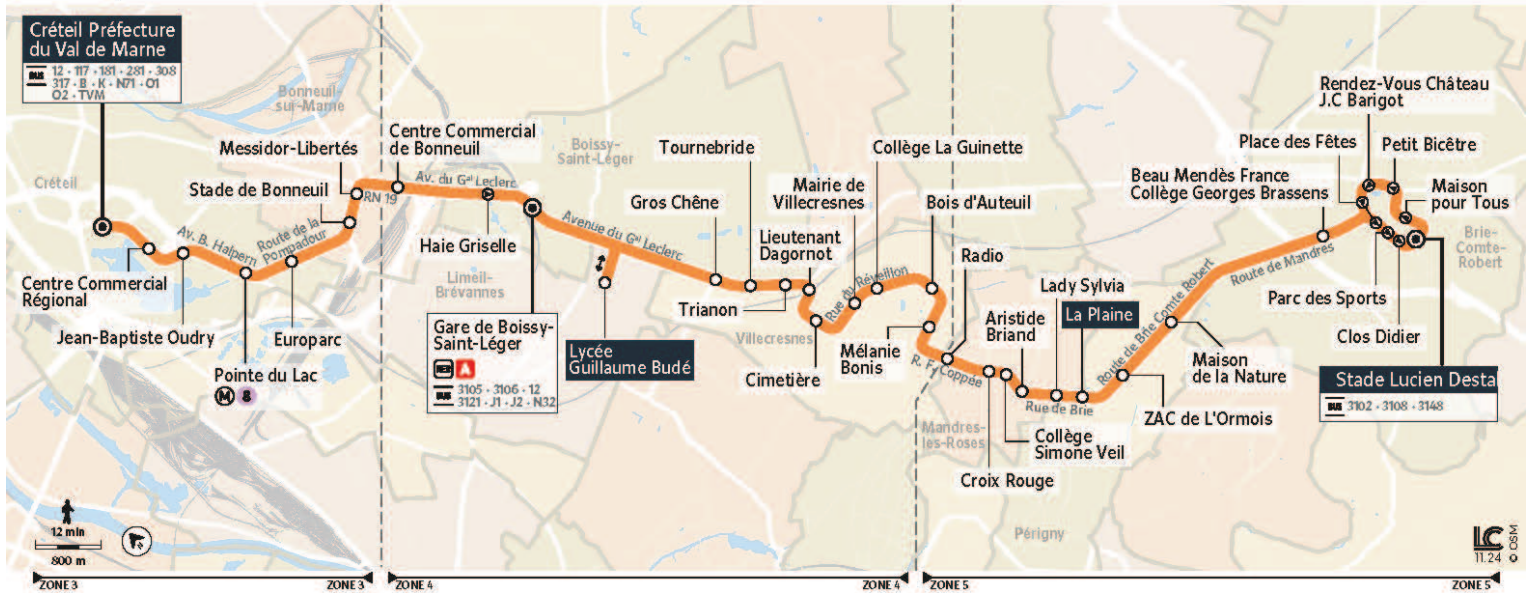

Note(s) de renvoi :

◻ : Circule le mercredi uniquement en période scolaire

423

Direction :

BRIE-COMTE-ROBERT - Stade Lucien Destal

423 CRETEIL Créteil Préfecture du Val de Marne ↔ BRIE-COMTE-ROBERT Stade Lucien Destal

îledeFrance
mobilités

423

Direction :

BRIE-COMTE-ROBERT - Stade Lucien Destal

423 CRETEIL Créteil Préfecture du Val de Marne ↔ BRIE-COMTE-ROBERT Stade Lucien Destal

Horaires valables à partir du 1er septembre 2025 au 4 juillet 2026

île de France
mobilités

423

Direction :

BRIE-COMTE-ROBERT - Stade Lucien Destal

423 CRETEIL Créteil Préfecture du Val de Marne ↔ BRIE-COMTE-ROBERT Stade Lucien Destal

Horaires valables à partir du 1er septembre 2025 au 4 juillet 2026