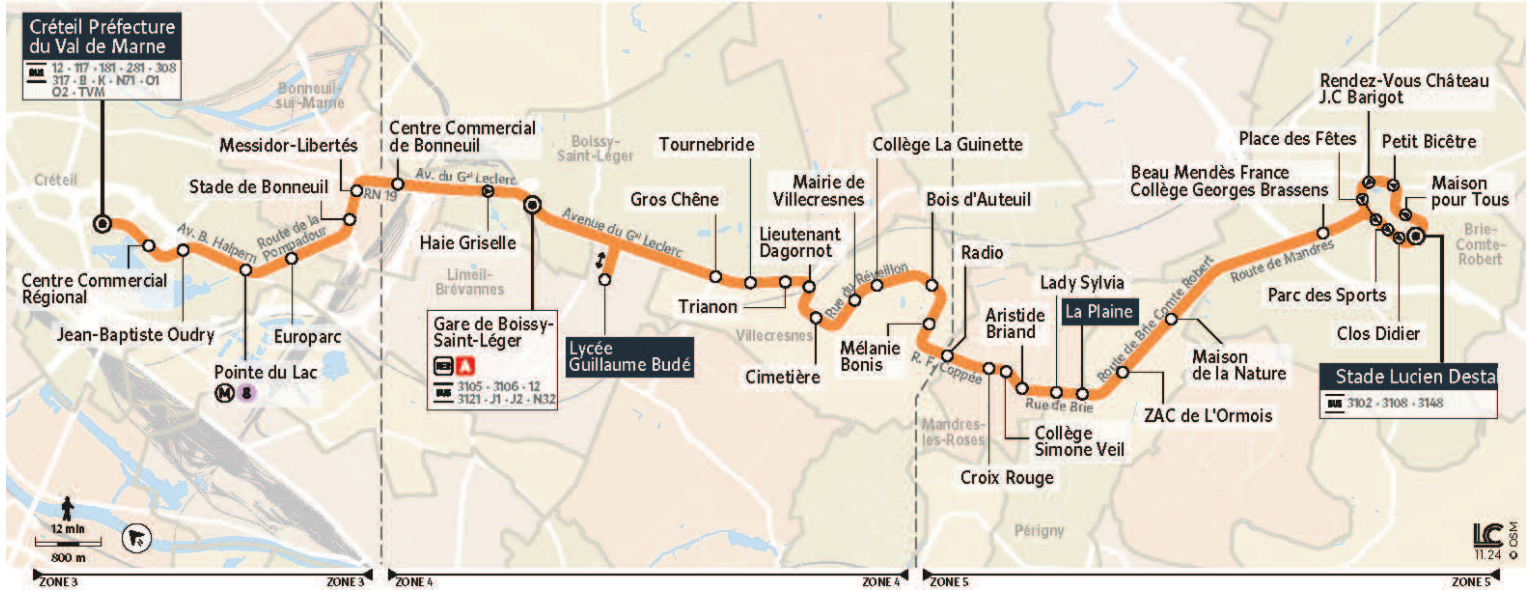

îledeFrance
mobilités

423

Direction :

BRIE-COMTE-ROBERT - Stade Lucien Destal

423 CRETEIL Créteil Préfecture du Val de Marne ↔ BRIE-COMTE-ROBERT Stade Lucien Destal

Horaires valables à partir du 1er septembre 2025 au 4 juillet 2026

Note(s) de renvoi :

◻ : Circule le mercredi uniquement en période scolaire

423

Direction :

BRIE-COMTE-ROBERT - Stade Lucien Destal

423 CRETEIL Créteil Préfecture du Val de Marne ↔ BRIE-COMTE-ROBERT Stade Lucien Destal