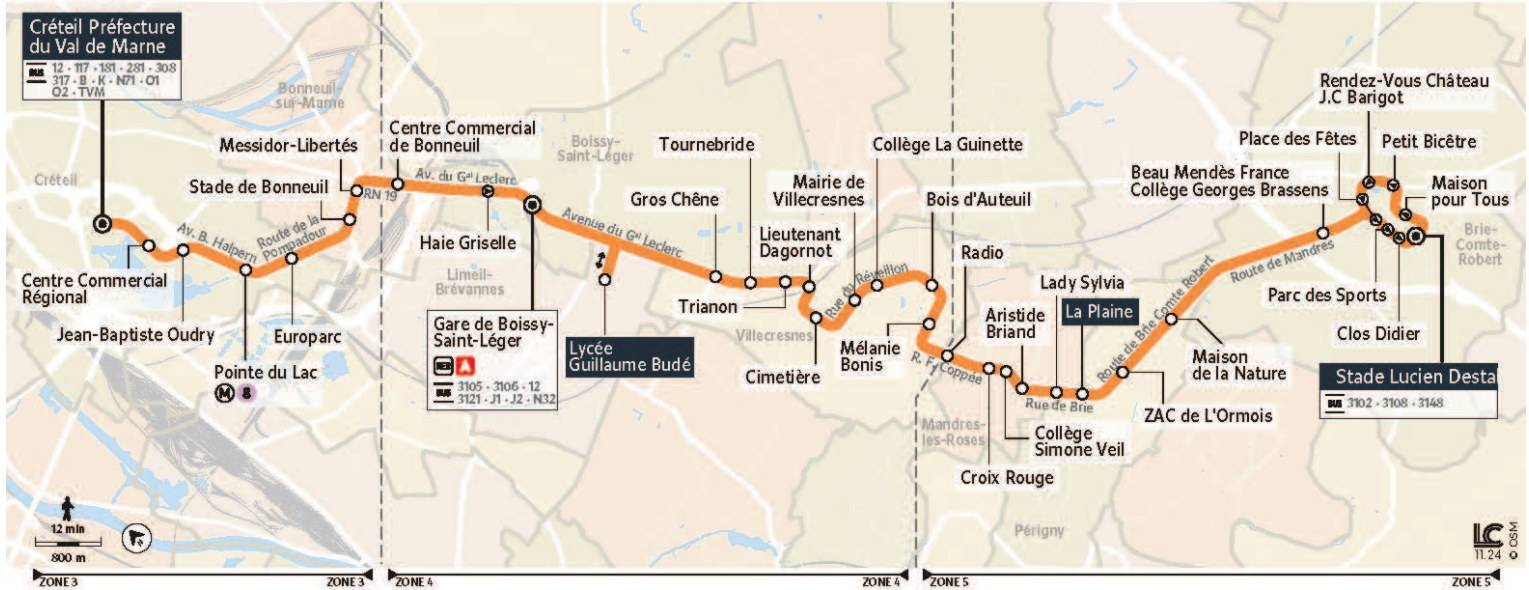

îledeFrance
mobilités

423

Direction :

BRIE-COMTE-ROBERT - Stade Lucien Destal

423 CRETEIL Créteil Préfecture du Val de Marne ↔ BRIE-COMTE-ROBERT Stade Lucien Destal

Horaires valables à partir du 1er septembre 2025 au 4 juillet 2026