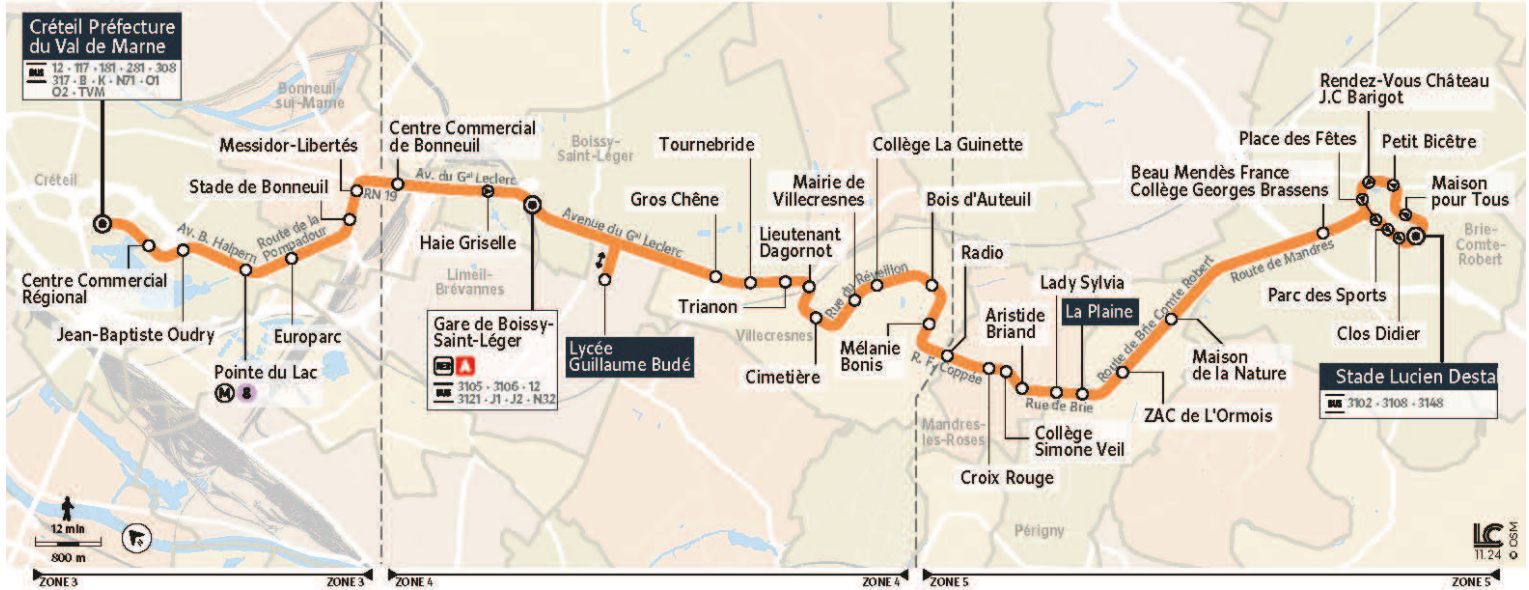

île de France
mobilités

423

Direction :

BRIE-COMTE-ROBERT - Stade Lucien Destal

423 CRETEIL Créteil Préfecture du Val de Marne ↔ BRIE-COMTE-ROBERT Stade Lucien Destal

Horaires valables à partir du 1er septembre 2025 au 4 juillet 2026