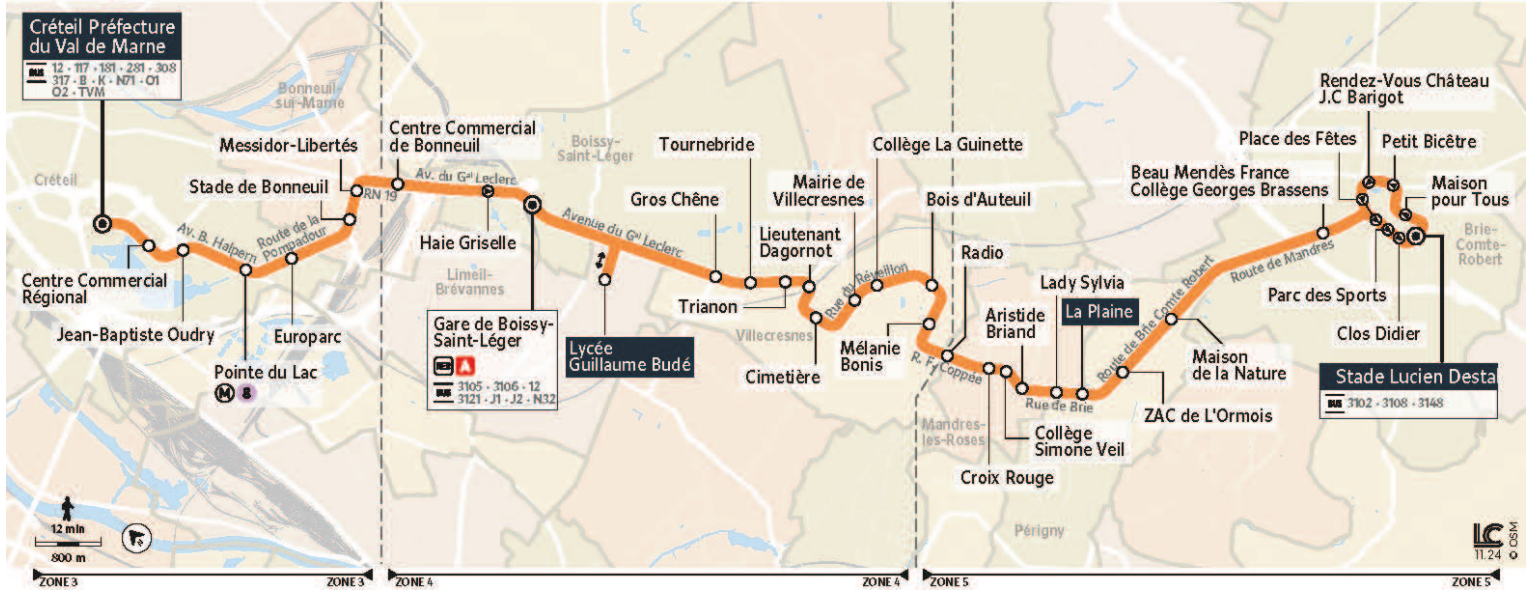

Note(s) de renvoi :

: Circule uniquement en période scolaire

423

Direction :

CRETEIL - Créteil Préfecture du Val-de-Marne

423 CRETEIL Créteil Préfecture du Val de Marne ↔ BRIE-COMTE-ROBERT Stade Lucien Destal