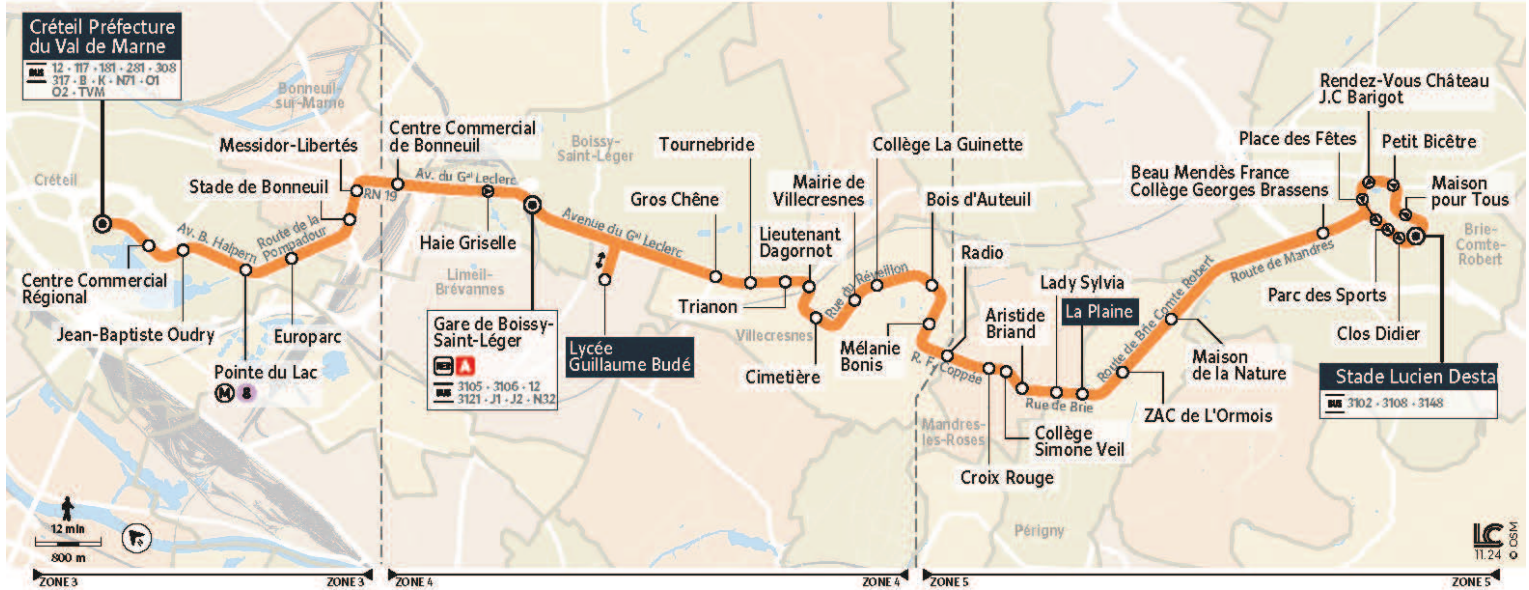

Île de France
mobilités

423

Direction :

BRIE-COMTE-ROBERT - Stade Lucien Destal

423 CRETEIL Créteil Préfecture du Val de Marne ↔ BRIE-COMTE-ROBERT Stade Lucien Destal

Horaires valables à partir du 1er septembre 2025 au 4 juillet 2026