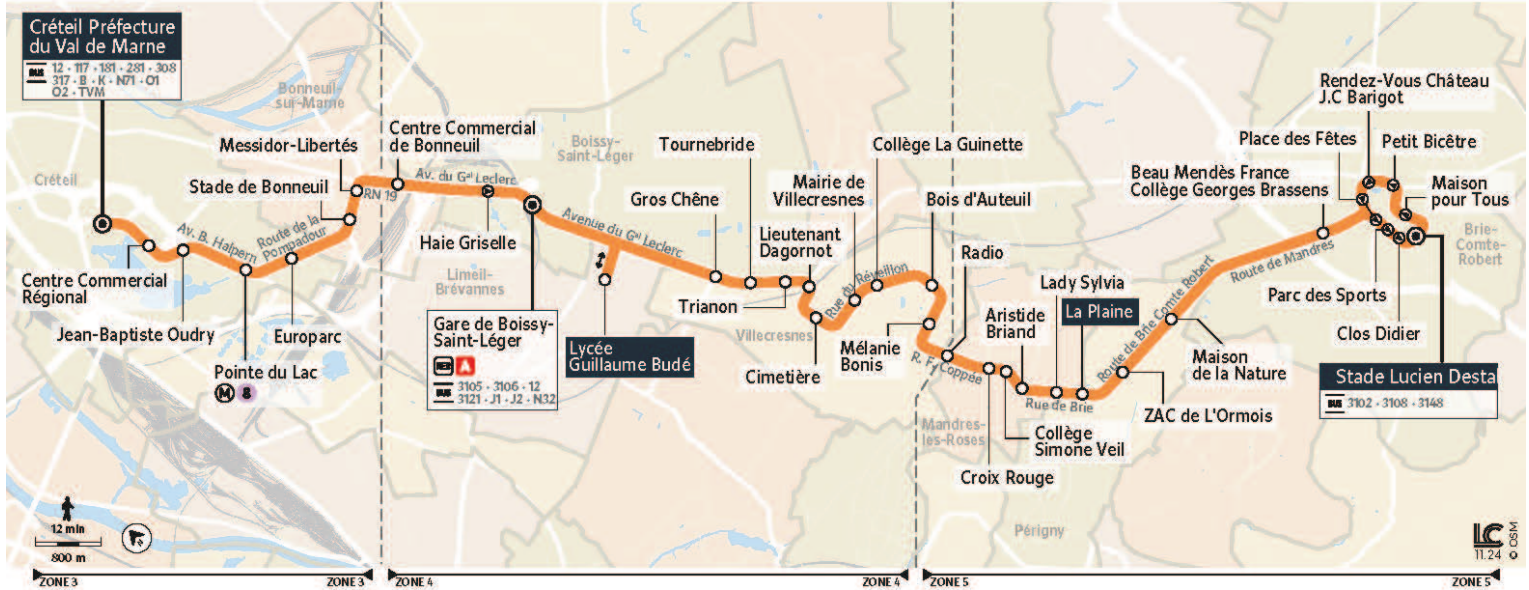

423 CRETEIL Créteil Préfecture du Val de Marne ↔ BRIE-COMTE-ROBERT Stade Lucien Destal

Horaires valables à partir du 1er septembre 2025 au 4 juillet 2026

Du lundi au vendredi