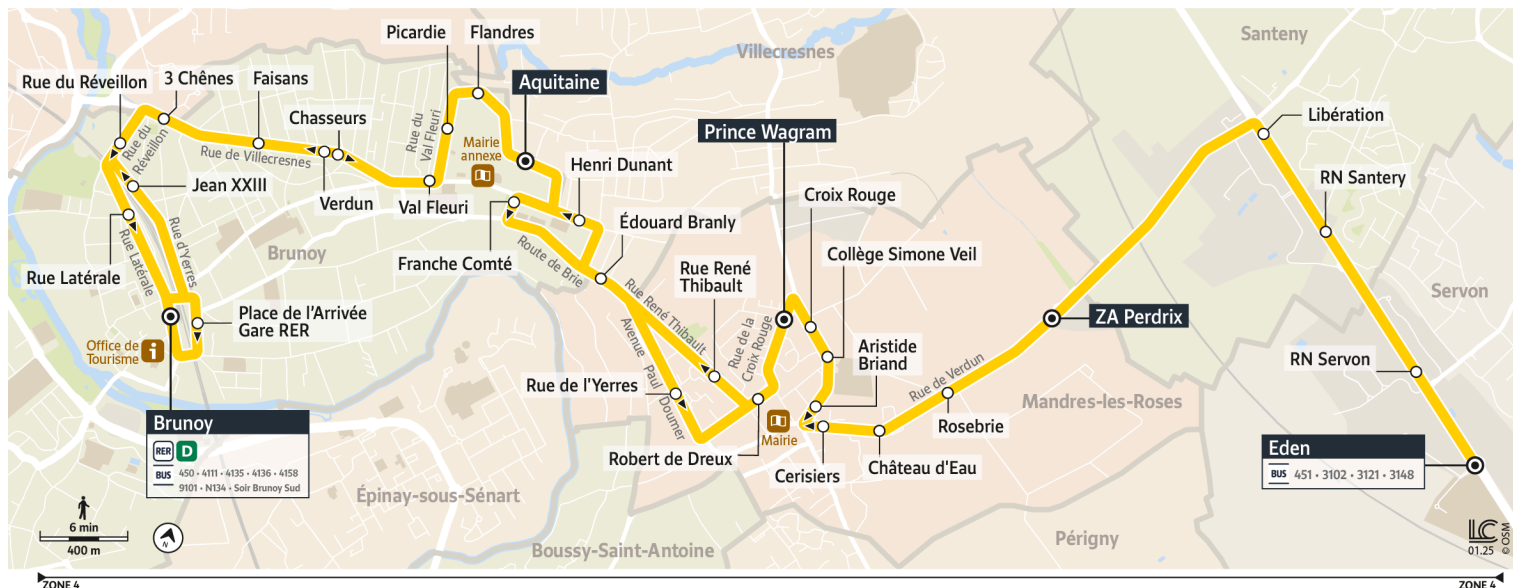

# 4132

Direction :

## SERVON - Eden

4132 Gare de Brunoy ↔ SERVON Eden

Horaires valables à compter du 25 août 2025

Du lundi au vendredi

BRUNOY	Gare de Brunoy	6:07	6:12	6:27	6:44	6:57	7:06	7:37	7:52	8:07	8:22	8:37	9:03	9:21	9:58
	Aquitaine	6:15	6:23	6:38	6:53	7:08	7:15	7:46	8:03	8:18	8:33	8:48	9:14	9:32	10:09
MANDRES-LES-ROSES	Prince Wagram	6:21		6:46	6:59	7:16	7:23	7:54	8:10	8:26	8:40	8:56			
	Collège Simone Veil			6:48		7:18			8:12		8:42				
	ZA Perdrix			6:54		7:24			8:18		8:48				
SERVON	Eden					7:28					8:52				