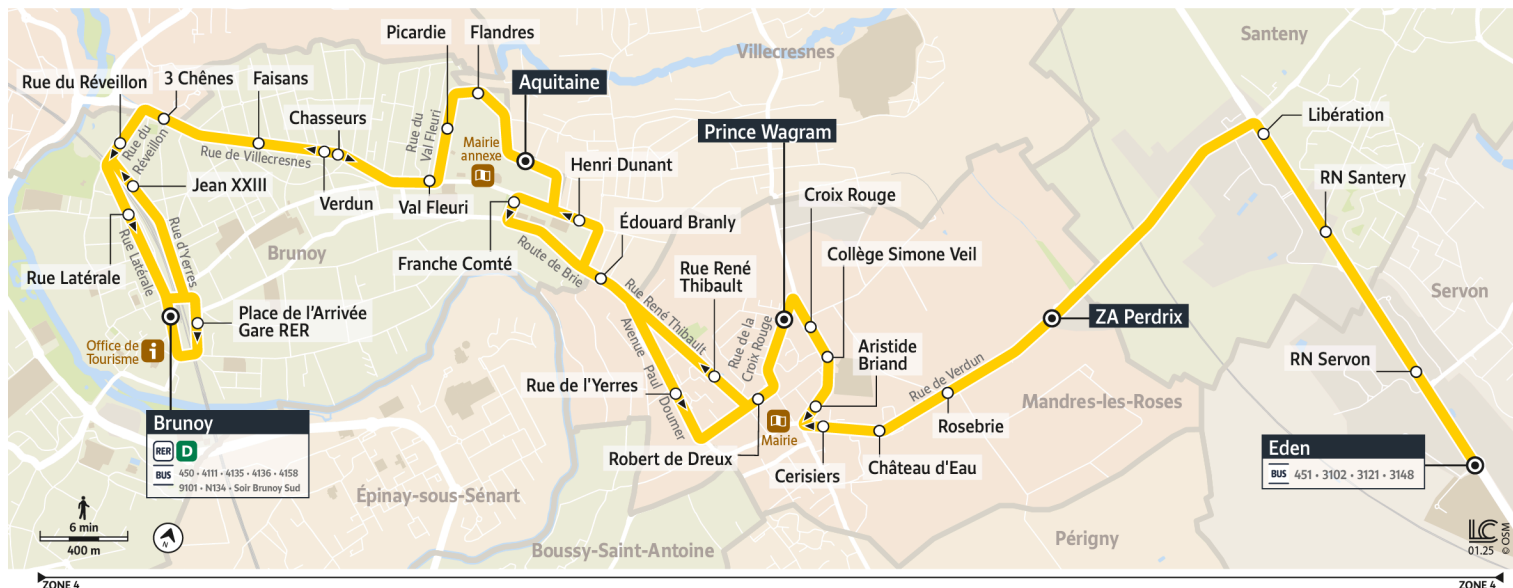

4132

Direction :

Gare de Brunoy

4132 Gare de Brunoy ↔ SERVON Eden

Horaires valables à compter du 25 août 2025

Samedi

SERVON	Eden															
MANDRES-LES-ROSES	ZA Perdrix															
	Collège Simone Veil															
	Prince Wagram															
BRUNOY	Aquitaine	14:21	14:51	15:21	15:50	16:20	16:50	17:20	17:50	18:21	18:51	19:20	19:50	20:20	20:50	21:20
	Gare de Brunoy	14:33	15:03	15:33	16:02	16:32	17:02	17:34	18:04	18:35	19:05	19:34	20:03	20:33	21:03	21:33