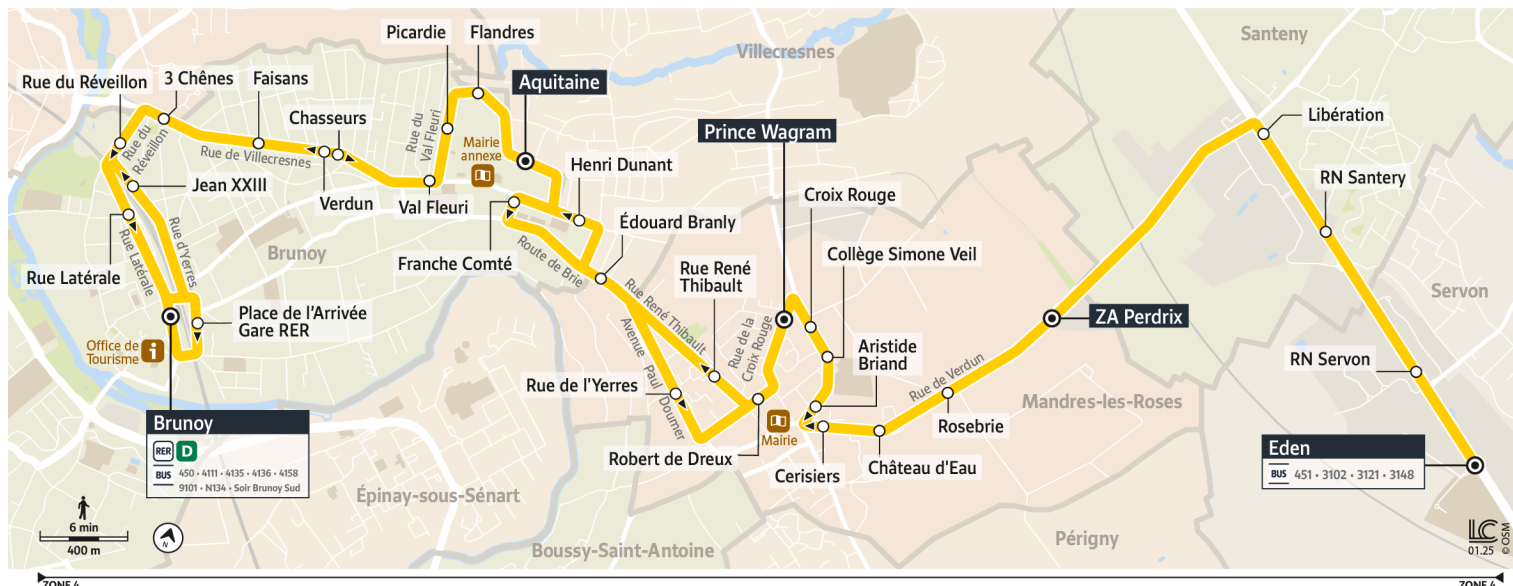

4132

Direction :

Gare de Brunoy

4132 Gare de Brunoy ↔ SERVON Eden

Horaires valables à compter du 25 août 2025

Dimanche & jours fériés

SERVON	Eden														
MANDRES-LES-ROSES	ZA Perdrix														
	Collège Simone Veil														
BRUNOY	Prince Wagram														
	Aquitaine	8:49	9:48	10:49	11:48	12:48	13:33	14:18	15:04	15:49	16:34	17:19	18:03	19:03	20:03
	Gare de Brunoy	9:00	9:58	10:59	11:59	12:58	13:43	14:29	15:15	16:00	16:45	17:30	18:13	19:13	20:13