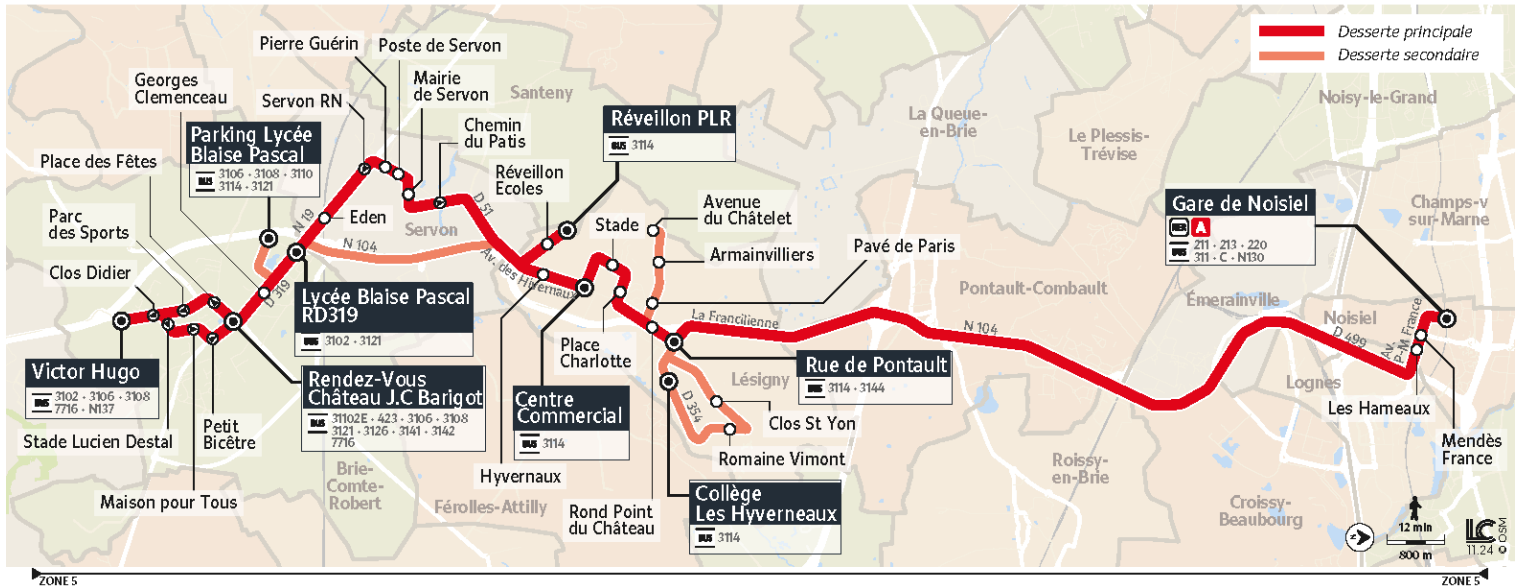

# 3148

Direction :

BRIE-COMTE-ROBERT - Rendez-Vous Château - Jean-Claude Barigot ou Lycée Blaise Pascal Parking ou Victor Hugo / LESIGNY - Réveillon PLR ou Centre Commercial

3148 BRIE-COMTE-ROBERT Victor Hugo ↔ NOISIEL Gare de Noisiel