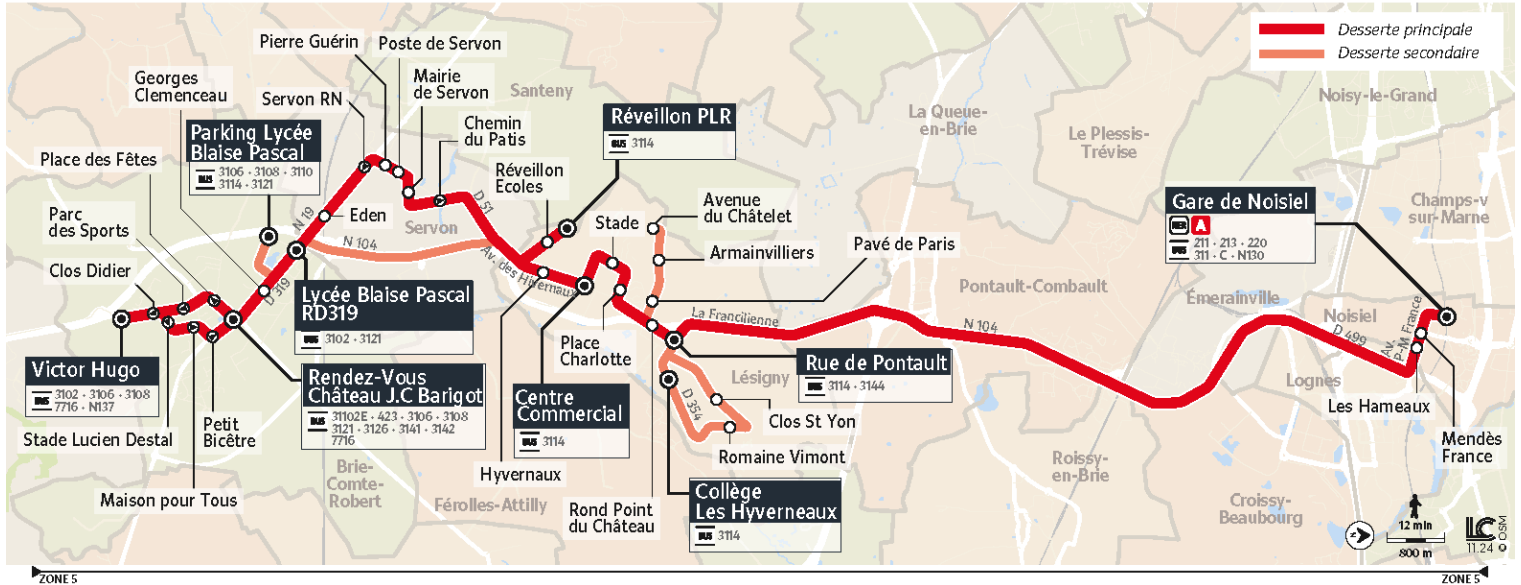

3148

Direction :

NOISIEL - Gare de Noisiel / BRIE-COMTE-ROBERT - Lycée Blaise Pascal Parking / LESIGNY - Collège les Hyverneaux ou Rue de Pontault

3148 BRIE-COMTE-ROBERT Victor Hugo ↔ NOISIEL Gare de Noisiel

Horaires valables à partir du 1er septembre 2025 au 4 juillet 2026

Du lundi au vendredi en période scolaire et vacances scolaires

Zone	Arrêt	12:30	13:30	15:30	16:20	16:38	17:20	17:38	18:00	19:00	
BRIE-COMTE-ROBERT	Victor Hugo				16:20	16:20	17:20	17:20	18:00	19:00	
	Stade Lucien Destal				16:24	16:24	17:24	17:24	18:04	19:03	
	Maison pour Tous				16:26	16:26	17:26	17:26	18:06	19:06	
	Petit Bicêtre				16:28	16:28	17:28	17:28	18:08	19:07	
	Rendez-Vous Château J.C Barigot				16:29	16:29	17:29	17:29	18:09	19:08	
	Georges Clémenceau				16:31	16:32	17:32	17:32	18:11	19:10	
	Lycée Blaise Pascal RD 319				16:33		17:34		18:13	19:12	
	Lycée Blaise Pascal Parking	12:30	13:30	15:30		16:38		17:38			
SERVON	Eden				16:37		17:39	17:43	18:17	19:15	
	Pierre Guérin				16:39		17:41	17:44	18:19	19:17	
	Poste				16:41		17:42	17:46	18:21	19:18	
	Mairie de Servon				16:41		17:43	17:46	18:21	19:18	
	Chemin du Patis				16:42		17:43	17:47	18:22	19:19	
	LÉSIGNY	Réveilillon Ecoles	12:37	13:37	15:37	16:49	16:48	17:52	17:53	18:29	19:25
Réveilillon PLR		12:37	13:37	15:37	16:50	16:49	17:53	17:54	18:30	19:26	
Réveilillon Ecoles		12:39	13:39	15:39	16:52	16:51	17:55	17:56	18:32	19:28	
Hyverneaux		12:42	13:42	15:42	16:55	16:54	17:58	17:58	18:34	19:30	
Centre Commercial		12:44	13:44	15:44	16:57	16:56	18:01	18:00	18:36	19:32	
Stade		12:46	13:46	15:46	16:59	16:58	18:03	18:02	18:38	19:34	
Place Charlotte		12:47	13:47	15:47	17:00	16:59	18:04	18:03	18:39	19:35	
Pavé de Paris											
Armainvilliers											
Avenue du Châtelet											
Armainvilliers											
Pavé de Paris											
Rond-Point du Château		12:51	13:51	15:51	17:04	17:03	18:07	18:05	18:41	19:37	
Rue de Pontault	12:52	13:52	15:52	17:05	17:04	18:08	18:06	18:42	19:38		
NOISIEL	Mendès France				17:25	17:24	18:26	18:24	18:58	19:52	
	Gare de Noisiel				17:26	17:25	18:27	18:25	18:59	19:53	
LÉSIGNY	Clos Saint Yon										
	Romaine Vimont										
	Collège Les Hyverneaux										

Note(s) de renvoi :

- : Circule uniquement le mercredi en période scolaire et toute la semaine uniquement en période vacances scolaire.
- : Circule le mercredi uniquement en période scolaire
- : Circule uniquement en période scolaire
- : Circule les lundis, mardis, jeudis et vendredis uniquement en période scolaire.

@PaysBriard_IDFM

iledefrance-mobilites.fr
01 80 97 93 41

0 800 10 20 20

appel gratuit

iledefrance-mobilites.fr
Application disponible sur :

île de France
mobilités