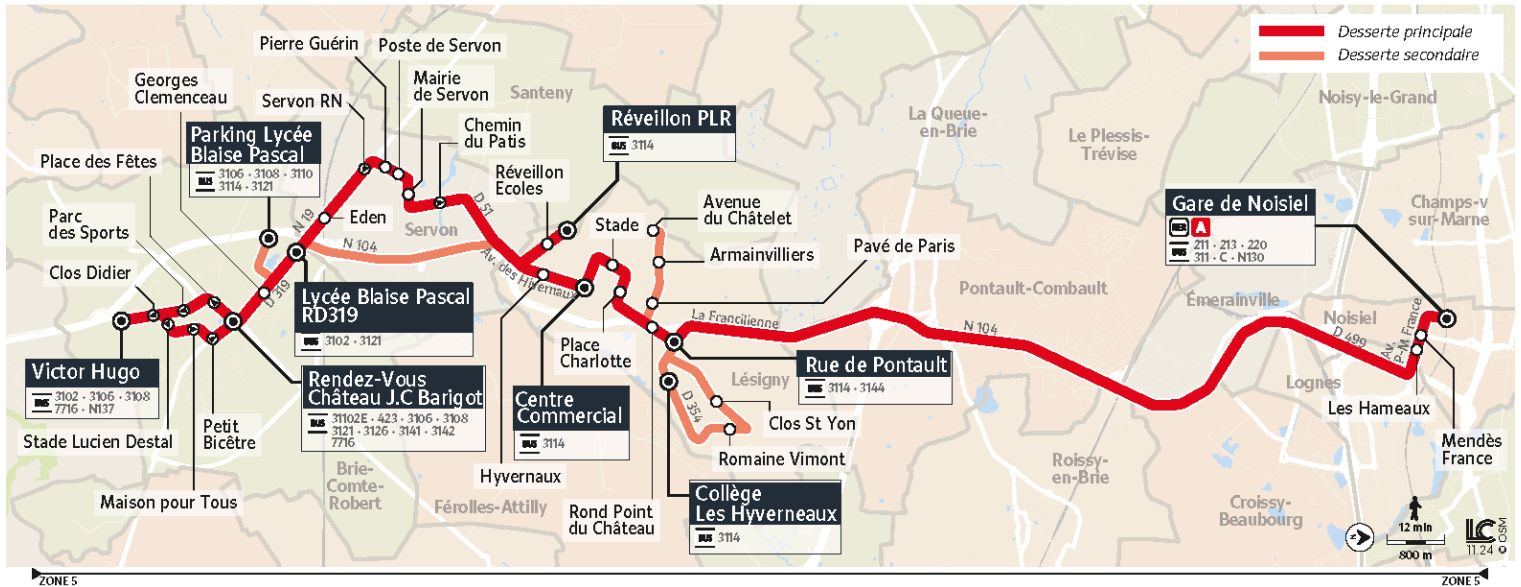

# 3148

**Direction :**

NOISIEL - Gare de Noisiel / BRIE-COMTE-ROBERT - Lycée Blaise Pascal Parking / LESIGNY - Collège les Hyverneaux ou Rue de Pontault

**3148** BRIE-COMTE-ROBERT Victor Hugo ↔ NOISIEL Gare de Noisiel