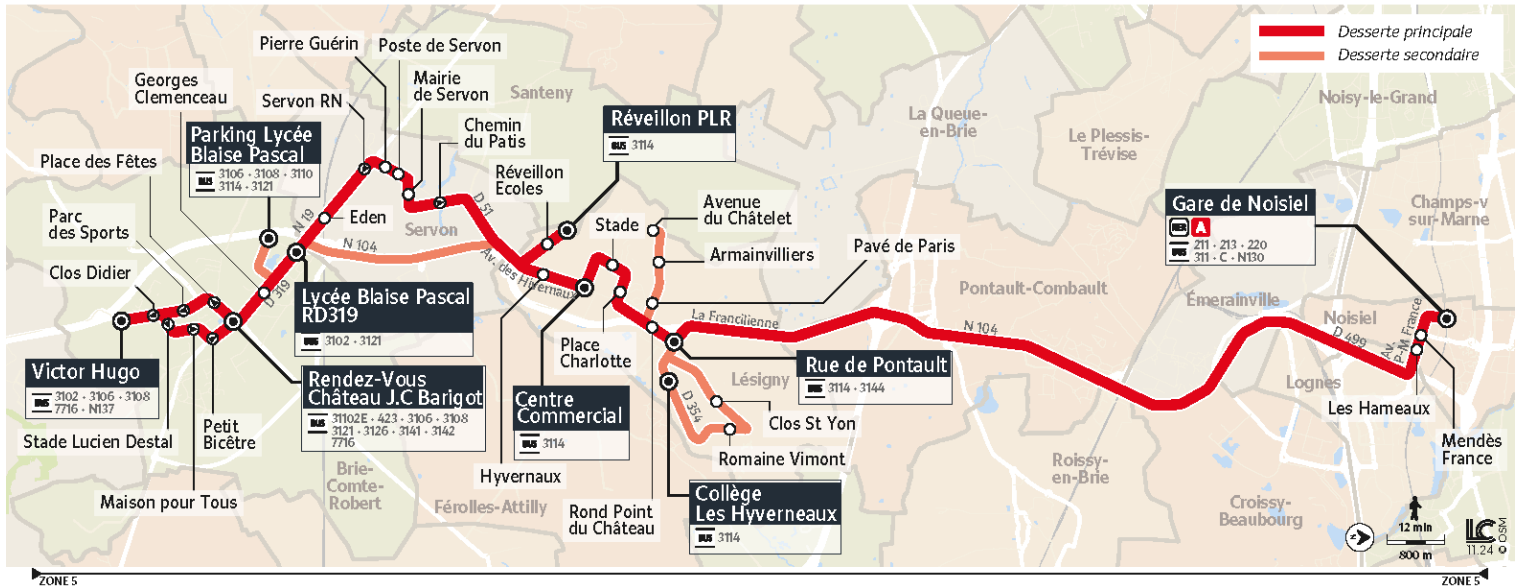

3148

Direction :

NOISIEL - Gare de Noisiel / BRIE-COMTE-ROBERT - Lycée Blaise Pascal Parking / LESIGNY - Collège les Hyverneaux ou Rue de Pontault

3148 BRIE-COMTE-ROBERT Victor Hugo ↔ NOISIEL Gare de Noisiel

Horaires valables à partir du 1er septembre 2025 au 4 juillet 2026

		Samedi en période scolaire	
BRIE-COMTE-ROBERT	Victor Hugo	6:50	
	Stade Lucien Destal	6:53	
	Maison pour Tous	6:54	
	Petit Bicêtre	6:55	
	Rendez-Vous Château	6:56	
	Georges Clémenceau	6:58	
	Lycée Blaise Pascal RD 319	6:59	
	Lycée Blaise Pascal Parking		12:30
SERVON	Eden	7:02	
	Pierre Guérin	7:03	
	Poste	7:04	
	Mairie de Servon	7:05	
	Chemin du Patis	7:05	
LESIGNY	Réveillon Ecoles	7:10	12:42
	Réveillon PLR	7:11	12:43
	Réveillon Ecoles	7:13	12:45
	Hyvernaux	7:15	12:47
	Centre Commercial	7:17	12:49
	Stade	7:19	12:51
	Place Charlotte	7:20	12:52
	Pavé de Paris		
	Armainvilliers		
	Avenue du Châtelet		
	Armainvilliers		
	Pavé de Paris		
	Rond-Point du Château	7:22	12:54
Rue de Pontault	7:23	12:55	
NOISIEL	Mendès France	7:35	
	Gare de Noisiel	7:35	
LESIGNY	Clos Saint Yon		
	Romaine Vimont		
	Collège Les Hyverneaux		

Note(s) de renvoi :

- : Circule uniquement le mercredi en période scolaire et toute la semaine uniquement en période vacances scolaire.
- : Circule le mercredi uniquement en période scolaire
- : Circule uniquement en période scolaire
- : Circule les lundis, mardis, jeudis et vendredis uniquement en période scolaire.