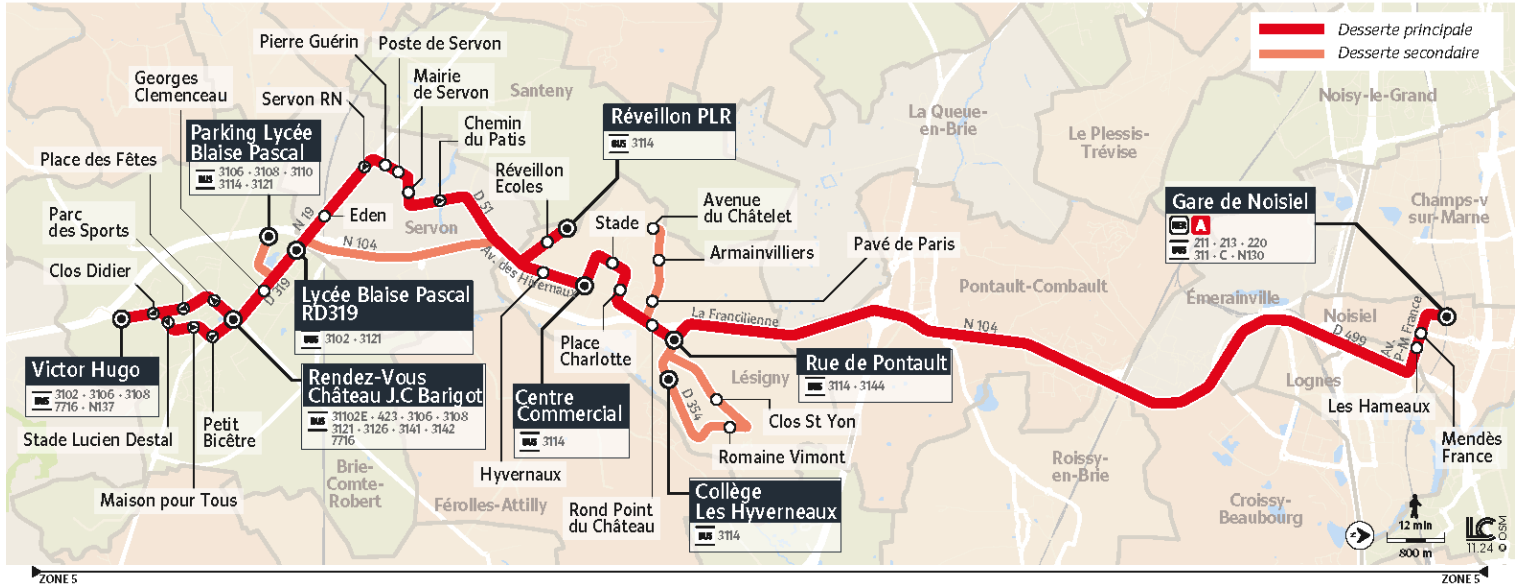

# 3148

Direction :

BRIE-COMTE-ROBERT - Rendez-Vous Château - Jean-Claude Barigot ou Lycée Blaise Pascal Parking ou Victor Hugo / LESIGNY - Réveillon PLR ou Centre Commercial

3148 BRIE-COMTE-ROBERT Victor Hugo ↔ NOISIEL Gare de Noisiel

Horaires valables à partir du 1er septembre 2025 au 4 juillet 2026

Du lundi au vendredi en période scolaire et vacances scolaires

NOISIEL	Gare de Noisiel	6:45	6:45	7:40	7:40	9:00	10:20			
	Les Hameaux	6:46	6:46	7:41	7:42	9:01	10:21			
LÉSIGNY	Collège Les Hyverneaux							11:45	12:45	12:45
	Romaine Vimont							11:48	12:48	
	Clos Saint Yon							11:50	12:50	
	Rue de Pontault	7:00	7:00	7:57	8:00	9:17	10:36	11:52	12:52	
	Rond-Point du Château	7:01	7:01	7:58	8:01	9:18	10:37	11:53	12:53	
	Pavé de Paris							11:53	12:54	
	Armainvilliers							11:55	12:55	
	Avenue du Châtelet							11:57	12:57	
	Place Charlotte	7:04	7:04	8:00	8:03	9:20	10:39	12:02	13:02	
	Stade	7:05	7:05	8:01	8:04	9:21	10:40	12:03	13:03	
	Centre Commercial	7:07	7:07	8:03	8:05	9:23	10:41	12:04	13:05	
	Hyvernaux	7:09	7:09	8:05	8:07	9:25	10:43	12:06		12:53
	Réveillon Ecoles	7:11	7:11	8:07	8:09	9:27	10:44	12:08		12:54
	Réveillon PLR	7:12	7:12	7:23	8:08	8:10	9:28	10:45	12:09	12:55
	Réveillon Ecoles	7:13	7:13	7:25	8:09	8:11	9:29	10:46		
SERVON	Mairie	7:17	7:19		8:16	8:16	9:34	10:51		
	Poste	7:17	7:19		8:16	8:17	9:34	10:51		
	Pierre Guérin	7:18	7:20		8:17	8:17	9:35	10:52		
	Servon RN	7:18	7:20		8:18	8:18	9:35	10:52		
	Eden	7:21	7:24		8:22	8:21	9:39	10:56		
BRIE-COMTE-ROBERT	Lycée Blaise Pascal RD 319	7:23			8:25		9:41	10:58		
	Lycée Blaise Pascal Parking		7:28	7:39		8:25				
	Georges Clémenceau	7:26	7:31		8:28	8:29	9:42	10:59		
	Rendez-Vous Château	7:27	7:33		8:29	8:31	9:43	11:00		
	Place des fêtes				8:30	8:32	9:44	11:01		
	Parc des Sports				8:32	8:34	9:46	11:03		
	Clos Didier				8:32	8:34	9:46	11:03		
	Victor Hugo				8:35	8:37	9:49	11:06		