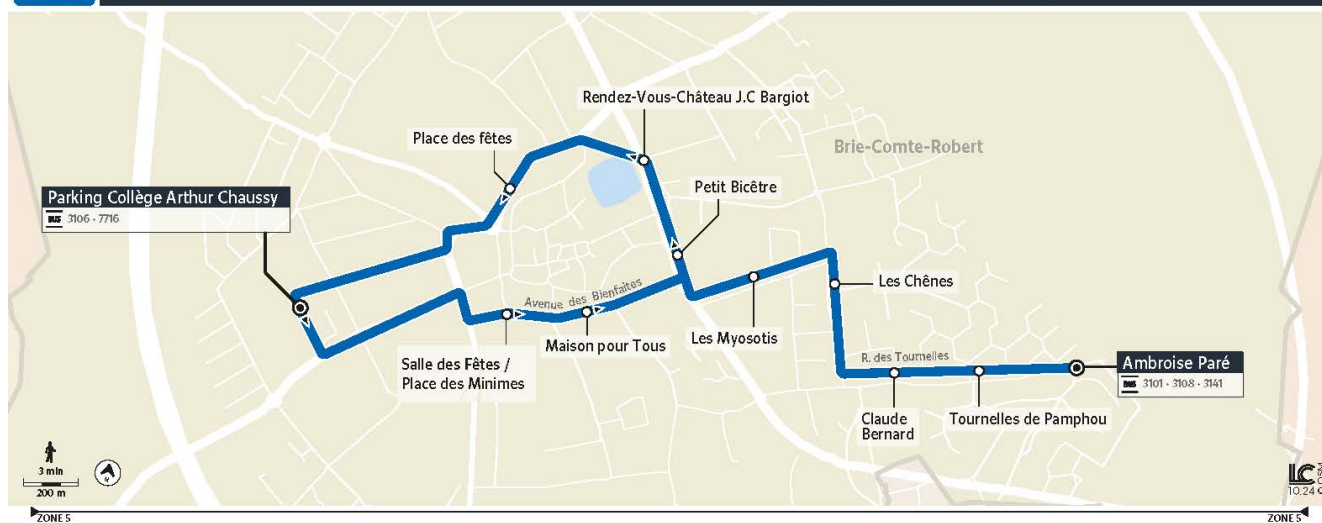

3142

Direction :

BRIE-COMTE-ROBERT - Ambroise Paré

3142 BRIE-COMTE-ROBERT Ambroise Paré ↔ BRIE-COMTE-ROBERT Parking Collège Arthur Chaussy

Horaires valables à partir du 1er septembre 2025 au 1er janvier 2028

		Du lundi au vendredi en période scolaire	
BRIE-COMTE-ROBERT	Parking Collège Arthur Chaussy	16:15	17:15
	Salle des Fêtes/Place des Minimes	16:19	17:19
	Maison pour Tous	16:20	17:20
	Les Myosotis	16:23	17:23
	Les Chênes	16:25	17:25
	Claude Bernard	16:27	17:27
	Tournelles de Pamphou	16:28	17:28
	Ambroise Paré	16:30	17:30

Bon à savoir

→ Pas de service les samedis, dimanches et jours fériés.

→ Ces horaires sont donnés à titre indicatif et sont soumis aux aléas de circulation.

AFFICHE

3142

Direction :

BRIE-COMTE-ROBERT - Parking Collège Arthur Chaussy

3142 BRIE-COMTE-ROBERT Ambroise Paré ↔ BRIE-COMTE-ROBERT Parking Collège Arthur Chaussy

Horaires valables à partir du 1er septembre 2025 au 1er janvier 2028

Du lundi au vendredi en période scolaire

BRIE-COMTE-ROBERT		
	Ambroise Paré	7:55
	Tournelles de Pamphou	7:56
	Claude Bernard	7:57
	Les Chênes	7:59
	Les Myosotis	8:00
	Petit Bicêtre	8:01
	Rendez-Vous Château	8:02
	Place des fêtes	8:03
	Parking Collège Arthur Chaussy	8:05