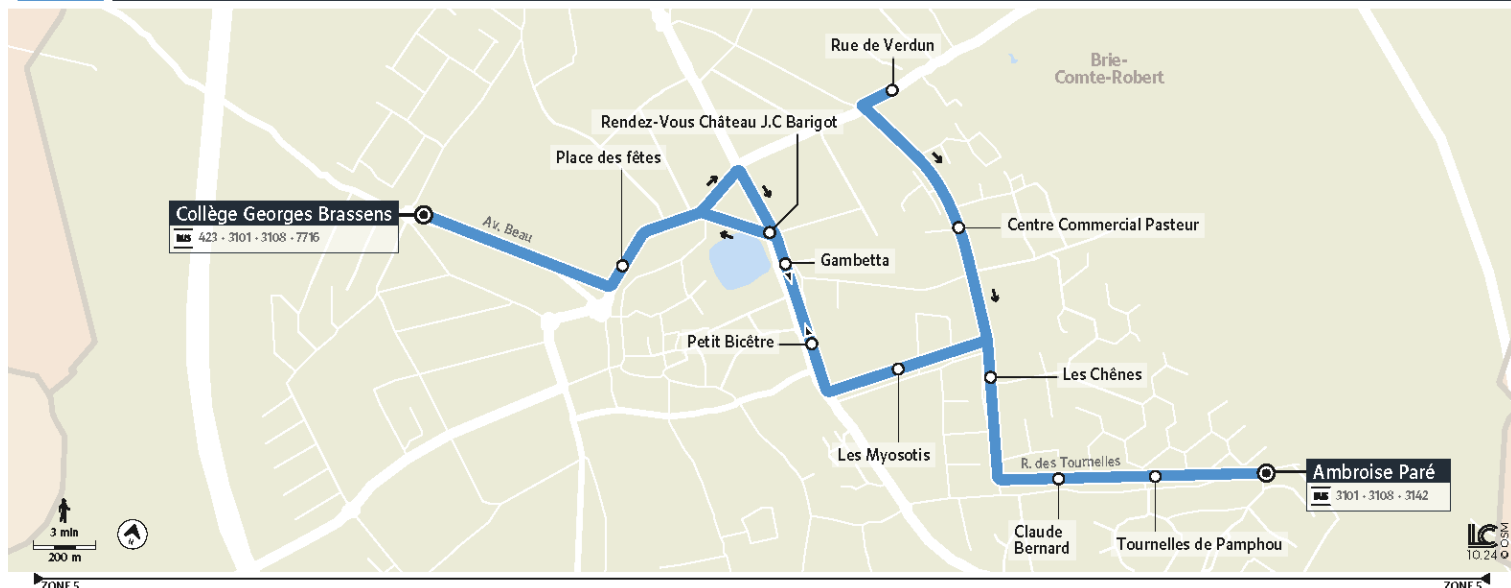

3141

Direction :

BRIE-COMTE-ROBERT - Ambroise Paré

3141 BRIE-COMTE-ROBERT Collège Georges Brassens ↔ BRIE-COMTE-ROBERT Ambroise Paré

Horaires valables à partir du 1er septembre 2025 au 1er janvier 2028

		Du lundi au vendredi en période scolaire
BRIE-COMTE-ROBERT	Collège Georges Brassens	17:20
	Rendez vous Château - J.C Barigot	17:22
	Gambetta	17:24
	Les Myosotis	17:25
	Les Chênes	17:27
	Claude Bernard	17:28
	Tournelles de Pamphou	17:29
	Ambroise Paré	17:30

Bon à savoir

- Pas de service les samedis, dimanches et jours fériés.
- Ces horaires sont donnés à titre indicatif et sont soumis aux aléas de circulation.

AFFICHE

3141

Direction :

BRIE-COMTE-ROBERT - Collège Georges Brassens

3141 BRIE-COMTE-ROBERT Collège Georges Brassens ↔ BRIE-COMTE-ROBERT Ambroise Paré

Horaires valables à partir du 1er septembre 2025 au 1er janvier 2028

		Du lundi au vendredi en période scolaire
BRIE-COMTE-ROBERT	Rue de Verdun	7:58
	Centre Commercial Pasteur	8:00
	Les Myosotis	8:02
	Petit Bicêtre	8:03
	Rendez vous Château - J.C Barigot	8:04
	Place des fêtes	8:05
	Collège Georges Brassens	8:06