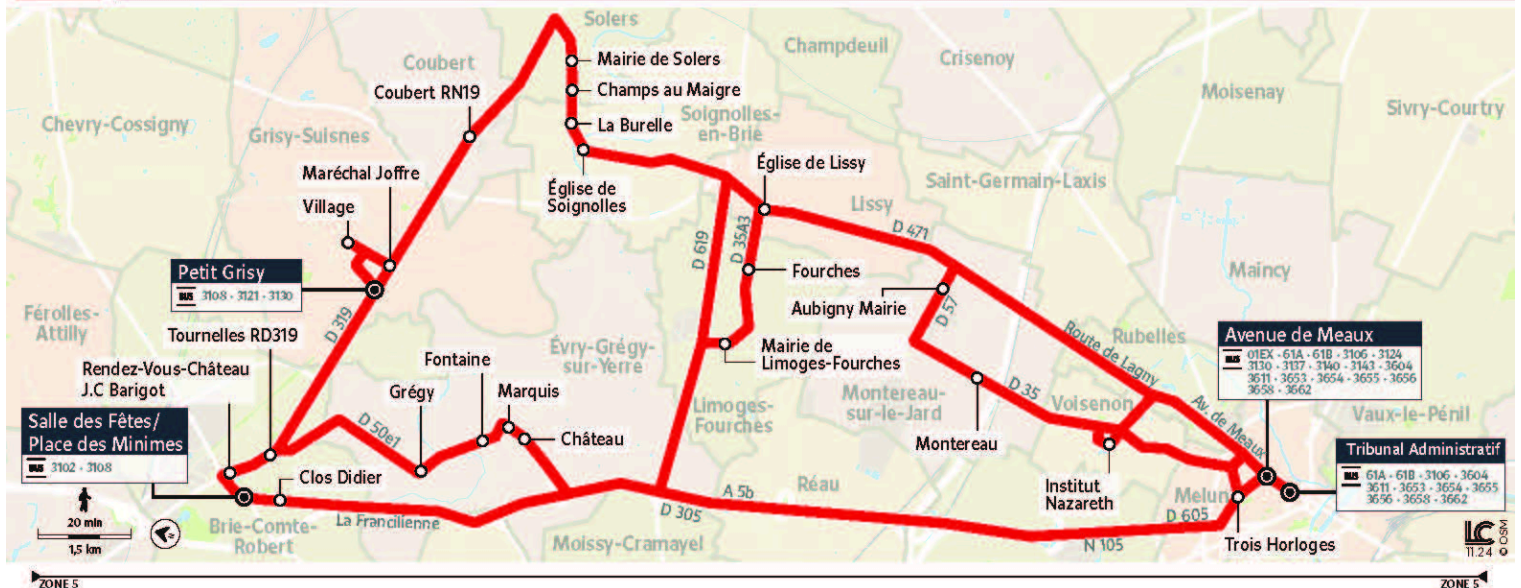

3126

Direction :

BRIE-COMTE-ROBERT - Salle des Fêtes/Place des Minimes ou GRISY-SUISNES - Petit Grisy

3126 BRIE-COMTE-ROBERT Salle des Fêtes/Place des Minimes ↔ GRISY-SUISNES Petit Grisy ↔ MELUN Centre Culturel

Horaires valables à partir du 1er septembre 2025 au 1er janvier 2028

Du lundi au vendredi en période scolaire

MELUN	Avenue de Meaux	12:20	12:20	16:33	16:33
	Trois Horloges			16:38	16:38
VOISENON	Institut Nazareth	12:30	12:30	16:48	16:48
MONTEREAU-SUR-LE-JARD	Montereau	12:35		16:53	
	Aubigny	12:40		16:57	
LISSY	Eglise	12:43		17:00	
LIMOGES-FOURCHES	Fourches	12:45		17:02	
	Mairie de Limoges-Fourches	12:47		17:04	
ÉVRY-GRÉGY-SUR-YERRE	Château	12:58		17:15	
	Marquis	12:59		17:16	
	Fontaine	13:01		17:18	
	Grégy	13:03		17:20	
BRIE-COMTE-ROBERT	Tournelles RD319	13:07		17:24	
	Rendez-Vous Château	13:08		17:25	
	Clos Didier	13:13		17:30	
	Salle des Fêtes/Place des Minimes	13:15		17:32	
SOIGNOLLES-EN-BRIE	Eglise		12:40		17:02
	La Buelle		12:43		17:04
SOLERS	Champs au Maigre		12:44		17:05
	Mairie		12:46		17:06
COUBERT	Coubert RN 19		12:50		17:10
GRISY-SUISNES	Maréchal Joffre		12:54		17:14
	Village		12:55		17:15
	Petit Grisy		12:56		17:16

Bon à savoir

- → Pas de service les samedis, dimanches et jours fériés.
- → Ces horaires sont donnés à titre indicatif et sont soumis aux aléas de circulation.

Note(s) de renvoi :

- : Circule le mercredi uniquement en période scolaire
- : Circule les lundis, mardis, jeudis et vendredis uniquement en période scolaire