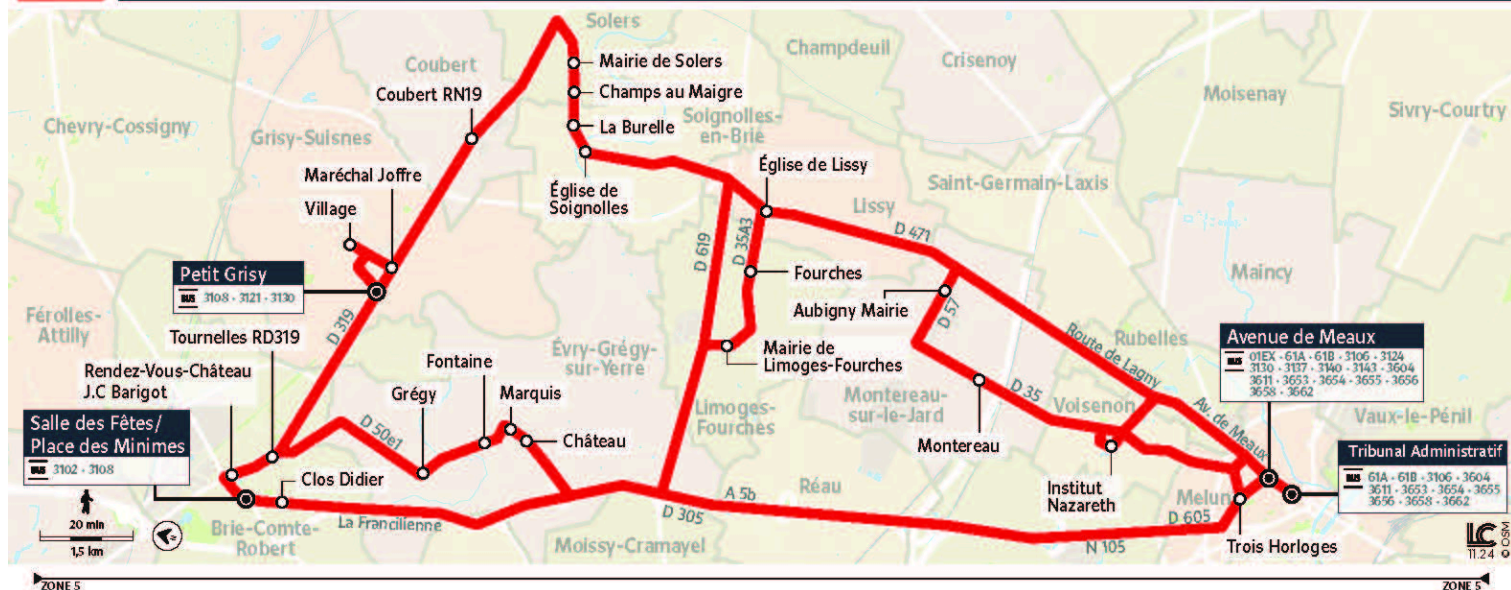

3126

Direction :

MELUN - Tribunal Administratif

3126 BRIE-COMTE-ROBERT Salle des Fêtes/Place des Minimes ↔ GRISY-SUISNES Petit Grisy ↔ MELUN Centre Culturel

Horaires valables à partir du 1er septembre 2025 au 1er janvier 2028

Du lundi au vendredi en période scolaire

BRIE-COMTE-ROBERT	Clos Didier	7:05	
	Salle des Fêtes/Place des Minimes	7:08	
	Rendez-Vous Château	7:12	
	Tournelles RD319	7:13	
ÉVRY-GRÉGY-SUR-YERRE	Grégy	7:17	
	Fontaine	7:19	
	Marquis	7:21	
LIMOGES-FOURCHES	Château	7:22	
	Mairie de Limoges-Fourches	7:33	
LISSY	Fourches	7:35	
	Eglise	7:37	
MONTEREAU-SUR-LE-JARD	Aubigny	7:42	
	Montereau	7:45	
GRISY-SUISNES	Petit Grisy		7:13
	Village		7:15
	Maréchal Joffre		7:17
COUBERT	Coubert RN 19		7:22
	Mairie		7:28
SOLERS	Champs au Maigre		7:29
	La Burelle		7:30
SOIGNOLLES-EN-BRIE	Eglise		7:33
	Institut Nazareth	7:51	7:47
MELUN	Trois Horloges		7:58
	Tribunal Administratif	8:11	8:09

0 800 10 20 20

appel gratuit

iledefrance-mobilites.fr
Application disponible sur :

île de France
mobilités

3126

Direction :

BRIE-COMTE-ROBERT - Salle des Fêtes/Place des Minimes ou GRISY-SUISNES - Petit Grisy