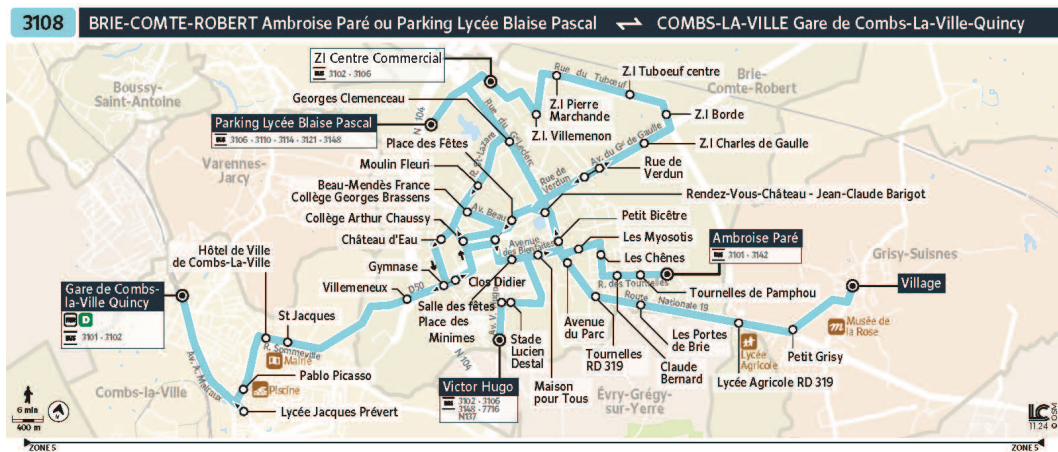

3108

Direction :

BRIE-COMTE-ROBERT - Ambroise Paré ou Parking Lycée Blaise Pascal ou GRISY-SUISNES - Village

Horaires valables à partir du 1er septembre 2025 au 1er janvier 2028

Samedi en période scolaire

COMBS-LA-VILLE	Gare de Combs-La-Ville-Quincy	7:20		
	Hôtel de Ville de Combs la Ville	7:24		
BRIE-COMTE-ROBERT	Villemeneux	7:29		
	Gymnase	7:32		
	Salle des Fêtes/Place des Minimes			
	Victor Hugo		8:35	
	Clos Didier		8:37	
	Stade Lucien Destal		8:38	
	Place des fêtes		8:40	
	Collège Arthur Chaussy	7:33	8:42	
	Maison pour Tous			
	Petit Bicêtre			
	Rendez-vous Château - J.C Barigot			
	Rue de Verdun			
	ZI Charles de Gaulle			
	ZI Borde			
	ZI Tuboeuf centre			
	ZI Pierre Marchande			
	ZI de Villemenon			
	ZI Centre Commercial			
	Lycée Blaise Pascal Parking			12:25
	Moulin Fleuri			12:30
	Beau Mendès France - Collège Georges Brassens	7:34	8:43	12:31
	Place des fêtes	7:36		12:33
	Salle des Fêtes/Place des Minimes			12:34
Maison pour Tous			12:35	
Les Myosotis			12:36	
Les Chênes			12:38	
Claude Bernard			12:39	
Tournelles de Pamphou			12:40	
Ambroise Paré			12:41	
Tournelles RD319				
Lycée Agricole RD 319				
GRISY-SUISNES	Petit Grisy			
	Village			
BRIE-COMTE-ROBERT	Rendez-vous Château - J.C Barigot		8:47	
	Georges Clémenceau		8:48	
	Lycée Blaise Pascal Parking	7:45	8:50	

Bon à savoir

→ Pas de service les dimanches et jours fériés.

→ Ces horaires sont donnés à titre indicatif et sont soumis aux aléas de circulation.

Note(s) de renvoi :

: Circule les lundis, mardis, jeudis et vendredis uniquement en période scolaire.

: Circule le mercredi uniquement en période scolaire

AFFICHE

@PaysBriard_IDFM

iledefrance-mobilites.fr
01 80 97 93 41

0 800 10 20 20

appel gratuit

iledefrance-mobilites.fr
Application disponible sur :

îledeFrance
mobilités