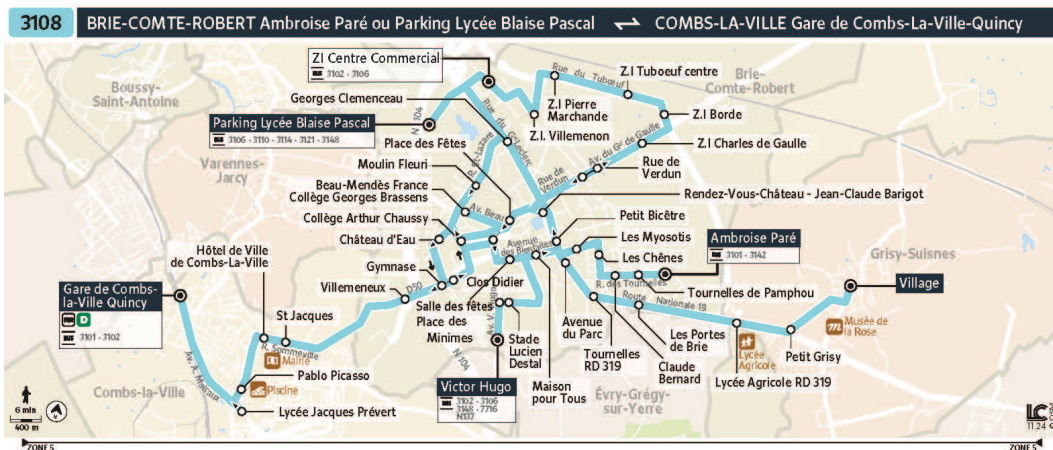

 : Circule le mercredi uniquement en période scolaire

AFFICHE

@PaysBriard_IDFM

iledefrance-mobilites.fr
01 80 97 93 41

0 800 10 20 20

appel gratuit

iledefrance-mobilites.fr
Application disponible sur :

îledeFrance
mobilités

3108

Direction :

BRIE-COMTE-ROBERT - Parking Lycée Blaise Pascal ou COMBS-LA-VILLE - Gare de Combs-la-Ville-Quincy

Horaires valables à partir du 1er septembre 2025 au 1er janvier 2028

Du lundi au vendredi en période scolaire

		Du lundi au vendredi en période scolaire				
BRIE-COMTE-ROBERT	Ambroise Paré	7:25		8:25		
	Tournelles de Pamphou	7:26		8:26		
	Claude Bernard	7:27		8:27		
	Les Chênes	7:29		8:29		
	Les Myosotis	7:31		8:31		
	Petit Bicêtre	7:32		8:32		
	Rendez-vous Château - J.C Barigot	7:33		8:33		
	Place des fêtes	7:35		8:35		
	Collège Arthur Chaussy	7:37		8:37		
	Beau Mendès France - Collège Georges Brassens	7:38		8:38		
	Rendez-Vous Château	7:41		8:40		
	Georges Clémenceau	7:44		8:42		
	Lycée Blaise Pascal Parking	7:48	7:58	8:45	12:25	13:25
	Georges Clémenceau		8:03		12:29	13:29
	Rendez-vous Château - J.C Barigot		8:06		12:31	13:31
Place des fêtes		8:07		12:32	13:32	
Beau Mendès France - Collège Georges Brassens		8:08		12:33	13:33	
Château d'eau		8:09		12:34	13:34	
Gymnase		8:11		12:35	13:35	
Villemeneux		8:14		12:38	13:38	
COMBS-LA-VILLE	St Jacques		8:17		12:42	13:42
	Hôtel de Ville de Combs la Ville		8:18		12:43	13:43
	Pablo Picasso		8:20		12:45	13:45
	Lycée Jacques Prévert		8:21		12:46	13:46
	Gare de Combs-La-Ville-Quincy		8:27		12:52	13:52