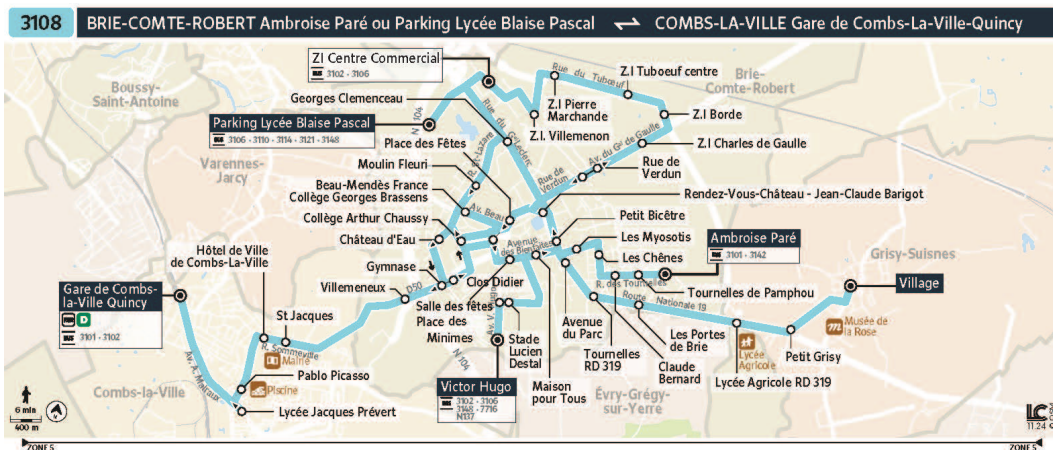

3108

Direction :

BRIE-COMTE-ROBERT - Ambroise Paré ou Parking Lycée Blaise Pascal ou GRISY-SUISNES - Village

Horaires valables à partir du 1er septembre 2025 au 1er janvier 2028

Du lundi au vendredi en période scolaire

COMBS-LA-VILLE	Gare de Combs-La-Ville-Quincy	7:20					
	Hôtel de Ville de Combs la Ville	7:24					
BRIE-COMTE-ROBERT	Villemeneux	7:29					
	Gymnase	7:32					
	Salle des Fêtes/Place des Minimes	7:33					
	Victor Hugo						
	Clos Didier						
	Stade Lucien Destal						
	Place des fêtes						
	Collège Arthur Chaussy						
	Maison pour Tous	7:34					
	Petit Bicêtre	7:35					
	Rendez-vous Château - J.C Barigot	7:36					
	Rue de Verdun	7:38					
	ZI Charles de Gaulle	7:39					
	ZI Borde	7:41					
	ZI Tuboeuf centre	7:42					
	ZI Pierre Marchande	7:43					
	ZI de Villemenon	7:45					
	ZI Centre Commercial	7:46					
	Lycée Blaise Pascal Parking	7:49	12:25	13:15	15:30	16:40	17:40
	Moulin Fleuri		12:30	13:22	15:35	16:45	17:45
	Beau Mendès France - Collège Georges Brassens		12:32	13:23	15:37	16:46	17:46
	Place des fêtes		12:33	13:25	15:38	16:48	17:48
	Salle des Fêtes/Place des Minimes		12:35	13:26	15:40	16:49	17:49
	Maison pour Tous		12:36	13:27	15:41	16:50	17:50
	Les Myosotis		12:37	13:28	15:42	16:51	17:51
	Les Chênes		12:38	13:29	15:43	16:53	17:53
	Claude Bernard		12:39	13:30	15:44	16:54	17:54
	Tournelles de Pamphou		12:40	13:31	15:45	16:55	17:55
	Ambroise Paré		12:41	13:32	15:46	16:56	17:56
	Tournelles RD319			13:34			
	Lycée Agricole RD 319			13:38			
GRISY-SUISNES	Petit Grisy			13:39			
	Village			13:41			
BRIE-COMTE-ROBERT	Rendez-vous Château - J.C Barigot						
	Georges Clémenceau						
	Lycée Blaise Pascal Parking						

 : Circule le mercredi uniquement en période scolaire

AFFICHE

@PaysBriard_IDFM

iledefrance-mobilites.fr
01 80 97 93 41

0 800 10 20 20

appel gratuit

iledefrance-mobilites.fr
Application disponible sur :

îledeFrance
mobilités