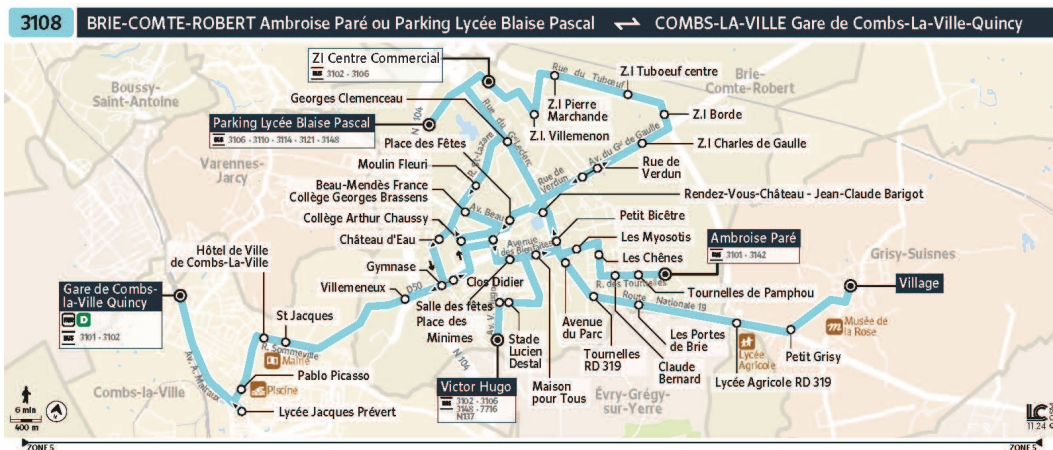

3108

Direction :

BRIE-COMTE-ROBERT - Parking Lycée Blaise Pascal ou COMBS-LA-VILLE - Gare de Combs-la-Ville-Quincy

Horaires valables à partir du 1er septembre 2025 au 1er janvier 2028

		Samedi en période scolaire		
BRIE-COMTE-ROBERT	Ambroise Paré	7:25	8:25	
	Tournelles de Pamphou	7:26	8:26	
	Claude Bernard	7:27	8:27	
	Les Chênes	7:29	8:29	
	Les Myosotis	7:30	8:30	
	Petit Bicêtre	7:31	8:31	
	Rendez-Vous Château	7:32	8:32	
	Place des fêtes	7:34	8:34	
	Collège Arthur Chaussy	7:36	8:36	
	Beau Mendès France - Collège Georges Brassens	7:38	8:38	
	Rendez-vous Château - J.C Barigot	7:41	8:40	
	Georges Clémenceau	7:44	8:42	
	Lycée Blaise Pascal Parking	7:48	8:45	12:25
	Georges Clémenceau			12:29
	Rendez-vous Château - J.C Barigot			12:31
	Place des fêtes			12:32
Beau Mendès France - Collège Georges Brassens			12:33	
Château d'eau			12:34	
Gymnase			12:35	
Villemeneux			12:38	
COMBS-LA-VILLE	St Jacques			12:42
	Hôtel de Ville de Combs la Ville			12:43
	Pablo Picasso			12:45
	Lycée Jacques Prévert			12:46
	Gare de Combs-La-Ville-Quincy			12:52