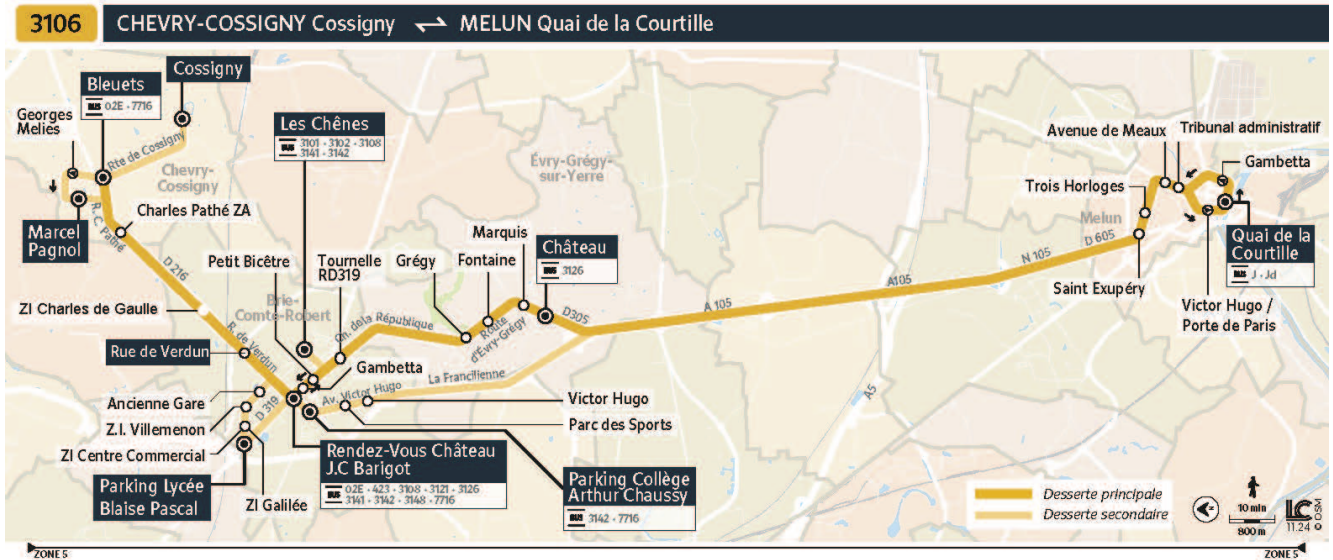

3106

Direction :

MELUN - Quai de la Courtille / BRIE-COMTE-ROBERT - Lycée Blaise Pascal / BRIE-COMTE-ROBERT - Parking Collège Arthur Chaussy / EVRY-GREGY-SUR-YERRES - Château

Horaires valables à partir du 1er septembre 2025 au 4 juillet 2026

Du lundi au vendredi en période scolaire

BRIE-COMTE-ROBERT	Les Chênes	7:00												
CHEVRY-COSSIGNY	Cossigny		7:20		8:20									
	Bleuets	6:45	7:25	7:48	8:25									
	Georges Melies	6:47	7:27	7:50	8:27									
	Marcel Pagnol	6:51	7:31	7:54	8:31									
	Charles Pathé ZA	6:53	7:33	7:56	8:34									
BRIE-COMTE-ROBERT	ZI Charles de Gaulle	6:57	7:39	8:00	8:40									
	Rue de Verdun	6:58		8:01										
	Ancienne Gare		7:41		8:41									
	ZI de Villemenon		7:42		8:42									
	ZI Centre Commercial		7:43		8:45									
	Lycée Blaise Pascal Parking		7:46		8:47	12:25	13:20		17:40					
	Collège Arthur Chaussy				8:52	12:40		16:15						
	Lycée Blaise Pascal Parking							16:40						
	Rendez-Vous Château	7:03		8:06		12:43	13:25	16:45	17:45	18:25	19:10			
	Parc des Sports	7:06												
	Victor Hugo	7:09												
	Gambetta			8:07		12:44	13:26	16:46	17:46	18:26	19:11			
	Tournelles RD319		7:02	8:09		12:45	13:27	16:47	17:47	18:27	19:12			
ÉVRY-GRÉGY-SUR-YERRE	Grégy		7:10	8:16		12:49	13:31	16:51	17:51	18:34	19:17			
	Fontaine		7:13	8:19		12:51	13:33	16:53	17:53	18:37	19:20			
	Marquis		7:15	8:21		12:53	13:35	16:55	17:55	18:39	19:22			
	Château		7:17	8:23		12:55	13:37	16:57	17:57	18:41	19:24			
MELUN	Saint Exupéry	7:22	7:30	8:42		13:17		17:15	18:15					
	Trois Horloges	7:24	7:32	8:46		13:21		17:17	18:19					
	Avenue de Meaux	7:26	7:35	8:49		13:24		17:20	18:22					
	Tribunal Administratif	7:28	7:38	8:52		13:27		17:22	18:25					
	Porte de Paris	7:31	7:41	8:54		13:29		17:23	18:27					
	Quai de la Courtille	7:34	7:44	8:57		13:32		17:25	18:30					