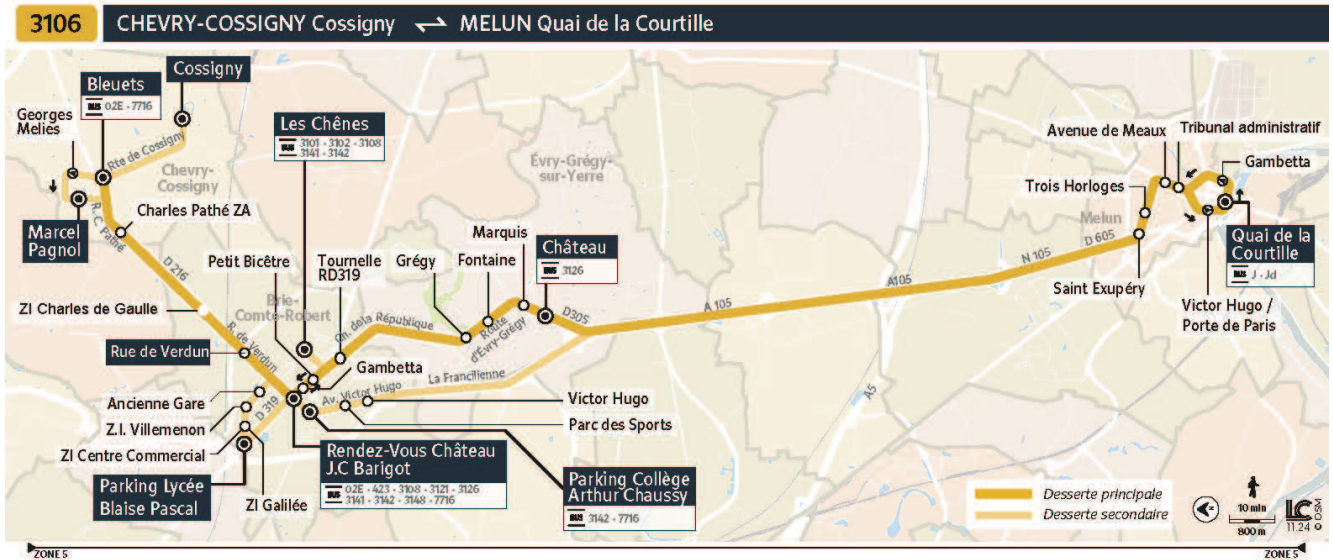

: Circule uniquement en période scolaire

@PaysBriard_IDFM

iledefrance-mobilites.fr
01 80 97 93 41

0 800 10 20 20

appel gratuit

iledefrance-mobilites.fr
Application disponible sur :

îledeFrance
mobilités

3106

Direction :

MELUN - Quai de la Courtille / BRIE-COMTE-ROBERT - Lycée Blaise Pascal / BRIE-COMTE-ROBERT - Parking Collège Arthur Chaussy / EVRY-GREGY-SUR-YERRES - Château

Horaires valables à partir du 1er septembre 2025 au 4 juillet 2026

Du lundi au vendredi en vacances scolaires

Direction	Arrêt					
BRIE-COMTE-ROBERT CHEVRY-COSSIGNY	Les Chênes					
	Cossigny					
	Bleuets	6:51	8:12			
	Georges Melies	6:53	8:14			
	Marcel Pagnol	6:57	8:18			
BRIE-COMTE-ROBERT	Charles Pathé ZA	6:59	8:20			
	ZI Charles de Gaulle	7:03	8:24			
	Rue de Verdun	7:04	8:25			
	Ancienne Gare					
	ZI de Villemenon					
	ZI Centre Commercial					
	Lycée Blaise Pascal Parking					
	Collège Arthur Chaussy					
	Lycée Blaise Pascal Parking					
	Rendez-Vous Château	7:09	8:30	16:40	18:57	19:27
EVRY-GRÉGY-SUR-YERRE	Parc des Sports					
	Victor Hugo					
	Gambetta	7:10	8:31	16:41	18:58	19:28
	Tournelles RD319	7:12	8:33	16:42	18:59	19:29
	Grégy	7:19	8:40	16:46	19:06	19:34
MELUN	Fontaine	7:22	8:43	16:48	19:09	19:37
	Marquis	7:24	8:45	16:50	19:11	19:39
	Château	7:26	8:47	16:52	19:13	19:41
	Saint Exupéry	7:45	9:06	17:10		
MELUN	Trois Horloges	7:49	9:10	17:14		
	Avenue de Meaux	7:52	9:13	17:17		
	Tribunal Administratif	7:55	9:16	17:20		
	Porte de Paris	7:57	9:18	17:22		
	Quai de la Courtille	8:00	9:21	17:25		