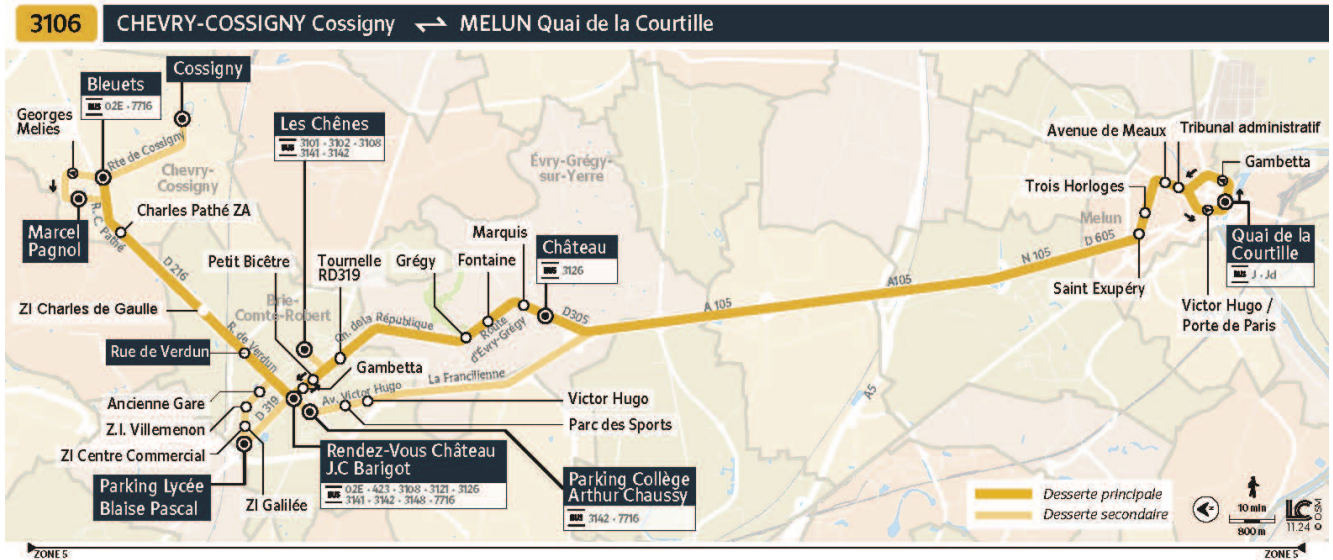

Du lundi au vendredi en vacances scolaires

Direction	Arrêt					
BRIE-COMTE-ROBERT CHEVRY-COSSIGNY	Les Chênes					
	Cossigny					
	Bleuets	6:51	8:12			
	Georges Melies	6:53	8:14			
	Marcel Pagnol	6:57	8:18			
BRIE-COMTE-ROBERT	Charles Pathé ZA	6:59	8:20			
	ZI Charles de Gaulle	7:03	8:24			
	Rue de Verdun	7:04	8:25			
	Ancienne Gare					
	ZI de Villemenon					
	ZI Centre Commercial					
	Lycée Blaise Pascal Parking					
	Collège Arthur Chaussy					
	Lycée Blaise Pascal Parking					
	Rendez-Vous Château	7:09	8:30	16:40	18:57	19:27
EVRY-GRÉGY-SUR-YERRE	Parc des Sports					
	Victor Hugo					
	Gambetta	7:10	8:31	16:41	18:58	19:28
	Tournelles RD319	7:12	8:33	16:42	18:59	19:29
	Grégy	7:19	8:40	16:46	19:06	19:34
MELUN	Fontaine	7:22	8:43	16:48	19:09	19:37
	Marquis	7:24	8:45	16:50	19:11	19:39
	Château	7:26	8:47	16:52	19:13	19:41
	Saint Exupéry	7:45	9:06	17:10		
MELUN	Trois Horloges	7:49	9:10	17:14		
	Avenue de Meaux	7:52	9:13	17:17		
	Tribunal Administratif	7:55	9:16	17:20		
	Porte de Paris	7:57	9:18	17:22		
	Quai de la Courtille	8:00	9:21	17:25		

: Circule le mercredi uniquement en période scolaire

: Circule uniquement en période scolaire

@PaysBriard_IDFM

iledefrance-mobilites.fr
01 80 97 93 41

0 800 10 20 20

appel gratuit

iledefrance-mobilites.fr
Application disponible sur :

îledeFrance
mobilités

3106

Direction :

MELUN - Quai de la Courtille / BRIE-COMTE-ROBERT - Lycée Blaise Pascal / BRIE-COMTE-ROBERT - Parking Collège Arthur Chaussy / EVRY-GREGY-SUR-YERRES - Château

Horaires valables à partir du 1er septembre 2025 au 4 juillet 2026