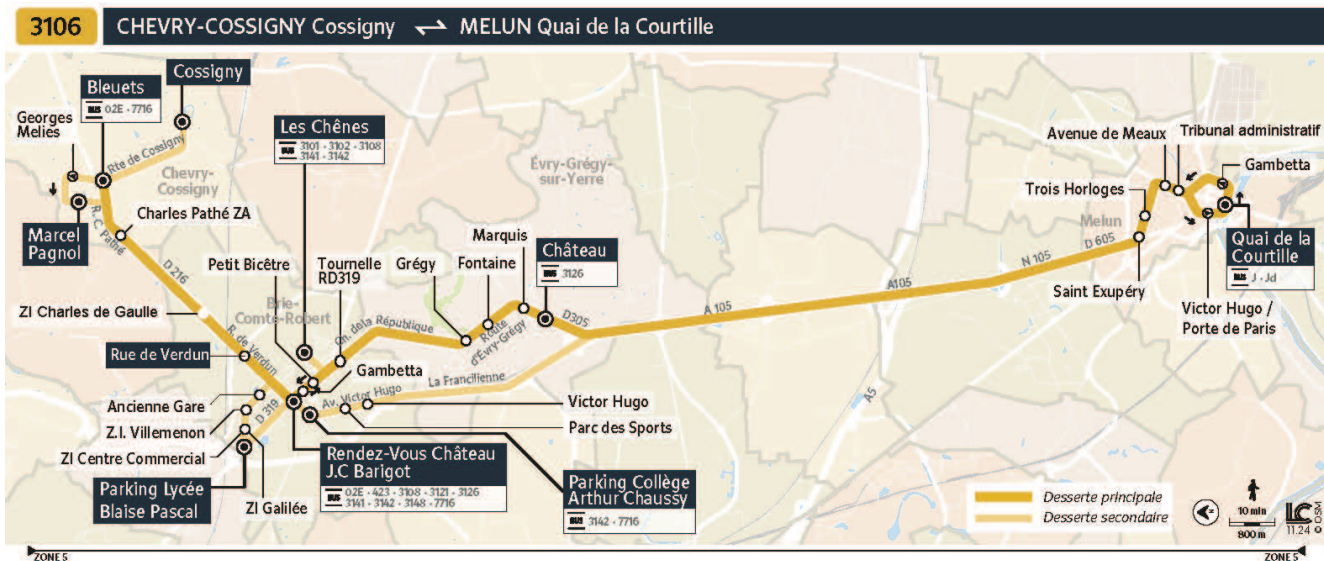

b : Terminus à l'arrêt Rendez-vous château Jean-Claude Barigot

 : Circule les lundis, mardis, jeudis et vendredis uniquement en période scolaire

 : Circule le mercredi uniquement en période scolaire

 : Circule uniquement en période scolaire

3106

Direction :

BRIE-COMTE-ROBERT - Rendez-vous-Château - Jean Claude Barigot ou Parking Lycée Blaise Pascal ou CHEVRY-COSSIGNY - Cossigny

Horaires valables à partir du 1er septembre 2025 au 4 juillet 2026