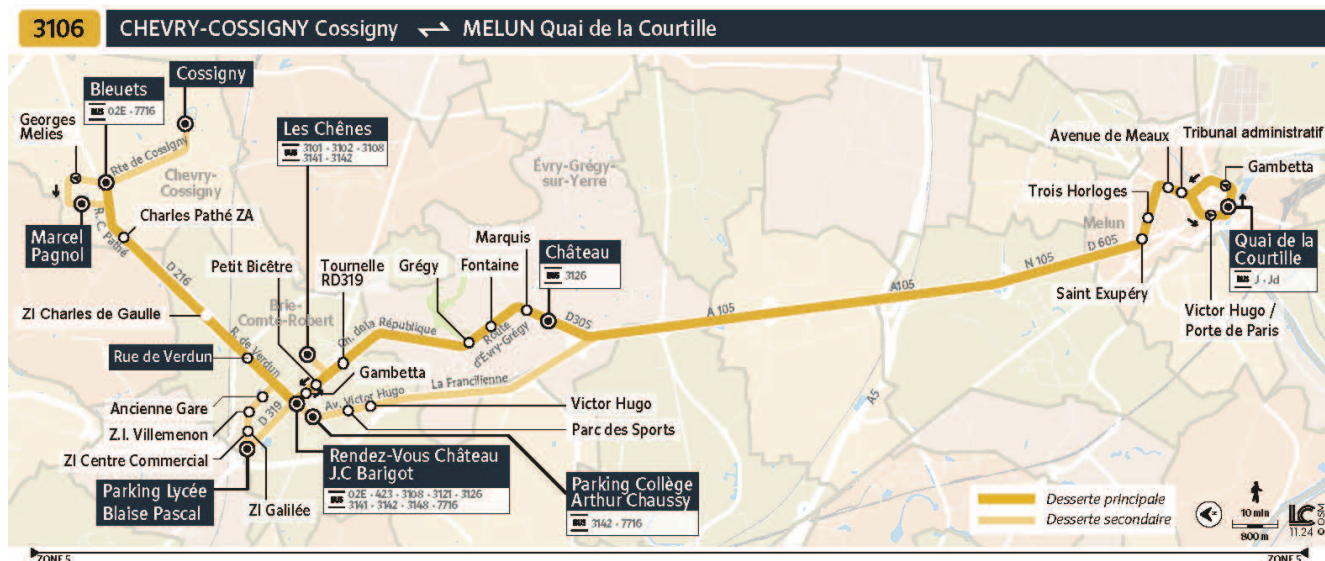

Du lundi au vendredi en période scolaire

Direction	Arrêt	6:40	7:40	12:20	12:25	12:30	12:33	12:48	12:49	12:54	13:01	13:02	8:08	8:11	8:13	11:45	13:03	12:25	12:29	12:30	12:31	12:46	12:48	11:44	11:47	11:49	11:51	11:59
MELUN	Quai de la Courtille																											
	Gambetta																											
	Tribunal Administratif																											
	Avenue de Meaux																											
	Trois Horloges																											
	Saint Exupéry																											
ÉVRY-GRÉGY-SUR-YERRE	Château	6:20	7:11					12:48																				
	Marquis	6:22	7:12					12:49																				
	Fontaine	6:24	7:14					12:50																				
	Grégy	6:26	7:18					12:54																				
BRIE-COMTE-ROBERT	Tournelles RD319	6:31	7:23					13:01																				
	Petit Bicêtre	6:32	7:27					13:02																				
	Victor Hugo												8:08															
	Parc des Sports												8:11															
	Collège Arthur Chaussy												8:13		11:45									12:40				
	Rendez-Vous Château	6:33	7:29	8:20				13:03																				
	Lycée Blaise Pascal Parking		7:35												11:30		13:10	12:25										
	ZI Galilée														11:34		13:12	12:29										
	ZI de Villemenon														11:35		13:13	12:30										
	Ancienne Gare														11:36		13:15	12:31										
CHEVRY-COSSIGNY	Charles Pathé ZA															11:37	11:52	13:17	12:32					12:54				
	Bleuets															11:47	12:01	13:25	12:42				12:59					
	Georges Melies															11:49	12:03	13:26	12:44				13:01					
	Marcel Pagnol															11:51	12:07	13:29	12:46				13:04					
	Cossigny															11:59	12:13	13:36	12:54				13:12					

3106

Direction :

BRIE-COMTE-ROBERT - Rendez-vous-Château - Jean Claude Barigot ou Parking Lycée Blaise Pascal ou CHEVRY-COSSIGNY - Cossigny

Horaires valables à partir du 1er septembre 2025 au 4 juillet 2026