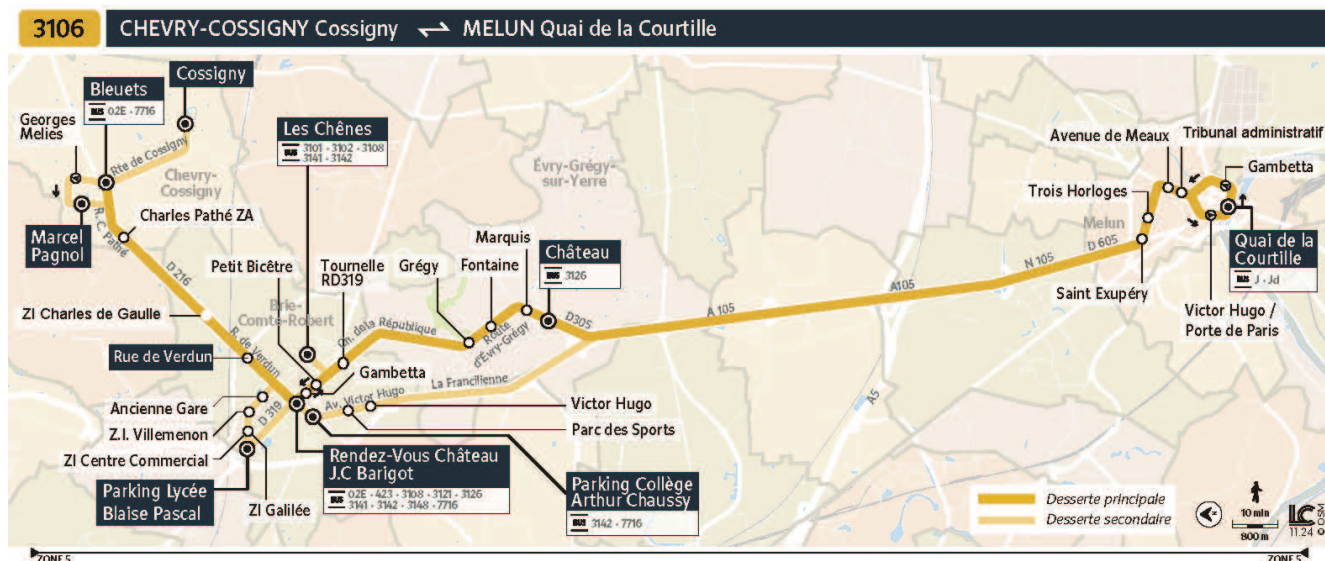

3106

Direction :

BRIE-COMTE-ROBERT - Rendez-vous-Château - Jean Claude Barigot ou Parking Lycée Blaise Pascal ou CHEVRY-COSSIGNY - Cossigny

Horaires valables à partir du 1er septembre 2025 au 4 juillet 2026

Du lundi au vendredi en période scolaire

Direction	Arrêt	6:40	7:40	12:20	12:25	12:30	12:33	12:48	12:49	12:54	13:01	13:02	8:08	8:11	8:13	11:45	13:03	12:25	12:29	12:30	12:31	12:46	12:48	11:44	11:47	11:49	11:51	11:59
MELUN	Quai de la Courtille																											
	Gambetta																											
	Tribunal Administratif																											
	Avenue de Meaux																											
	Trois Horloges																											
	Saint Exupéry																											
ÉVRY-GRÉGY-SUR-YERRE	Château	6:20	7:11					12:48																				
	Marquis	6:22	7:12					12:49																				
	Fontaine	6:24	7:14					12:50																				
	Grégy	6:26	7:18					12:54																				
BRIE-COMTE-ROBERT	Tournelles RD319	6:31	7:23					13:01																				
	Petit Bicêtre	6:32	7:27					13:02																				
	Victor Hugo												8:08															
	Parc des Sports												8:11															
	Collège Arthur Chaussy												8:13		11:45									12:40				
	Rendez-Vous Château	6:33	7:29	8:20				13:03																				
	Lycée Blaise Pascal Parking		7:35												11:30		13:10	12:25										
	ZI Galilée														11:34		13:12	12:29										
	ZI de Villemenon														11:35		13:13	12:30										
	Ancienne Gare														11:36		13:15	12:31										
CHEVRY-COSSIGNY	Charles Pathé ZA															11:37	11:52	13:17	12:32					12:54				
	Bleuets															11:47	12:01	13:25	12:42				12:59					
	Georges Melies															11:49	12:03	13:26	12:44				13:01					
	Marcel Pagnol															11:51	12:07	13:29	12:46				13:04					
	Cossigny															11:59	12:13	13:36	12:54				13:12					