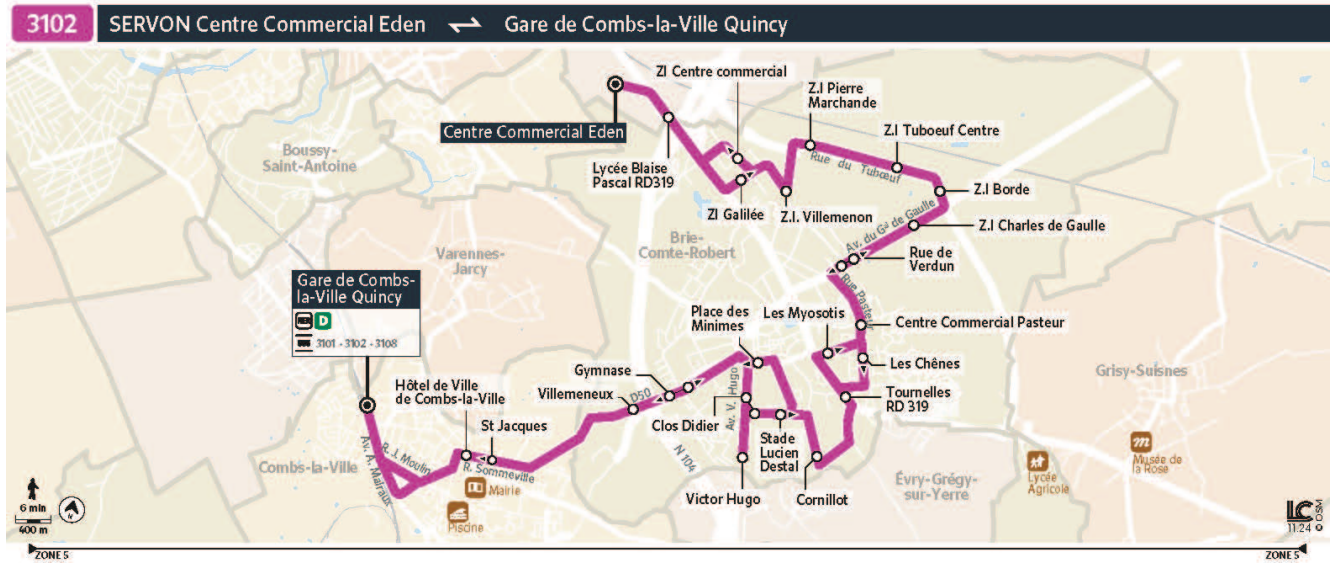

Bon à savoir

- Pas de service les dimanches et jours fériés.
- Ces horaires sont donnés à titre indicatif et sont soumis aux aléas de circulation.

3102

Direction :

COMBS-LA-VILLE - Gare de Combs-La-Ville-Quincy

Horaires valables à partir du 1er septembre 2025 au 4 juillet 2026

Du lundi au vendredi en période scolaire et vacances scolaires

SERVON	Centre Commercial Eden			6:34	7:24	8:25					12:09	13:08	
BRIE-COMTE-ROBERT	Lycée Blaise Pascal RD 319			6:38	7:29	8:31					12:14	13:13	
	ZI Galilée			6:39	7:30	8:32					12:15	13:14	
	ZI de Villemenon			6:40	7:31	8:33					12:16	13:15	
	ZI Pierre Marchande			6:42	7:33	8:35					12:18	13:17	
	ZI Tuboeuf centre			6:43	7:34	8:36					12:19	13:18	
	ZI Borde			6:44	7:35	8:37					12:20	13:19	
	ZI Charles de Gaulle			6:45	7:37	8:39					12:22	13:21	
	Rue de Verdun			6:47	7:39	8:41					12:24	13:23	
	Centre Commercial Pasteur			6:48	7:41	8:43					12:26	13:25	
	Les Chênes	5:47	6:27	6:49	7:15	7:42	8:14	8:44	9:12	10:20	11:26	12:27	13:26
	Tournelles RD319	5:49	6:29	6:51	7:17	7:44	8:16	8:46	9:14	10:22	11:28	12:29	13:28
	Cornillot	5:51	6:31	6:53	7:19	7:47	8:18	8:48	9:16	10:24	11:30	12:31	13:30
	Salle des Fêtes/Place des Minimes	5:54	6:34	6:56	7:22	7:51	8:22	8:52	9:20	10:28	11:34	12:35	13:34
	Clos Didier	5:55	6:35	6:57	7:23	7:53	8:24	8:54	9:22	10:30	11:36	12:37	13:36
	Victor Hugo	5:57	6:37	6:59	7:25	7:55	8:26	8:56	9:24	10:32	11:38	12:39	13:38
	Gymnase	6:00	6:40	7:02	7:28	7:59	8:30	9:00	9:28	10:36	11:42	12:43	13:42
Villemeneux	6:02	6:42	7:04	7:30	8:01	8:32	9:02	9:30	10:38	11:44	12:45	13:44	
COMBS-LA-VILLE	St Jacques	6:06	6:46	7:08	7:35	8:06	8:37	9:07	9:34	10:42	11:48	12:49	13:48
	Hôtel de Ville de Combs la Ville	6:07	6:47	7:09	7:36	8:07	8:38	9:08	9:35	10:43	11:49	12:50	13:49
	Gare de Combs-La-Ville-Quincy	6:12	6:52	7:14	7:41	8:12	8:43	9:13	9:40	10:48	11:54	12:55	13:54