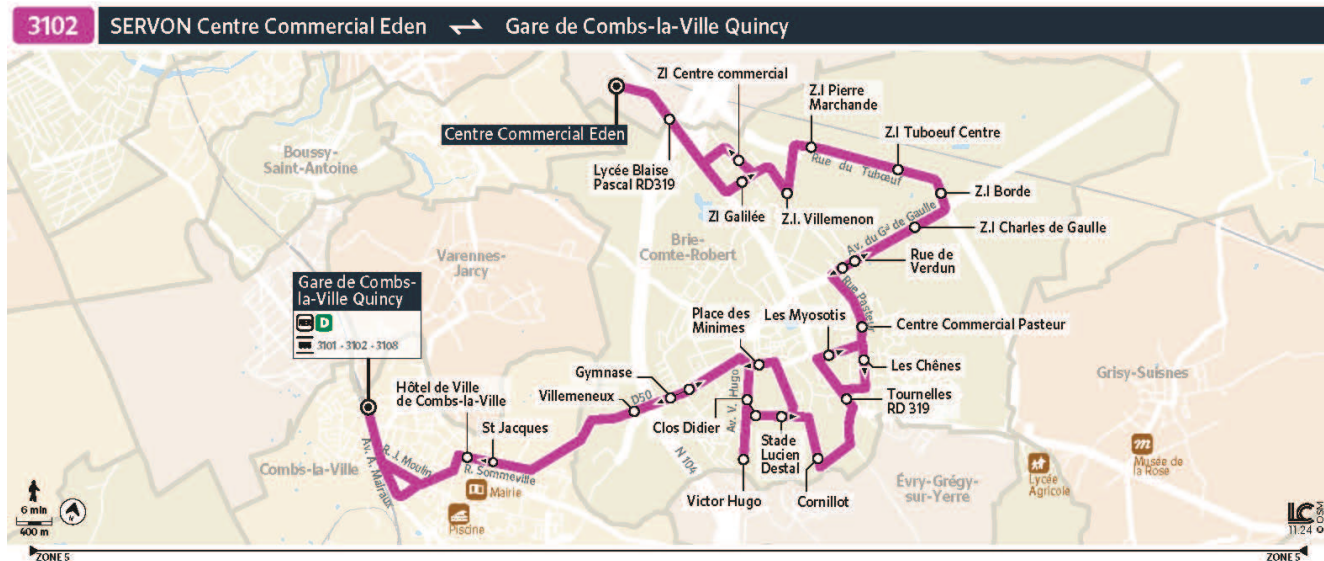

3102

Direction :

SERVON - Centre Commercial Eden ou BRIE-COMTE-ROBERT - Les Myosotis

Horaires valables à partir du 1er septembre 2025 au 4 juillet 2026

Du lundi au vendredi en période scolaire et vacances scolaires

COMBS-LA-VILLE	Gare de Combs-La-Ville-Quincy	5:38	5:57	6:30	7:00	7:23	8:02	8:32	9:02	9:48	10:50	12:05	13:05
	Hôtel de Ville de Combs la Ville	5:42	6:01	6:34	7:04	7:27	8:06	8:36	9:06	9:52	10:54	12:09	13:09
BRIE-COMTE-ROBERT	Villemeneux	5:47	6:06	6:39	7:09	7:32	8:11	8:41	9:11	9:57	10:59	12:14	13:14
	Gymnase	5:49	6:08	6:41	7:11	7:34	8:13	8:43	9:13	9:59	11:01	12:16	13:16
	Clos Didier	5:53	6:12	6:45	7:15	7:39	8:17	8:48	9:17	10:03	11:05	12:21	13:21
	Victor Hugo	5:55	6:15	6:47	7:18	7:41	8:20	8:50	9:20	10:06	11:08	12:23	13:23
	Stade Lucien Destal	5:58	6:18	6:50	7:21	7:44	8:23	8:53	9:23	10:09	11:11	12:26	13:26
	Cornillot	6:00	6:20	6:52	7:23	7:46	8:25	8:55	9:25	10:11	11:13	12:28	13:28
	Tournelles RD319	6:03	6:23	6:55	7:26	7:49	8:28	8:58	9:28	10:14	11:16	12:31	13:31
	Les Myosotis	6:04	6:24	6:56	7:27	7:51	8:29	9:00	9:29	10:15	11:17	12:33	13:33
	Centre Commercial Pasteur	6:05		6:57		7:52		9:01				12:34	13:34
	Rue de Verdun	6:07		6:59		7:54		9:03				12:36	13:36
	ZI Charles de Gaulle	6:08		7:00		7:55		9:04				12:37	13:37
	ZI Borde	6:09		7:01		7:56		9:05				12:38	13:38
	ZI Tuboeuf centre	6:11		7:03		7:58		9:07				12:40	13:40
	ZI Pierre Marchande	6:12		7:04		7:59		9:08				12:41	13:41
	ZI de Villemenon	6:13		7:05		8:01		9:10				12:42	13:42
	ZI Centre Commercial	6:14		7:06		8:02		9:11				12:43	13:43
	Lycée Blaise Pascal RD 319	6:15		7:07		8:03		9:12				12:44	13:44
	Centre Commercial Eden	6:20		7:12		8:10		9:19				12:51	13:51

Bon à savoir

- Pas de service les dimanches et jours fériés.
- Ces horaires sont donnés à titre indicatif et sont soumis aux aléas de circulation.

3102

Direction :

SERVON - Centre Commercial Eden ou BRIE-COMTE-ROBERT - Les Myosotis