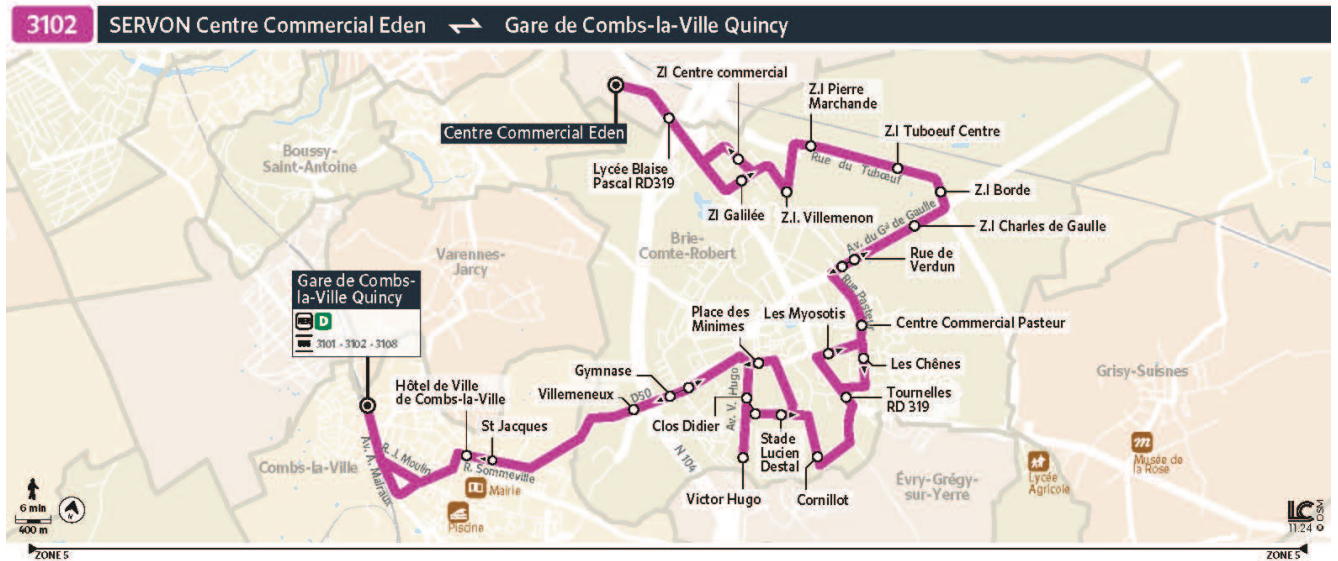

Bon à savoir

- Pas de service les dimanches et jours fériés.
- Ces horaires sont donnés à titre indicatif et sont soumis aux aléas de circulation.

3102

Direction :

COMBS-LA-VILLE - Gare de Combs-La-Ville-Quincy