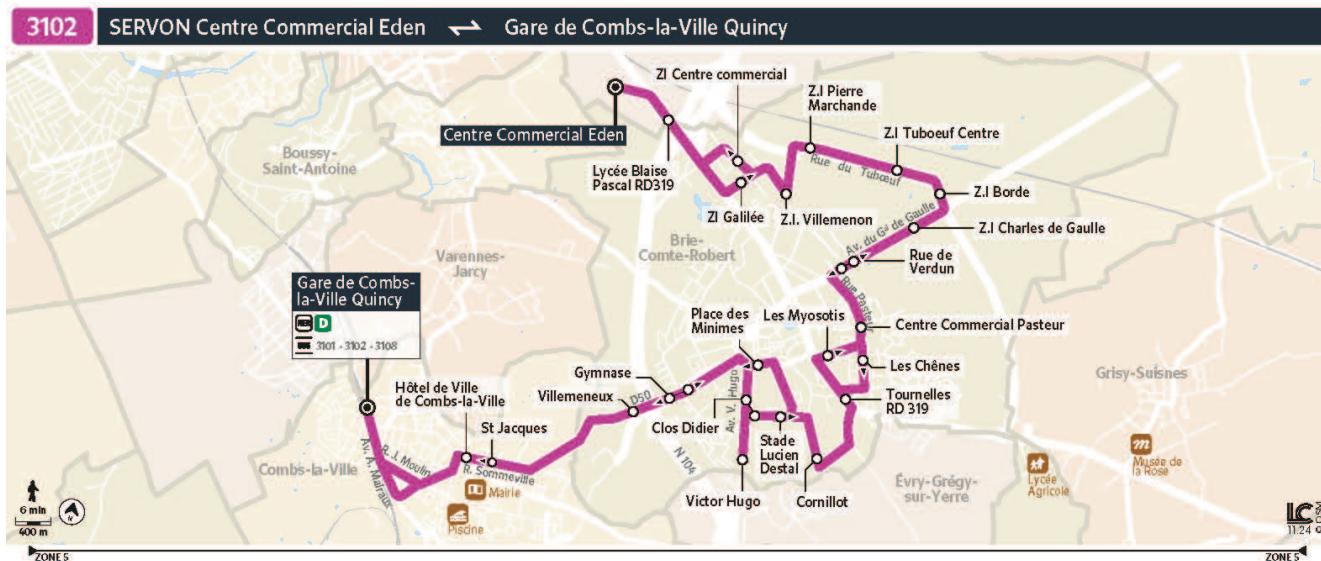

3102

Direction :

SERVON - Centre Commercial Eden ou BRIE-COMTE-ROBERT - Les Myosotis

Horaires valables à partir du 1er septembre 2025 au 4 juillet 2026

Du lundi au vendredi en période scolaire et vacances scolaires

Bon à savoir

- Pas de service les dimanches et jours fériés.
- Ces horaires sont donnés à titre indicatif et sont soumis aux aléas de circulation.

3102

Direction :

SERVON - Centre Commercial Eden ou BRIE-COMTE-ROBERT - Les Myosotis