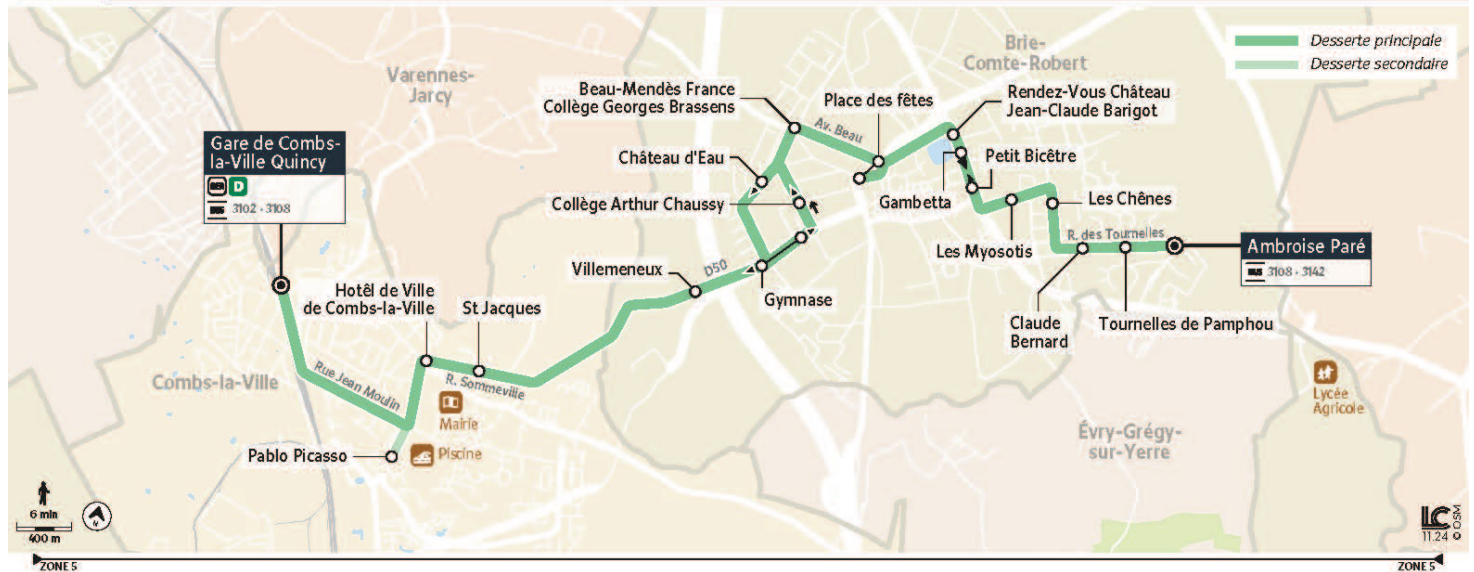

Bon à savoir

AFFICHE

- Pas de service les dimanches et jours fériés.
- Ces horaires sont donnés à titre indicatif et sont soumis aux aléas de circulation.

Note(s) de renvoi :

 : Circule le mercredi uniquement en période scolaire et vacances scolaires

@PaysBriard_IDFM

iledefrance-mobilites.fr
01 80 97 93 41

0 800 10 20 20

appel gratuit

iledefrance-mobilites.fr
Application disponible sur :

île de France
mobilités

3101

Direction :

BRIE-COMTE-ROBERT - Ambroise Paré

3101 COMBS-LA-VILLE-QUINCY Gare de Combs-La-Ville-Quincy ↔ BRIE-COMTE-ROBERT Ambroise Paré

Horaires valables à partir du 1er septembre 2025 au 4 juillet 2026

Du lundi au vendredi en période scolaire et vacances scolaires