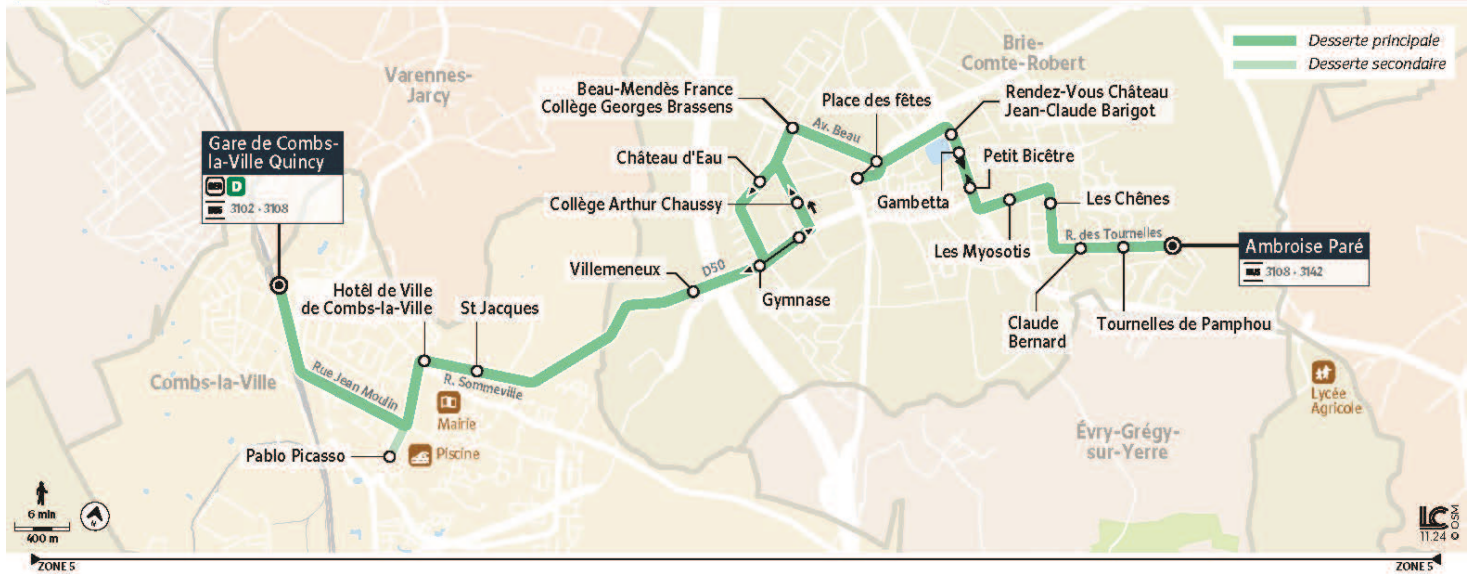

		18:18	18:33	18:46	19:03	19:19	19:51	20:18	20:46	21:14
BRIE-COMTE-ROBERT	Ambroise Paré									
	Tournelles de Pamphou	18:19	18:34	18:47	19:04	19:20	19:52	20:19	20:47	21:15
	Claude Bernard	18:20	18:35	18:48	19:05	19:21	19:53	20:20	20:48	21:16
	Les Chênes	18:22	18:37	18:50	19:07	19:23	19:55	20:21	20:49	21:17
	Les Myosotis	18:23	18:38	18:51	19:08	19:24	19:56	20:22	20:50	21:18
	Petit Bicêtre	18:24	18:39	18:52	19:09	19:25	19:57	20:23	20:51	21:19
	Rendez-Vous Château	18:25	18:40	18:53	19:10	19:26	19:58	20:24	20:52	21:20
	Place des fêtes	18:26	18:41	18:54	19:11	19:27	19:59	20:25	20:53	21:21
	Beau Mendès France - Collège Georges Brassens	18:27	18:42	18:55	19:12	19:28	20:00	20:26	20:54	21:22
	Château d'eau	18:28	18:43	18:56	19:13	19:29	20:01	20:27	20:55	21:23
	Gymnase	18:29	18:44	18:57	19:14	19:30	20:02	20:28	20:56	21:24
	Villemeneux	18:32	18:47	19:00	19:17	19:33	20:05	20:30	20:58	21:26
COMBS-LA-VILLE	St Jacques	18:36	18:50	19:03	19:20	19:36	20:08	20:33	21:01	21:29
	Hôtel de Ville de Combs la Ville	18:37	18:51	19:04	19:21	19:37	20:09	20:34	21:02	21:30
	Pablo Picasso									
	Gare de Combs-La-Ville-Quincy	18:42	18:56	19:09	19:26	19:42	20:14	20:39	21:07	21:35

3101 COMBS-LA-VILLE-QUINCY Gare de Combs-La-Ville-Quincy ↔ BRIE-COMTE-ROBERT Ambroise Paré

Horaires valables à partir du 1er septembre 2025 au 4 juillet 2026

Samedi en période scolaire et vacances scolaires