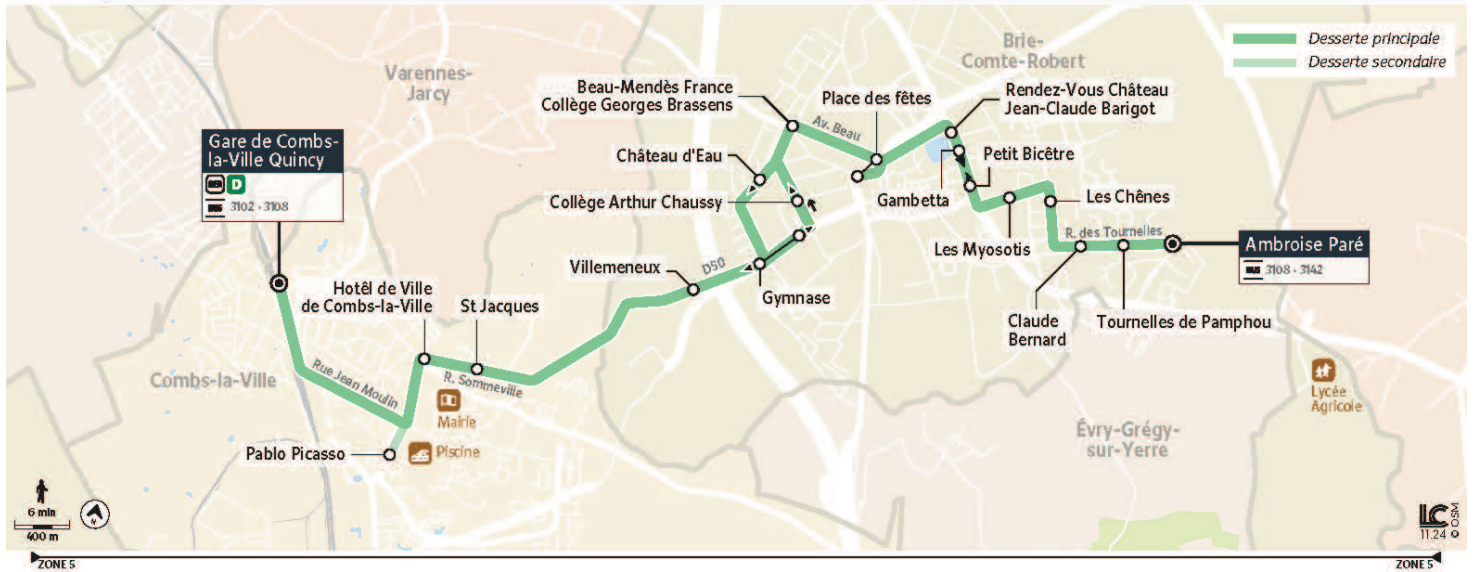

@PaysBriard_IDFM

iledefrance-mobilites.fr
01 80 97 93 41

0 800 10 20 20

appel gratuit

iledefrance-mobilites.fr
Application disponible sur :

île de France
mobilités

3101

Direction :

COMBS-LA-VILLE - Gare de Combs-La-Ville-Quincy

3101 COMBS-LA-VILLE-QUINCY Gare de Combs-La-Ville-Quincy ↔ BRIE-COMTE-ROBERT Ambroise Paré

Horaires valables à partir du 1er septembre 2025 au 4 juillet 2026