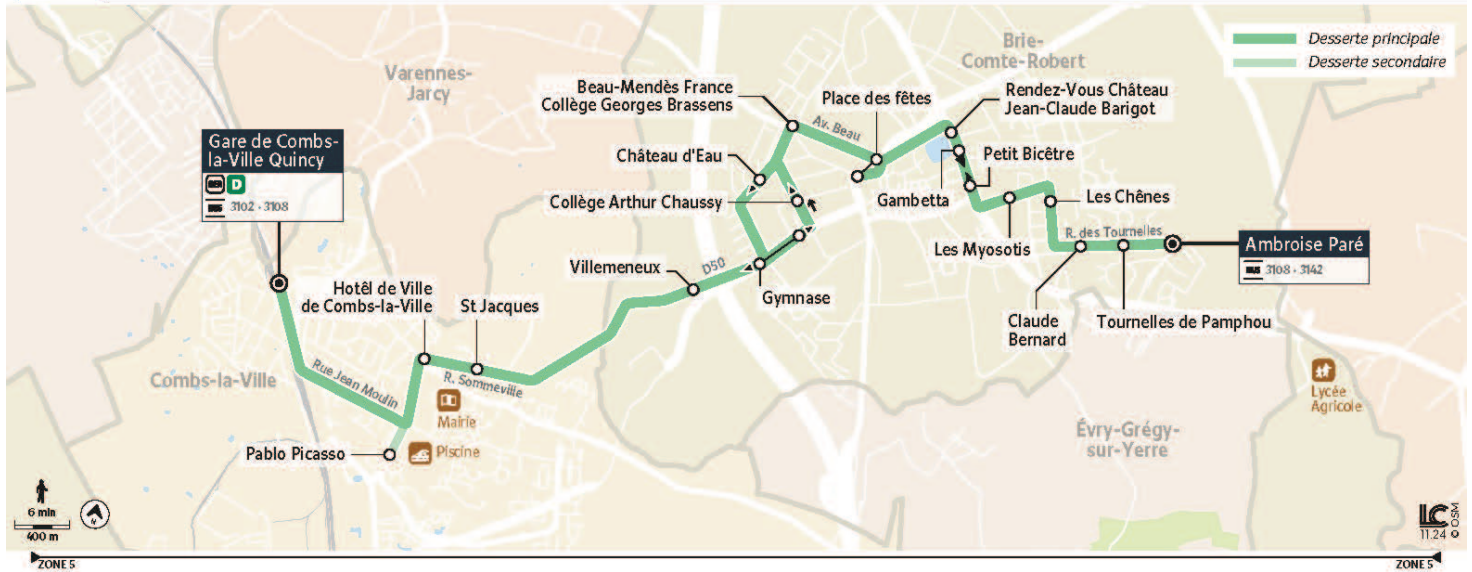

@PaysBriard_IDFM

iledefrance-mobilites.fr
01 80 97 93 41

0 800 10 20 20

appel gratuit

iledefrance-mobilites.fr
Application disponible sur :

île de France
mobilités

3101

Direction :

BRIE-COMTE-ROBERT - Ambroise Paré

3101 COMBS-LA-VILLE-QUINCY Gare de Combs-La-Ville-Quincy ↔ BRIE-COMTE-ROBERT Ambroise Paré

Horaires valables à partir du 1er septembre 2025 au 4 juillet 2026

Du lundi au vendredi en période scolaire et vacances scolaires

		18:10	18:31	18:46	19:16	19:46	20:16	20:47	21:16	21:37
COMBS-LA-VILLE	Gare de Combs-La-Ville-Quincy	18:10	18:31	18:46	19:16	19:46	20:16	20:47	21:16	21:37
	Pablo Picasso									
	Hôtel de Ville de Combs la Ville	18:14	18:35	18:50	19:19	19:49	20:19	20:50	21:19	21:40
BRIE-COMTE-ROBERT	Villemeneux	18:19	18:40	18:55	19:24	19:54	20:24	20:55	21:24	21:45
	Gymnase	18:23	18:44	18:59	19:28	19:58	20:28	20:59	21:28	21:49
	Collège Arthur Chaussy	18:24	18:45	19:00	19:29	19:59	20:29	21:00	21:29	21:50
	Beau Mendès France - Collège Georges Brassens	18:25	18:46	19:01	19:30	20:00	20:30	21:01	21:30	21:51
	Place des fêtes	18:27	18:48	19:03	19:32	20:02	20:32	21:03	21:32	21:53
	Rendez-Vous Château	18:29	18:50	19:04	19:33	20:03	20:33	21:04	21:33	21:54
	Gabetta	18:30	18:51	19:05	19:34	20:04	20:34	21:05	21:34	21:55
	Les Myosotis	18:31	18:52	19:06	19:35	20:05	20:35	21:06	21:35	21:56
	Les Chênes	18:33	18:54	19:08	19:37	20:07	20:37	21:08	21:37	21:58
	Claude Bernard	18:34	18:55	19:09	19:38	20:08	20:38	21:09	21:38	21:59
	Tournelles de Pamphou	18:35	18:56	19:10	19:39	20:09	20:39	21:10	21:39	22:00
	Ambroise Paré	18:37	18:58	19:12	19:41	20:11	20:41	21:12	21:41	22:02