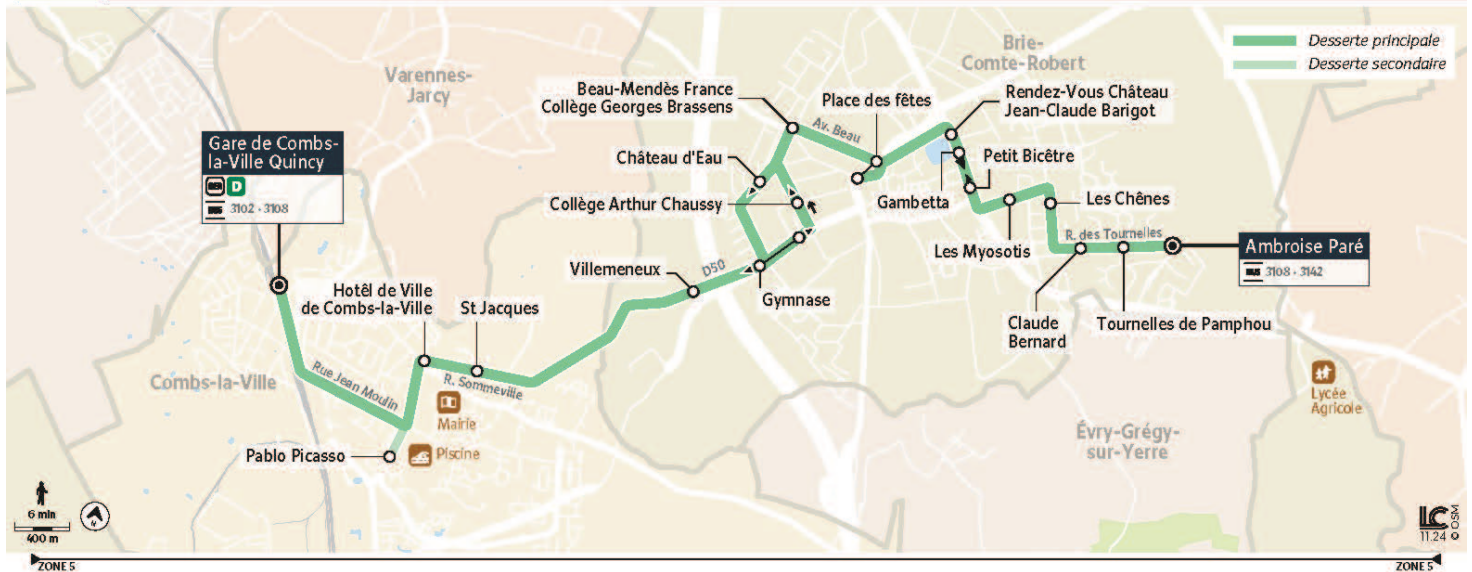

3101

Direction :

BRIE-COMTE-ROBERT - Ambroise Paré

3101 COMBS-LA-VILLE-QUINCY Gare de Combs-La-Ville-Quincy ↔ BRIE-COMTE-ROBERT Ambroise Paré

Horaires valables à partir du 1er septembre 2025 au 4 juillet 2026

Du lundi au vendredi en période scolaire et vacances scolaires

COMBS-LA-VILLE	Gare de Combs-La-Ville-Quincy	6:08	6:39	6:53	7:14	7:32	7:50	8:14	8:45	9:45	10:41	11:19
	Pablo Picasso											
	Hôtel de Ville de Combs la Ville	6:11	6:42	6:56	7:17	7:36	7:54	8:18	8:49	9:48	10:44	11:22
BRIE-COMTE-ROBERT	Villemeneux	6:16	6:47	7:01	7:22	7:41	7:59	8:23	8:54	9:53	10:49	11:27
	Gymnase	6:19	6:50	7:04	7:25	7:45	8:03	8:27	8:58	9:57	10:53	11:31
	Collège Arthur Chaussy	6:20	6:51	7:05	7:26	7:46	8:04	8:28	8:59	9:58	10:54	11:32
	Beau Mendès France - Collège Georges Brassens	6:21	6:52	7:06	7:27	7:47	8:05	8:29	9:00	9:59	10:55	11:33
	Place des fêtes	6:23	6:54	7:08	7:29	7:49	8:07	8:31	9:02	10:01	10:57	11:35
	Rendez-Vous Château	6:24	6:55	7:09	7:31	7:51	8:09	8:33	9:04	10:02	10:58	11:36
	Gabetta	6:25	6:56	7:10	7:32	7:52	8:10	8:34	9:05	10:03	10:59	11:37
	Les Myosotis	6:26	6:57	7:11	7:33	7:53	8:11	8:35	9:06	10:04	11:00	11:38
	Les Chênes	6:28	6:59	7:13	7:35	7:55	8:13	8:37	9:08	10:06	11:02	11:40
	Claude Bernard	6:29	7:00	7:14	7:36	7:56	8:14	8:38	9:09	10:07	11:03	11:41
	Tournelles de Pamphou	6:30	7:01	7:15	7:37	7:57	8:15	8:39	9:10	10:08	11:04	11:42
	Ambroise Paré	6:32	7:03	7:17	7:39	7:59	8:17	8:41	9:12	10:10	11:06	11:44

Bon à savoir

AFFICHE

- Pas de service les dimanches et jours fériés.
- Ces horaires sont donnés à titre indicatif et sont soumis aux aléas de circulation.

Note(s) de renvoi :

 : Circule le mercredi uniquement en période scolaire et vacances scolaires