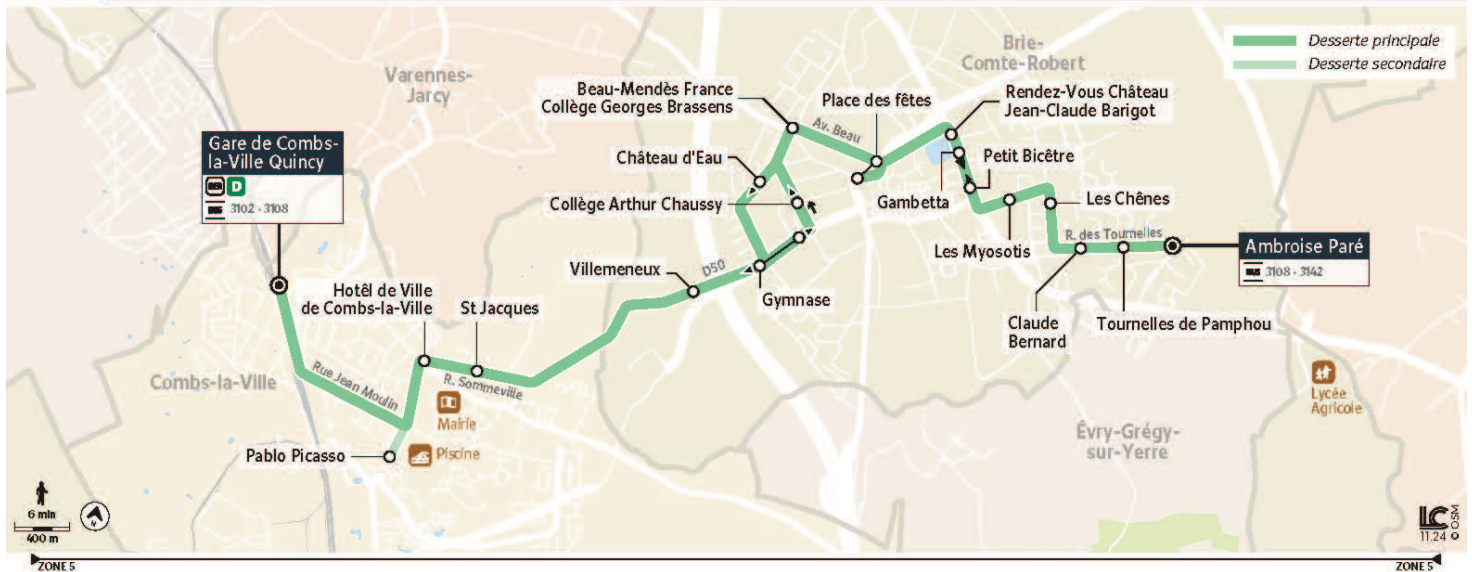

3101

Direction :

BRIE-COMTE-ROBERT - Ambroise Paré

3101 COMBS-LA-VILLE-QUINCY Gare de Combs-La-Ville-Quincy ↔ BRIE-COMTE-ROBERT Ambroise Paré

Horaires valables à partir du 1er septembre 2025 au 4 juillet 2026

	Ambroise Paré	10:44	11:45	12:30	13:15	14:02	15:02	16:03	17:04	17:17	17:43	18:04
BRIE-COMTE-ROBERT	Tournelles de Pamphou	10:45	11:46	12:31	13:16	14:03	15:03	16:04	17:05	17:18	17:44	18:05
	Claude Bernard	10:46	11:47	12:32	13:17	14:04	15:04	16:05	17:06	17:19	17:45	18:06
	Les Chênes	10:48	11:49	12:34	13:19	14:06	15:06	16:07	17:08	17:21	17:47	18:08
	Les Myosotis	10:49	11:50	12:35	13:20	14:07	15:07	16:08	17:10	17:23	17:48	18:09
	Petit Bicêtre	10:50	11:51	12:36	13:21	14:08	15:08	16:09	17:11	17:24	17:49	18:10
	Rendez-Vous Château	10:51	11:52	12:37	13:22	14:09	15:09	16:10	17:12	17:25	17:50	18:11
	Place des fêtes	10:52	11:53	12:38	13:23	14:10	15:10	16:11	17:13	17:26	17:51	18:12
	Beau Mendès France - Collège Georges Brassens	10:53	11:54	12:39	13:24	14:11	15:11	16:12	17:14	17:27	17:52	18:13
	Château d'eau	10:54	11:55	12:40	13:25	14:12	15:12	16:13	17:15	17:28	17:53	18:14
	Gymnase	10:56	11:56	12:41	13:26	14:13	15:13	16:14	17:16	17:29	17:54	18:15
	Villemeneux	10:59	11:59	12:44	13:29	14:16	15:16	16:17	17:19	17:32	17:57	18:18
COMBS-LA-VILLE	St Jacques	11:02	12:03	12:48	13:33	14:20	15:20	16:21	17:23	17:36	18:01	18:22
	Hôtel de Ville de Combs la Ville	11:03	12:04	12:49	13:34	14:21	15:21	16:22	17:24	17:37	18:02	18:23
	Pablo Picasso											
	Gare de Combs-La-Ville-Quincy	11:10	12:09	12:54	13:39	14:26	15:26	16:27	17:30	17:42	18:07	18:28

Bon à savoir

AFFICHE

- Pas de service les dimanches et jours fériés.
- Ces horaires sont donnés à titre indicatif et sont soumis aux aléas de circulation.

3101

Direction :

COMBS-LA-VILLE - Gare de Combs-La-Ville-Quincy

3101 COMBS-LA-VILLE-QUINCY Gare de Combs-La-Ville-Quincy ↔ BRIE-COMTE-ROBERT Ambroise Paré

Horaires valables à partir du 1er septembre 2025 au 4 juillet 2026

Du lundi au vendredi en période scolaire et vacances scolaires