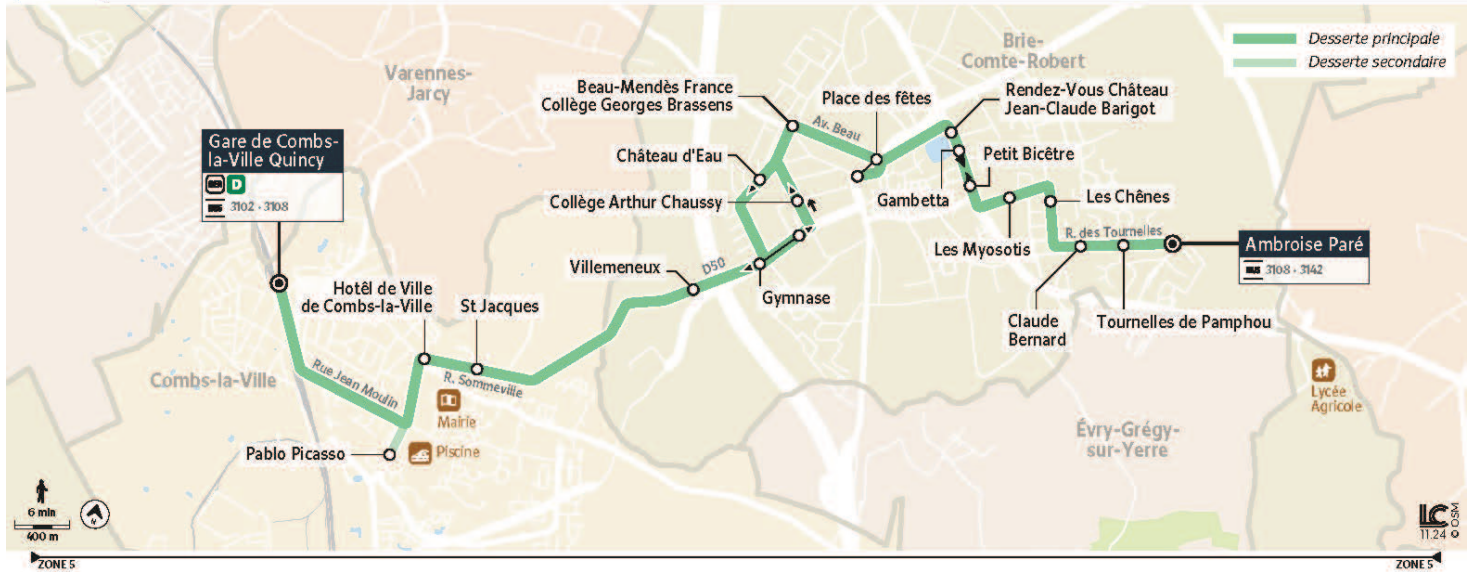

@PaysBriard_IDFM

iledefrance-mobilites.fr
01 80 97 93 41

0 800 10 20 20

appel gratuit

iledefrance-mobilites.fr
Application disponible sur :

îledeFrance
mobilités

3101

Direction :

BRIE-COMTE-ROBERT - Ambroise Paré

3101 COMBS-LA-VILLE-QUINCY Gare de Combs-La-Ville-Quincy ↔ BRIE-COMTE-ROBERT Ambroise Paré

Horaires valables à partir du 1er septembre 2025 au 4 juillet 2026

Samedi en période scolaire et vacances scolaires