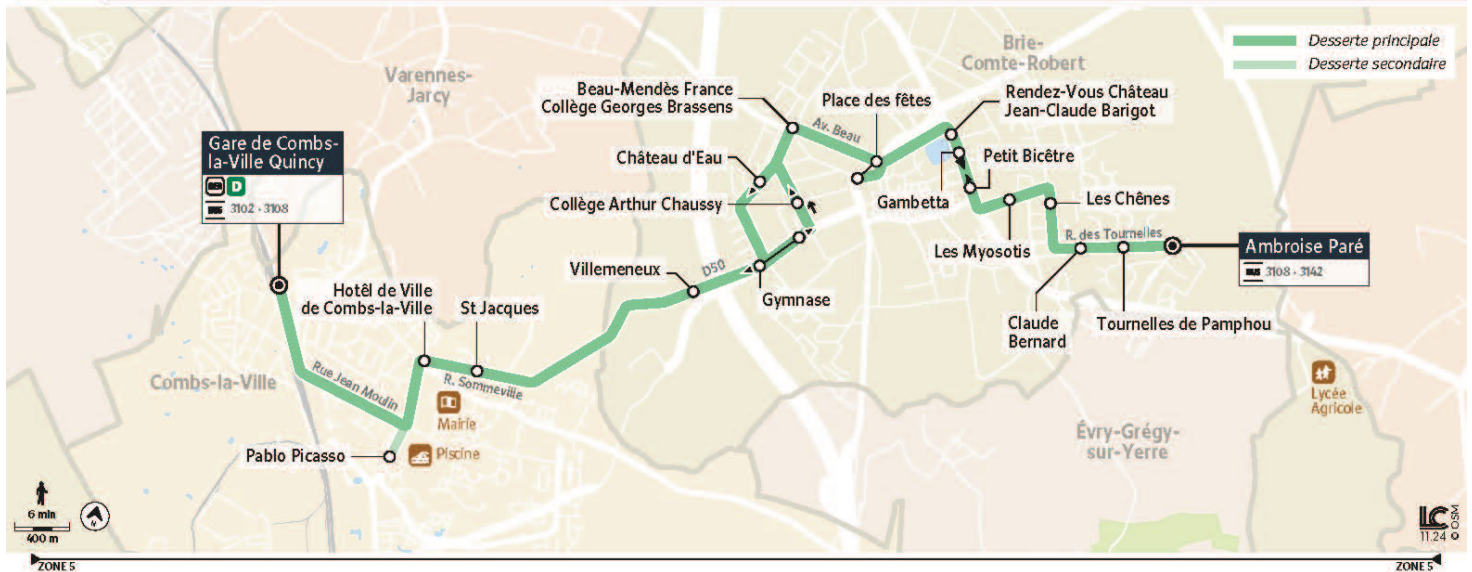

Du lundi au vendredi en période scolaire et vacances scolaires

		Ambroise Paré	5:34	6:13	6:26	6:42	7:05	7:22	7:43	8:03	8:45	9:08	9:44
BRIE-COMTE-ROBERT	Tournelles de Pamphou	5:35	6:14	6:27	6:43	7:06	7:23	7:44	8:04	8:46	9:09	9:45	
	Claude Bernard	5:36	6:15	6:28	6:44	7:07	7:24	7:45	8:05	8:47	9:10	9:46	
	Les Chênes	5:38	6:17	6:30	6:46	7:09	7:26	7:47	8:07	8:49	9:12	9:48	
	Les Myosotis	5:39	6:18	6:31	6:47	7:10	7:27	7:49	8:09	8:51	9:14	9:50	
	Petit Bicêtre	5:40	6:19	6:32	6:48	7:11	7:28	7:50	8:10	8:52	9:15	9:51	
	Rendez-Vous Château	5:41	6:20	6:33	6:49	7:12	7:29	7:51	8:11	8:53	9:16	9:52	
	Place des fêtes	5:42	6:21	6:34	6:50	7:13	7:30	7:52	8:12	8:54	9:17	9:53	
	Beau Mendès France - Collège Georges Brassens	5:43	6:22	6:35	6:51	7:14	7:31	7:53	8:13	8:55	9:18	9:54	
	Château d'eau	5:44	6:23	6:36	6:52	7:15	7:32	7:54	8:14	8:56	9:19	9:55	
	Gymnase	5:46	6:25	6:38	6:54	7:17	7:34	7:56	8:16	8:58	9:21	9:57	
	Villemeneux	5:49	6:28	6:41	6:57	7:20	7:37	7:59	8:19	9:01	9:24	10:00	
	COMBS-LA-VILLE	St Jacques	5:52	6:31	6:44	7:00	7:23	7:40	8:02	8:22	9:04	9:27	10:03
Hôtel de Ville de Combs la Ville		5:53	6:32	6:45	7:01	7:24	7:41	8:03	8:23	9:05	9:28	10:04	
Pablo Picasso								8:05			9:30	10:06	
Gare de Combs-La-Ville-Quincy		5:58	6:37	6:50	7:06	7:29	7:47	8:11	8:29	9:11	9:36	10:11	

Bon à savoir

- Pas de service les dimanches et jours fériés.
- Ces horaires sont donnés à titre indicatif et sont soumis aux aléas de circulation.

3101

Direction :

COMBS-LA-VILLE - Gare de Combs-La-Ville-Quincy

3101 COMBS-LA-VILLE-QUINCY Gare de Combs-La-Ville-Quincy ↔ BRIE-COMTE-ROBERT Ambroise Paré

Horaires valables à partir du 1er septembre 2025 au 4 juillet 2026

Du lundi au vendredi en période scolaire et vacances scolaires