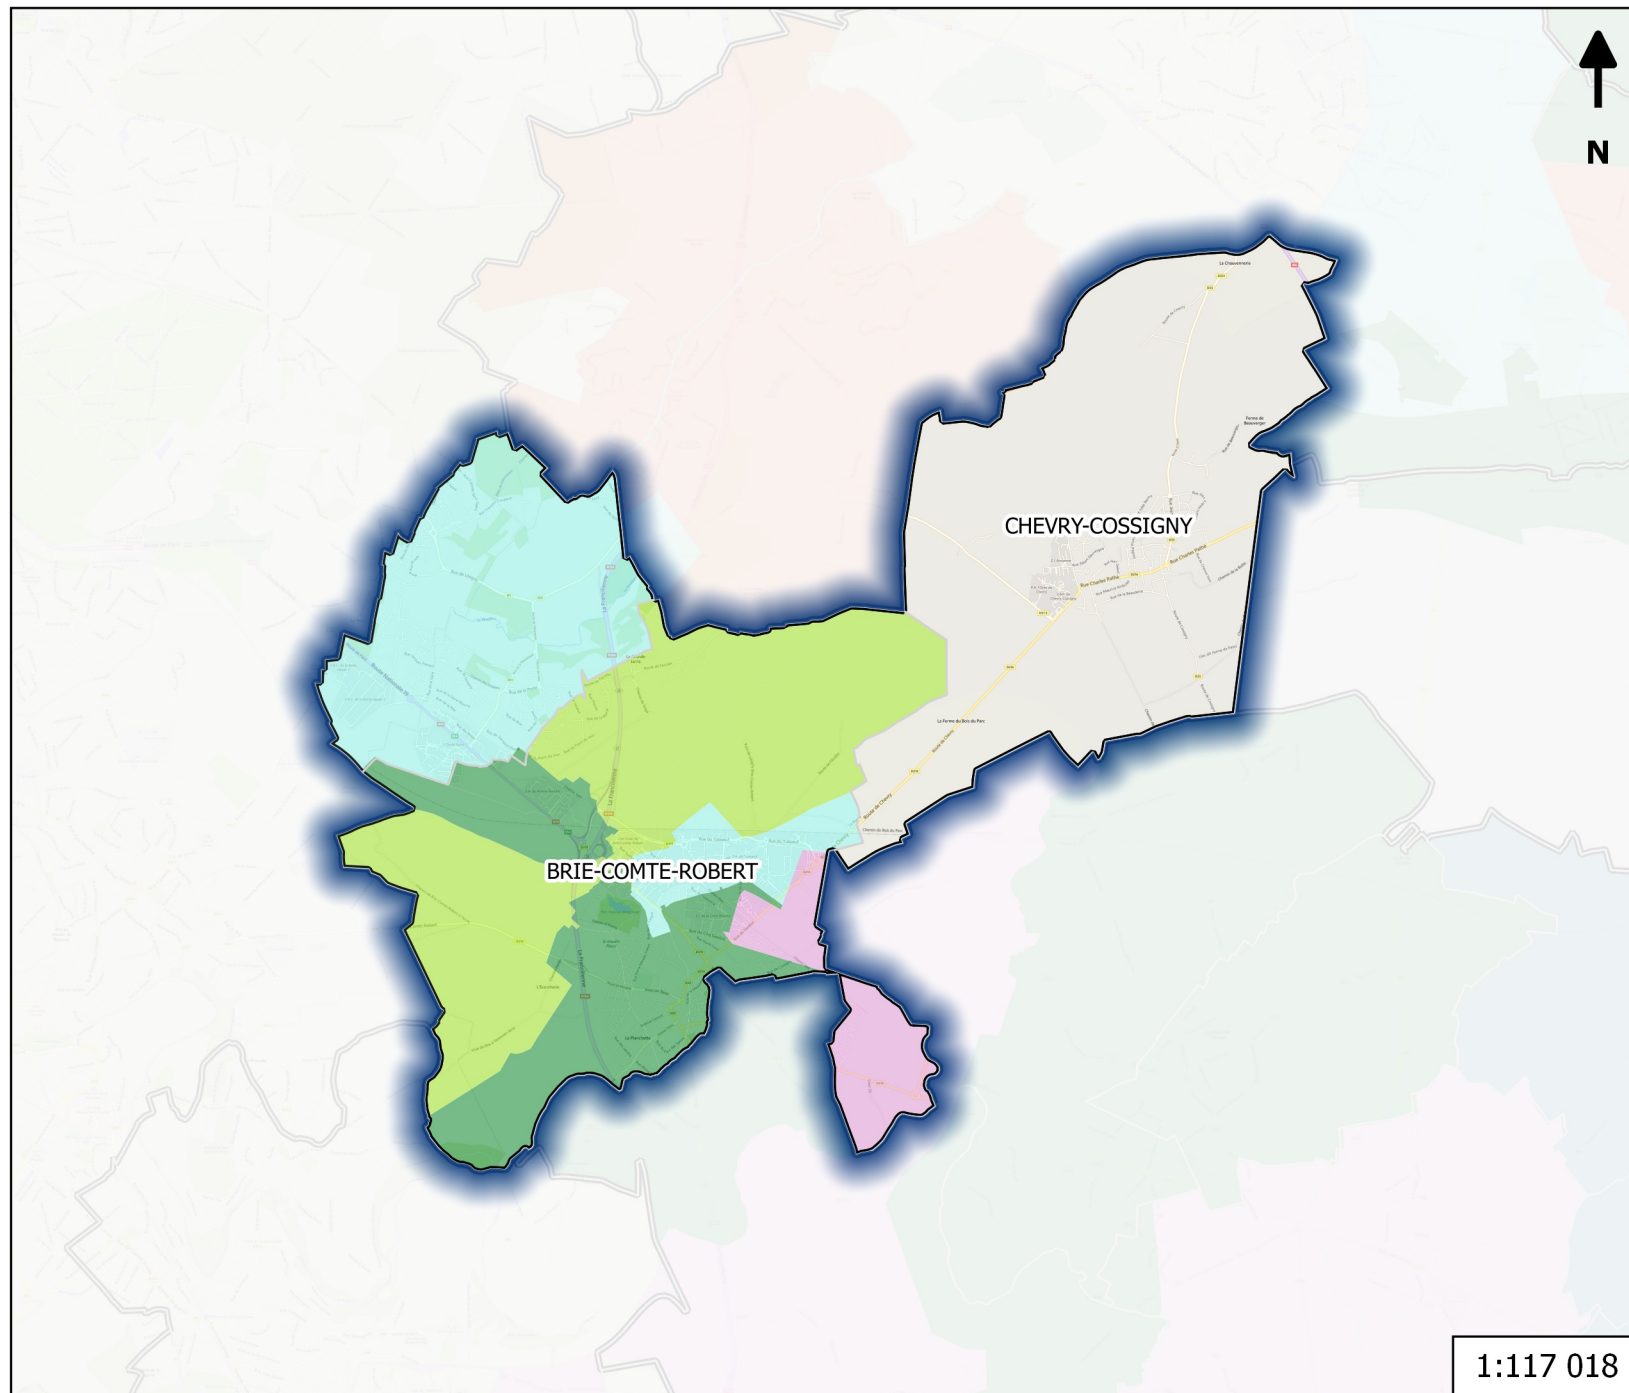

SEINE-ET-MARNE
NUMÉRIQUE

sem@carte77

Planning des déploiements FttH

Communauté de Communes de l'Orée de la Brie

sem@fibre77

Légende :

 Limites intercommunales

 Limites communales

Année de déploiement * :

 2019

 2021

 2022

 2023

*L'année de déploiement inclut la réalisation des études et des travaux.

La commercialisation débute en année n+1.

Cartographie : Seine-et-Marne Numérique - septembre 2018

Sources : SMN - SMTHD

© Seine-et-Marne Numérique - 2018

1:117 018